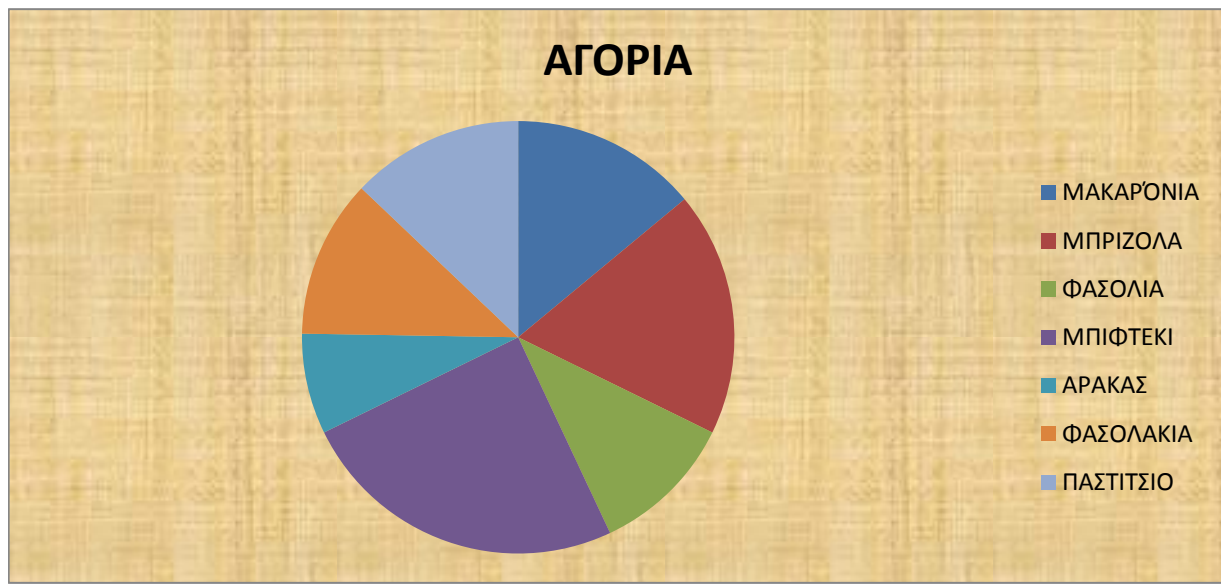

ΒΑΣΙΛΗΣ ΧΑΤΖΗΒΟΥΛΓΑΡΗΣ ΜΙΛΤΟΣ ΜΑΛΛΑΝΔΡΗΣ

	ΜΑΚΑΡΟΝΙΑ	ΜΠΡΙΖΟΛΑ	ΦΑΣΟΛΙΑ	ΜΠΙΦΤΕΚΙ	ΑΡΑΚΑΣ	ΦΑΣΟΛΑΚΙΑ	ΠΑΣΤΙΤΣΙΟ
ΑΓΟΡΙΑ	13	17	10	23	7	11	12
ΖΩΑ	7	21	6	12	1	5	2
ΚΟΡΙΤΣΙΑ	8	11	6	8	4	6	7
ΣΥΝΟΛΟ	28	49	22	43	12	22	21

ΑΝΑΦΥΚΤΙΚΑ	ΛΕΜΟΝΑΔΑ	ΠΟΡΤΟΚΑΛΑΔΑ	ΣΠΡΑΪΤ	COCA COLA
ΑΓΟΡΙΑ	10	10	11	7
ΚΟΡΙΤΣΙΑ	6	5	6	6