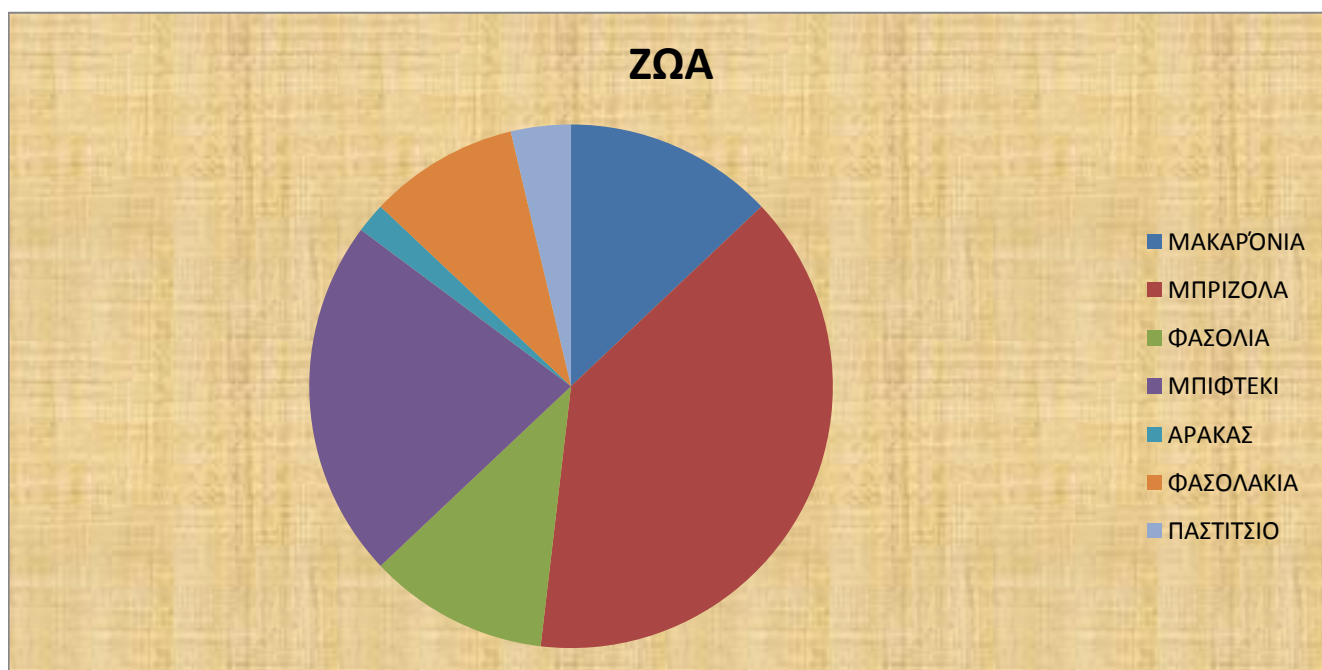

ΒΑΣΙΛΗΣ ΧΑΤΖΗΒΟΥΛΓΑΡΗΣ ΜΙΛΤΟΣ ΜΑΛΛΑΝΔΡΗΣ

	ΜΑΚΑΡΟΝΙΑ	ΜΠΡΙΖΟΛΑ	ΦΑΣΟΛΙΑ	ΜΠΙΦΤΕΚΙ	ΑΡΑΚΑΣ	ΦΑΣΟΛΑΚΙΑ	ΠΑΣΤΙΤΣΙΟ
ΑΓΟΡΙΑ	13	17	10	23	7	11	12
ΖΩΑ	7	21	6	12	1	5	2
ΚΟΡΙΤΣΙΑ	8	11	6	8	4	6	7
ΣΥΝΟΛΟ	28	49	22	43	12	22	21

ΑΝΑΦΥΚΤΙΚΑ	ΛΕΜΟΝΑΔΑ	ΠΟΡΤΟΚΑΛΑΔΑ	ΣΠΡΑΪΤ	COCA COLA
ΑΓΟΡΙΑ	10	10	11	7
ΚΟΡΙΤΣΙΑ	6	5	6	6