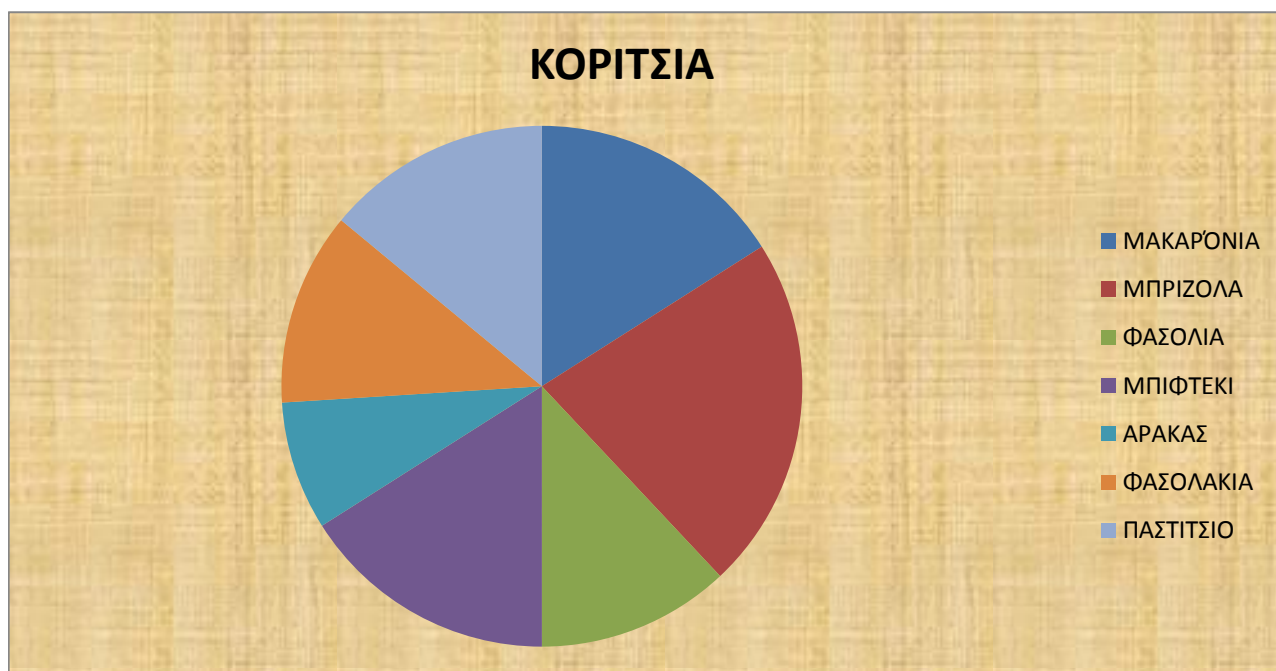

ΒΑΣΙΛΗΣ ΧΑΤΖΗΒΟΥΛΓΑΡΗΣ ΜΙΛΤΟΣ ΜΑΛΛΑΝΔΡΗΣ

	ΜΑΚΑΡΟΝΙΑ	ΜΠΡΙΖΟΛΑ	ΦΑΣΟΛΙΑ	ΜΠΙΦΤΕΚΙ	ΑΡΑΚΑΣ	ΦΑΣΟΛΑΚΙΑ	ΠΑΣΤΙΤΣΙΟ
ΑΓΟΡΙΑ	13	17	10	23	7	11	12
ΖΩΑ	7	21	6	12	1	5	2
ΚΟΡΙΤΣΙΑ	8	11	6	8	4	6	7
ΣΥΝΟΛΟ	28	49	22	43	12	22	21

ΑΝΑΦΥΚΤΙΚΑ	ΛΕΜΟΝΑΔΑ	ΠΟΡΤΟΚΑΛΑΔΑ	ΣΠΡΑΪΤ	COCA COLA
ΑΓΟΡΙΑ	10	10	11	7
ΚΟΡΙΤΣΙΑ	6	5	6	6