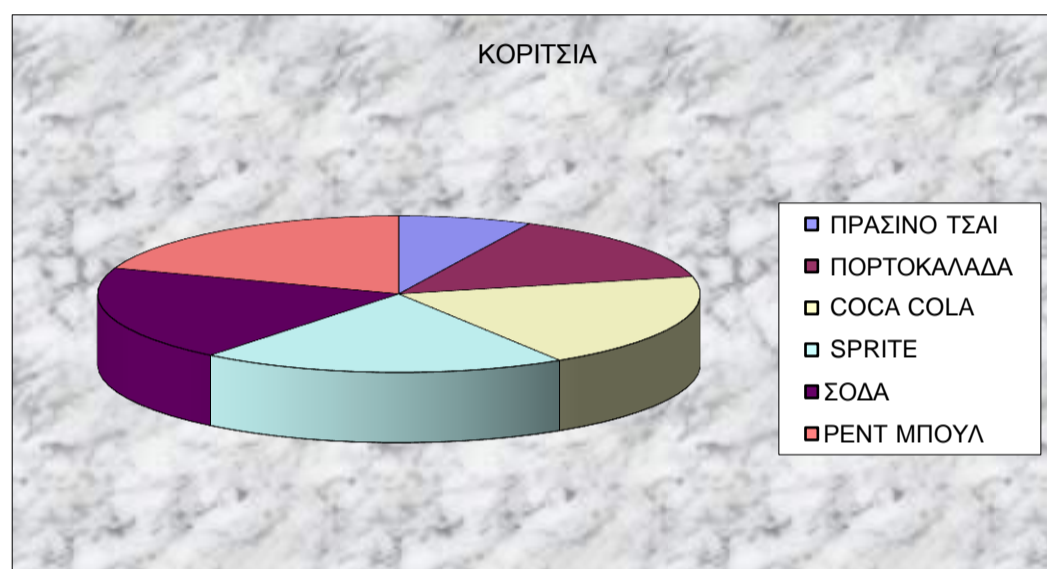

ΠΕΤΡΟΣ ΑΝΤΖΕΛΕΡΙ ΣΤΕΛΙΟΣ ΝΝΙΤΣΙΟΣ

ΦΑΓΗΤΑ	ΜΑΚΑΡΟΝ	ΠΑΣΤΙΤΣΙ	ΣΝΙΤΣΕΛ	ΣΠΑΝΑΚΣ	ΨΑΡΙΑ	ΓΕΜΙΣΤΑ
ΑΓΟΡΙΑ	8	7	8	5	8	4
ΚΟΡΙΤΣΙΑ	11	10	11	3	10	8

ΑΝΑΝΥΚΤΙ	ΠΡΑΣΙΝΟ	ΠΟΡΤΟΚΑ	COCA CO	SPRITE	ΣΟΔΑ	ΡΕΝΤ ΜΠΟΥΛ
ΑΓΟΡΙΑ	5	8	8	8	8	6
ΚΟΡΙΤΣΙΑ	4	8	11	11	11	11

ΠΕΤΡΟΣ ΑΝΤΖΕΛΕΡΙ