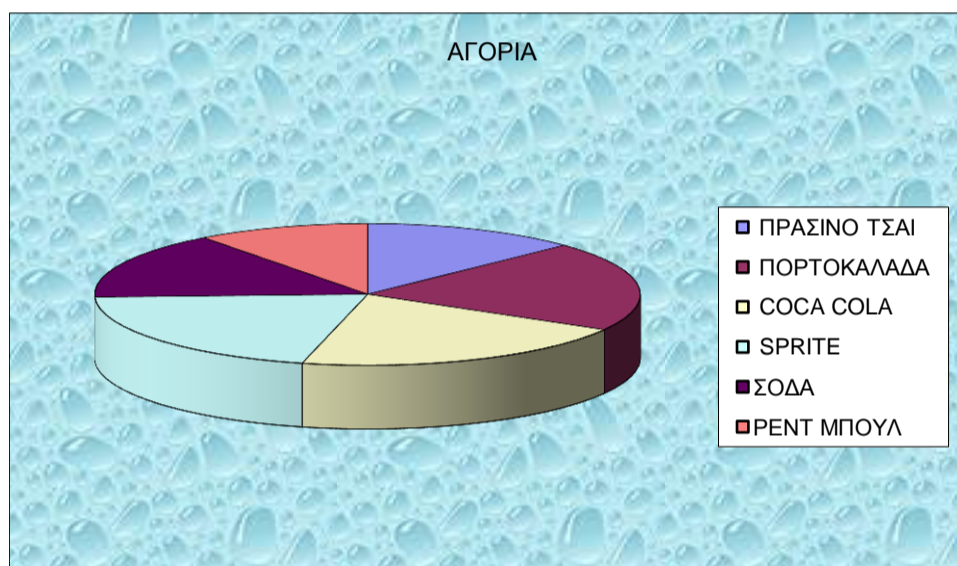

ΠΕΤΡΟΣ ΑΝΤΖΕΛΕΡΙ ΣΤΕΛΙΟΣ ΝΝΙΤΣΙΟΣ

ΦΑΓΗΤΑ	ΜΑΚΑΡΟΝ	ΠΑΣΤΙΤΣΙ	ΣΝΙΤΣΕΛ	ΣΠΑΝΑΚΣ	ΨΑΡΙΑ	ΓΕΜΙΣΤΑ
ΑΓΟΡΙΑ	8	7	8	5	8	4
ΚΟΡΙΤΣΙΑ	11	10	11	3	10	8

ΑΝΑΝΥΚΤΙ	ΠΡΑΣΙΝΟ	ΠΟΡΤΟΚΑ	COCA CO	SPRITE	ΣΟΔΑ	ΡΕΝΤ ΜΠΟΥΛ
ΑΓΟΡΙΑ	5	8	8	8	8	6
ΚΟΡΙΤΣΙΑ	4	8	11	11	11	11

ΠΕΤΡΟΣ ΑΝΤΖΕΛΕΡΙ