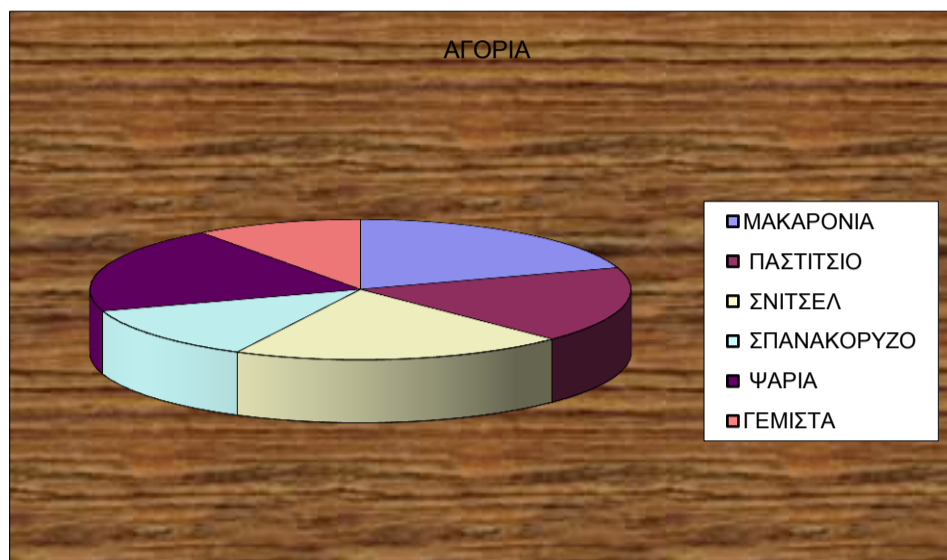

ΠΕΤΡΟΣ ΑΝΤΖΕΛΕΡΙ ΣΤΕΛΙΟΣ ΝΝΙΤΣΙΟΣ

ΦΑΓΗΤΑ	ΜΑΚΑΡΟΝ	ΠΑΣΤΙΤΣΙ	ΣΝΙΤΣΕΛ	ΣΠΑΝΑΚΣ	ΨΑΡΙΑ	ΓΕΜΙΣΤΑ
ΑΓΟΡΙΑ	8	7	8	5	8	4
ΚΟΡΙΤΣΙΑ	11	10	11	3	10	8

ΑΝΑΝΥΚΤΙ	ΠΡΑΣΙΝΟ	ΠΟΡΤΟΚΑ	COCA CO	SPRITE	ΣΟΔΑ	ΡΕΝΤ ΜΠΟΥΛ
ΑΓΟΡΙΑ	5	8	8	8	8	6
ΚΟΡΙΤΣΙΑ	4	8	11	11	11	11

ΠΕΤΡΟΣ ΑΝΤΖΕΛΕΡΙ