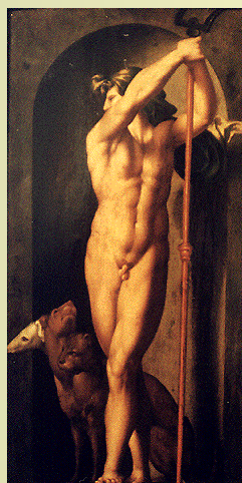

# ΚΡΟΝΟΣ+ΡΕΑ

ΗΡΑ

ΕΣΤΙΑ

ΠΟΣΕΙΔΩΝ

ΠΛΟΥΤΩΝ

ΔΗΜΗΤΡΑ

ΔΙΑΣ

Οι Κουρήτες  
κάνουν θόρυβο  
με τα όπλα τους  
για να μην  
ακούσει ο  
Κρόνος το  
κλάμα του Δία,  
ενώ η νύμφη  
Αμάθεια  
θηλάζει το  
βρέφος

Η Ρέα δίνει  
στον Κρόνο  
μια πέτρα  
φασκιωμένη

**ΔΙΑΣ ΚΑΙ ΚΡΟΝΟΣ**

**ΤΙΤΑΝΟΜΑΧΙΑ:** Η Αθηνά έχει αρπάξει το γίγαντα Αλκυονέα, ενώ η μάνα του η Γη από κάτω παρακαλεί να τον αφήσει.

**ΤΙΤΑΝΟΜΑΧΙΑ:** αριστερά ο Νηρέας και η Δωρίδα, δεξιά ο Ωκεανός με την Τηθύ

**ΤΙΤΑΝΟΜΑΧΙΑ:** η Αθηνά μάχεται τον  
Εγκέλαδο

# ΠΟΣΕΙΔΩΝΑΣ

A marble bust of the Greek god Poseidon, showing a bearded man with curly hair, wearing a draped garment. The bust is set against a blurred background of a classical building.

Ο θεός της θάλασσας