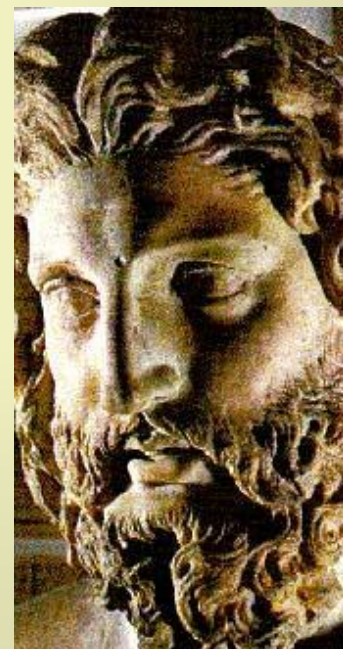

# ΚΡΟΝΟΣ+ΡΕΑ

ΗΡΑ

ΕΣΤΙΑ

ΠΟΣΕΙΔΩΝ

ΠΛΟΥΤΩΝ

ΔΗΜΗΤΡΑ

ΔΙΑΣ

Οι Κουρήτες  
κάνουν θόρυβο  
με τα όπλα τους  
για να μην  
ακούσει ο  
Κρόνος το  
κλάμα του Δία,  
ενώ η νύμφη  
Αμάθεια  
θηλάζει το  
βρέφος

Η Ρέα δίνει  
στον Κρόνο  
μια πέτρα  
φασκιωμένη

**ΔΙΑΣ ΚΑΙ ΚΡΟΝΟΣ**

**ΤΙΤΑΝΟΜΑΧΙΑ:** Η Αθηνά έχει αρπάξει το γίγαντα Αλκυονέα, ενώ η μάνα του η Γη από κάτω παρακαλεί να τον αφήσει.

**ΤΙΤΑΝΟΜΑΧΙΑ:** αριστερά ο Νηρέας και η Δωρίδα, δεξιά ο Ωκεανός με την Τηθύ

**ΤΙΤΑΝΟΜΑΧΙΑ:** η Αθηνά μάχεται τον  
Εγκέλαδο