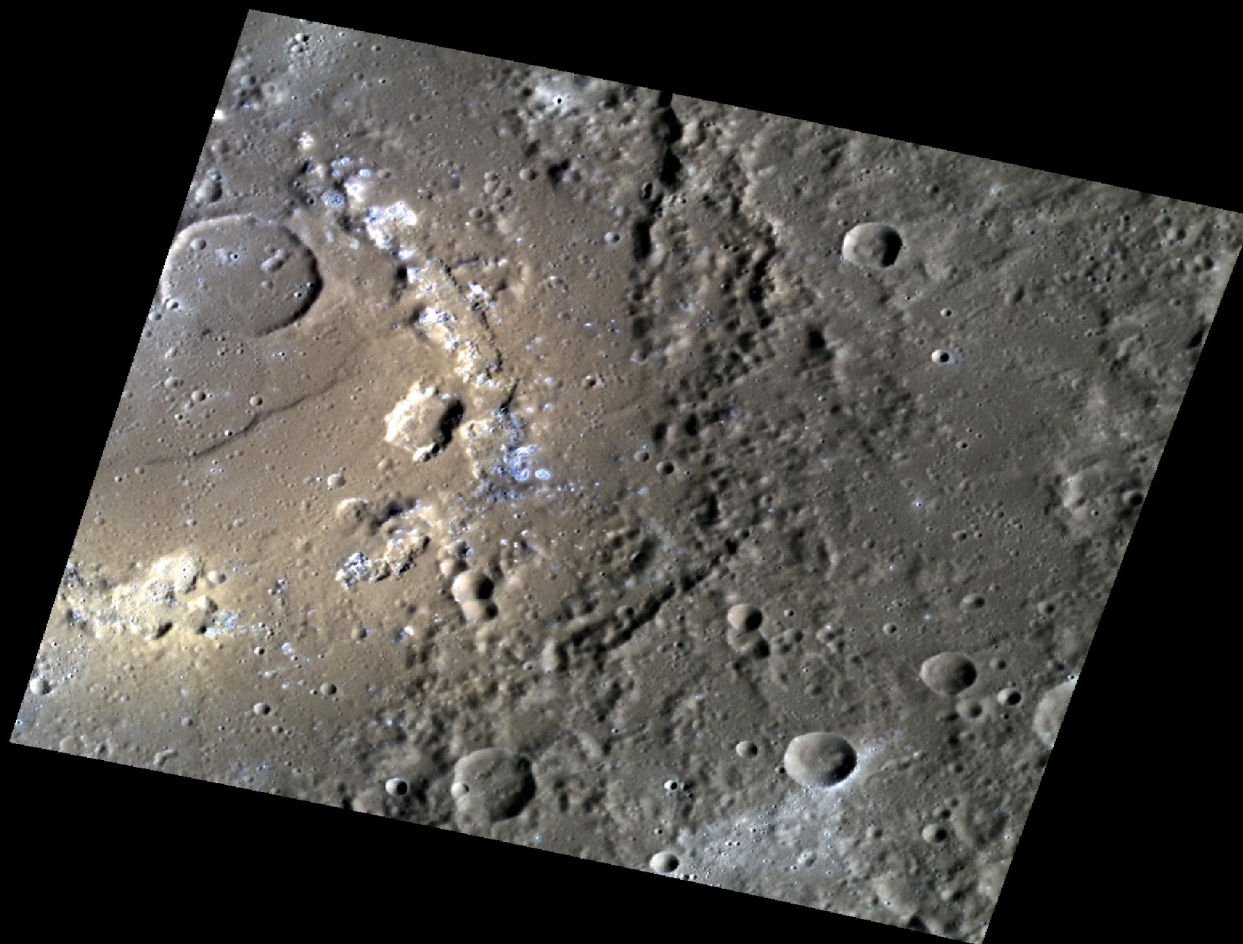

Χαρακτηριστικά του Ερμή

- Ο πλησιέστερος πλανήτης στον Ήλιο
- Ακτίνα στον Ισημερινό : 2,439 Km
- Μάζα : $3,303 \times 10^{23}$ Kg
- Μέση θερμοκρασία : 179 C
- Ημέρα στον Ερμή : 58,6462 γήινες ημέρες
- Έτος στον Ερμή : 87,969 γήινες ημέρες
- Ταχύτητα περιφοράς : 47,88 Km/sec
- Περιήλιο : 46.000.000 Km
- Αφήλιο : 69.800.000 Km

Ερμής

Ερμής

Ερμής

Κρατήρες στον Ερμή

Κρατήρας στον Ερμή

Τα βουνά του σκότους

Ερμής-Ένας σιδερένιος πλανήτης

Ένας σιδερένιος πλανήτης

Κόκκινο εναντίον Μπλέ

1-2 κόκκινοι-μπλέ βράχοι

Κρατήρες στο σκοτάδι

Παιχνίδι σκιών