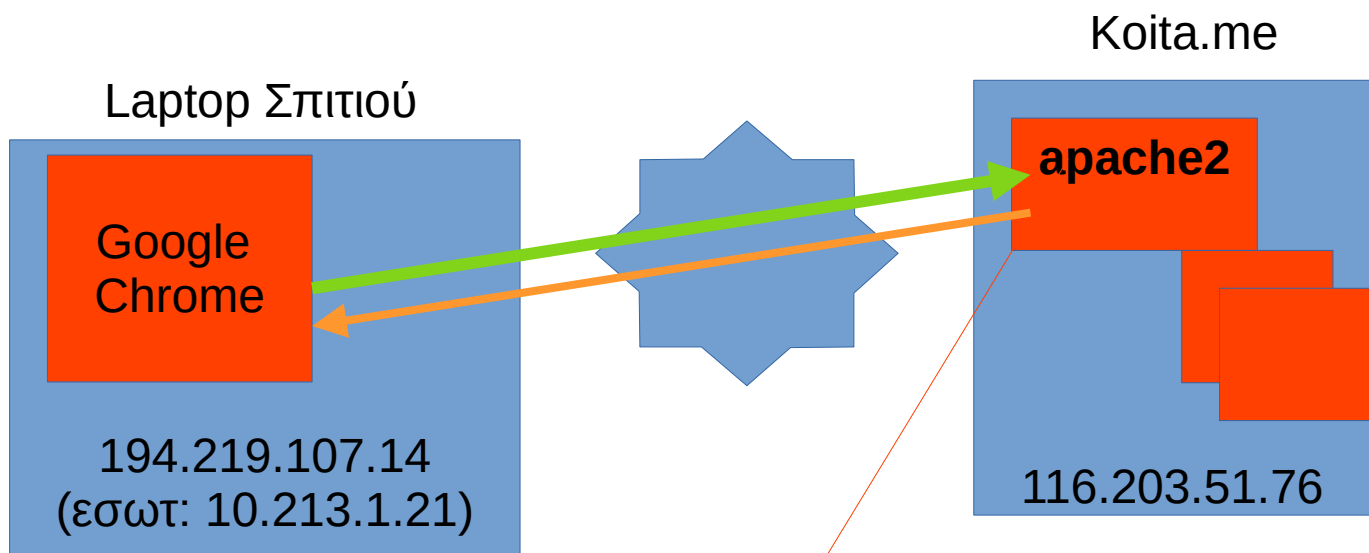

Sshd: **116.203.51.76:2394**

Αποστολέας: 194.219.107.14 : 53705

Παραλήπτης: **116.203.51.76** : 2394

....Δεδομένα...

Αποστολέας: 116.203.51.76:2394

Παραλήπτης: **194.219.107.14:53705**

....Δεδομένα...

Αποστολέας: 194.219.107.14 : και μία τυχαία πόρτα απο ΛΣ
Παραλήπτης: 116.203.51.76 : 80