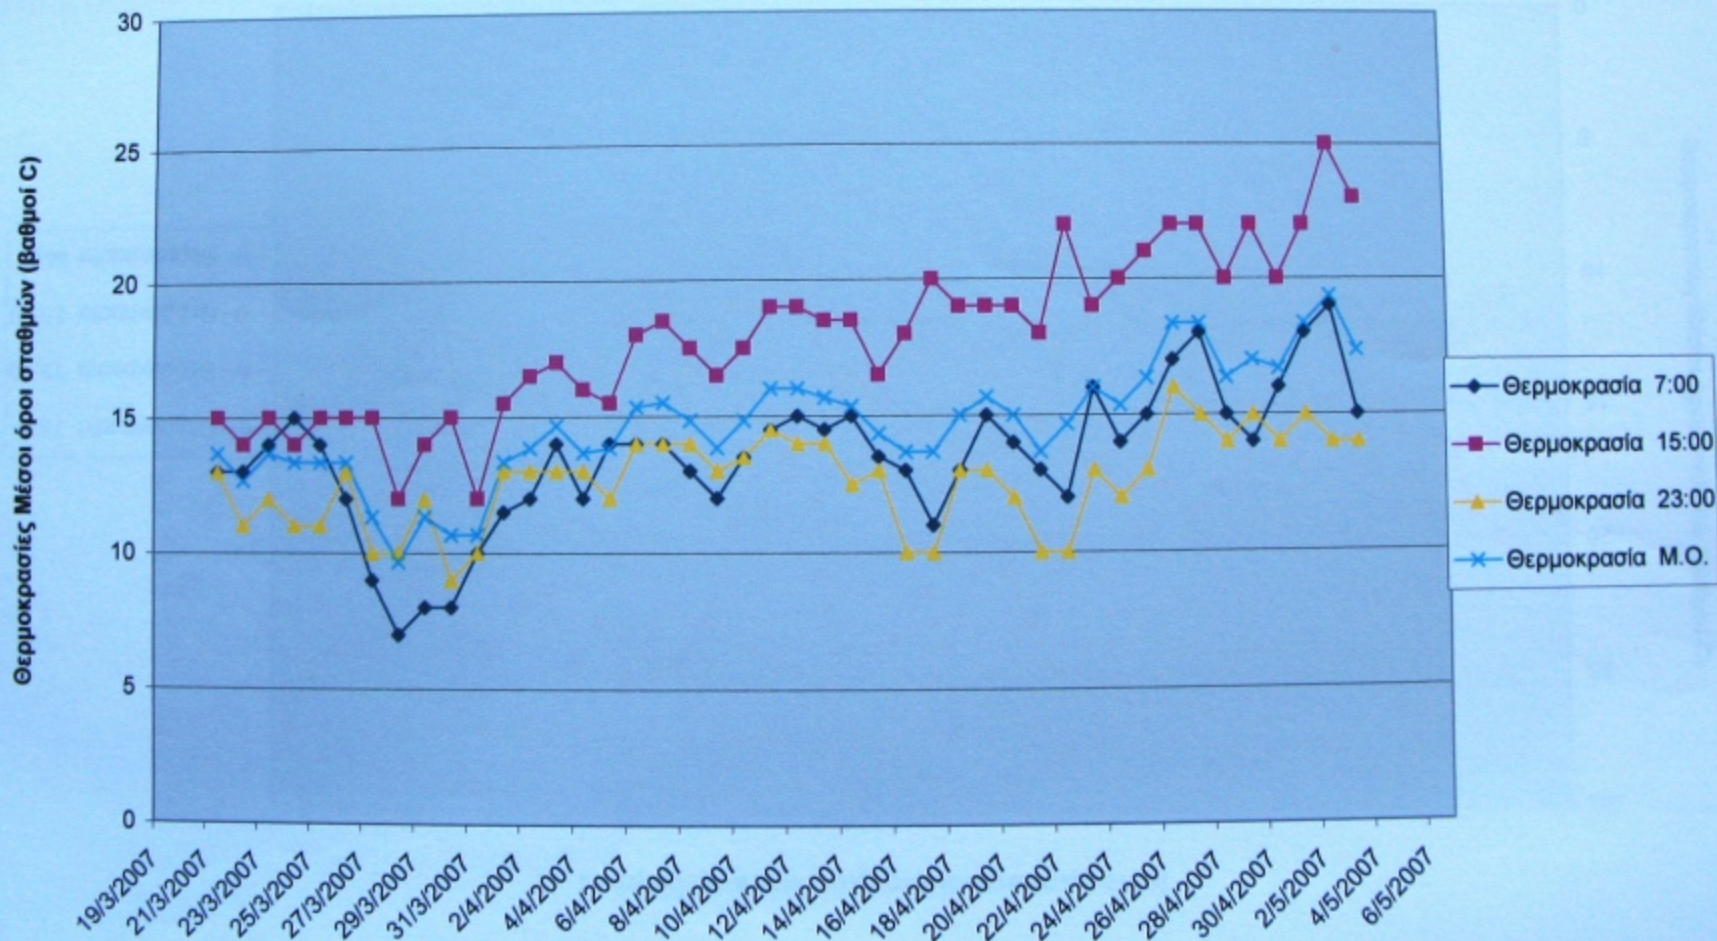

Μετεωρολογικοί Σταθμοί Πειραιάς/Χατζηκυριάκειο-Καλλίπολη-Αγ.Βασίλειος