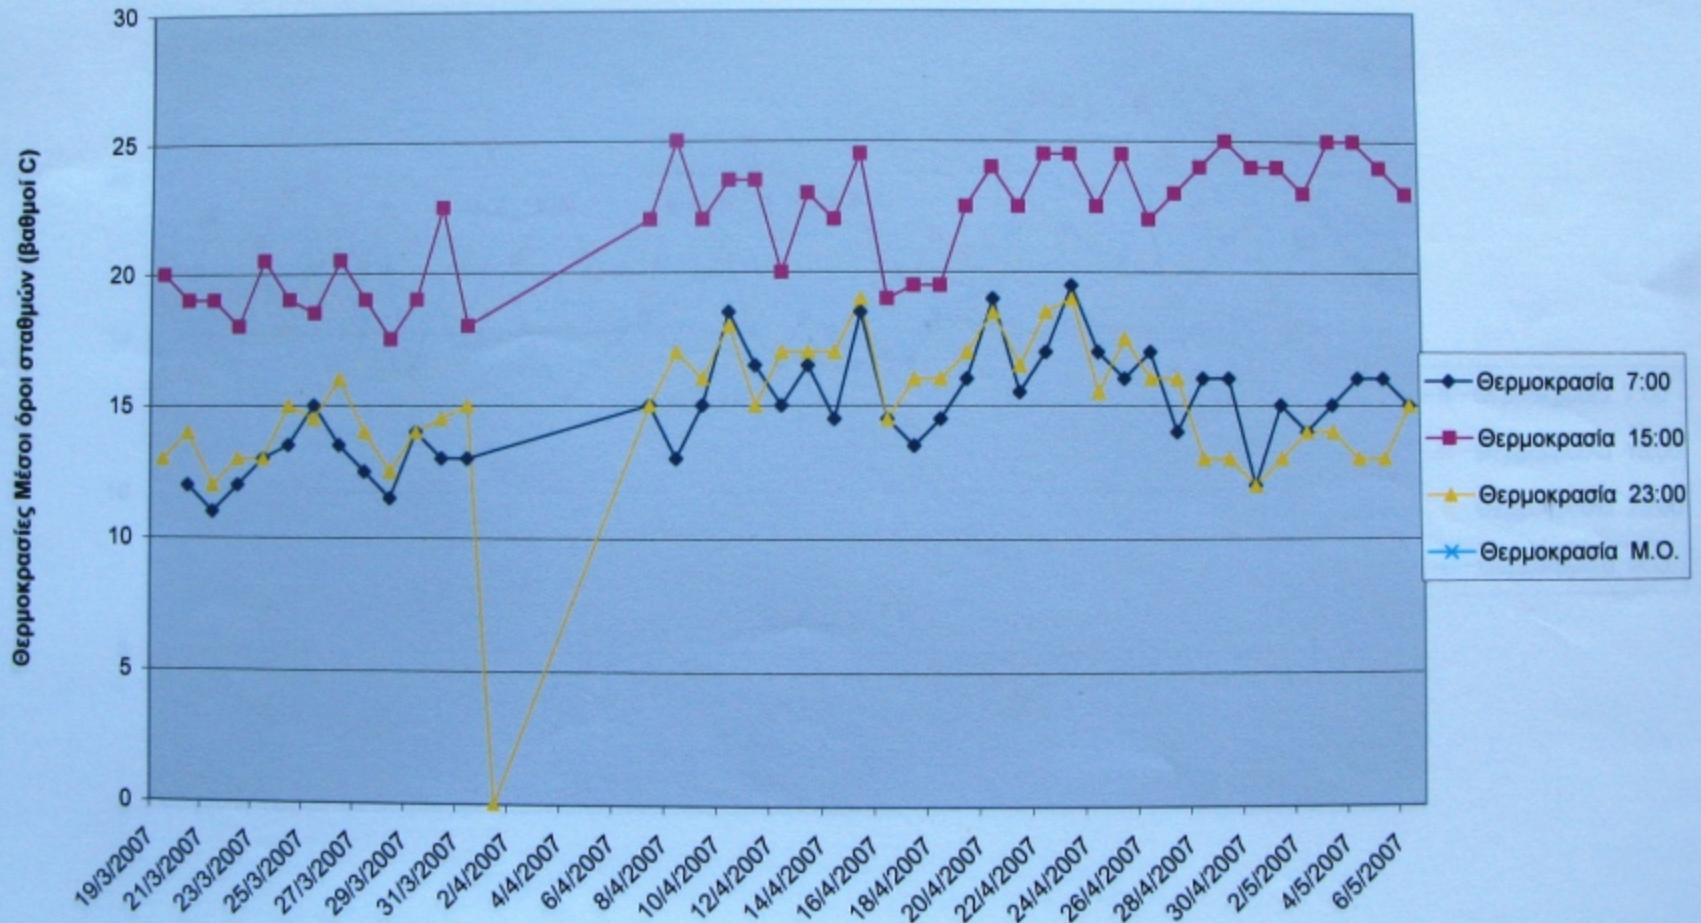

Μετεωρολογικοί Σταθμοί Πειραιάς/Ταμπούρια