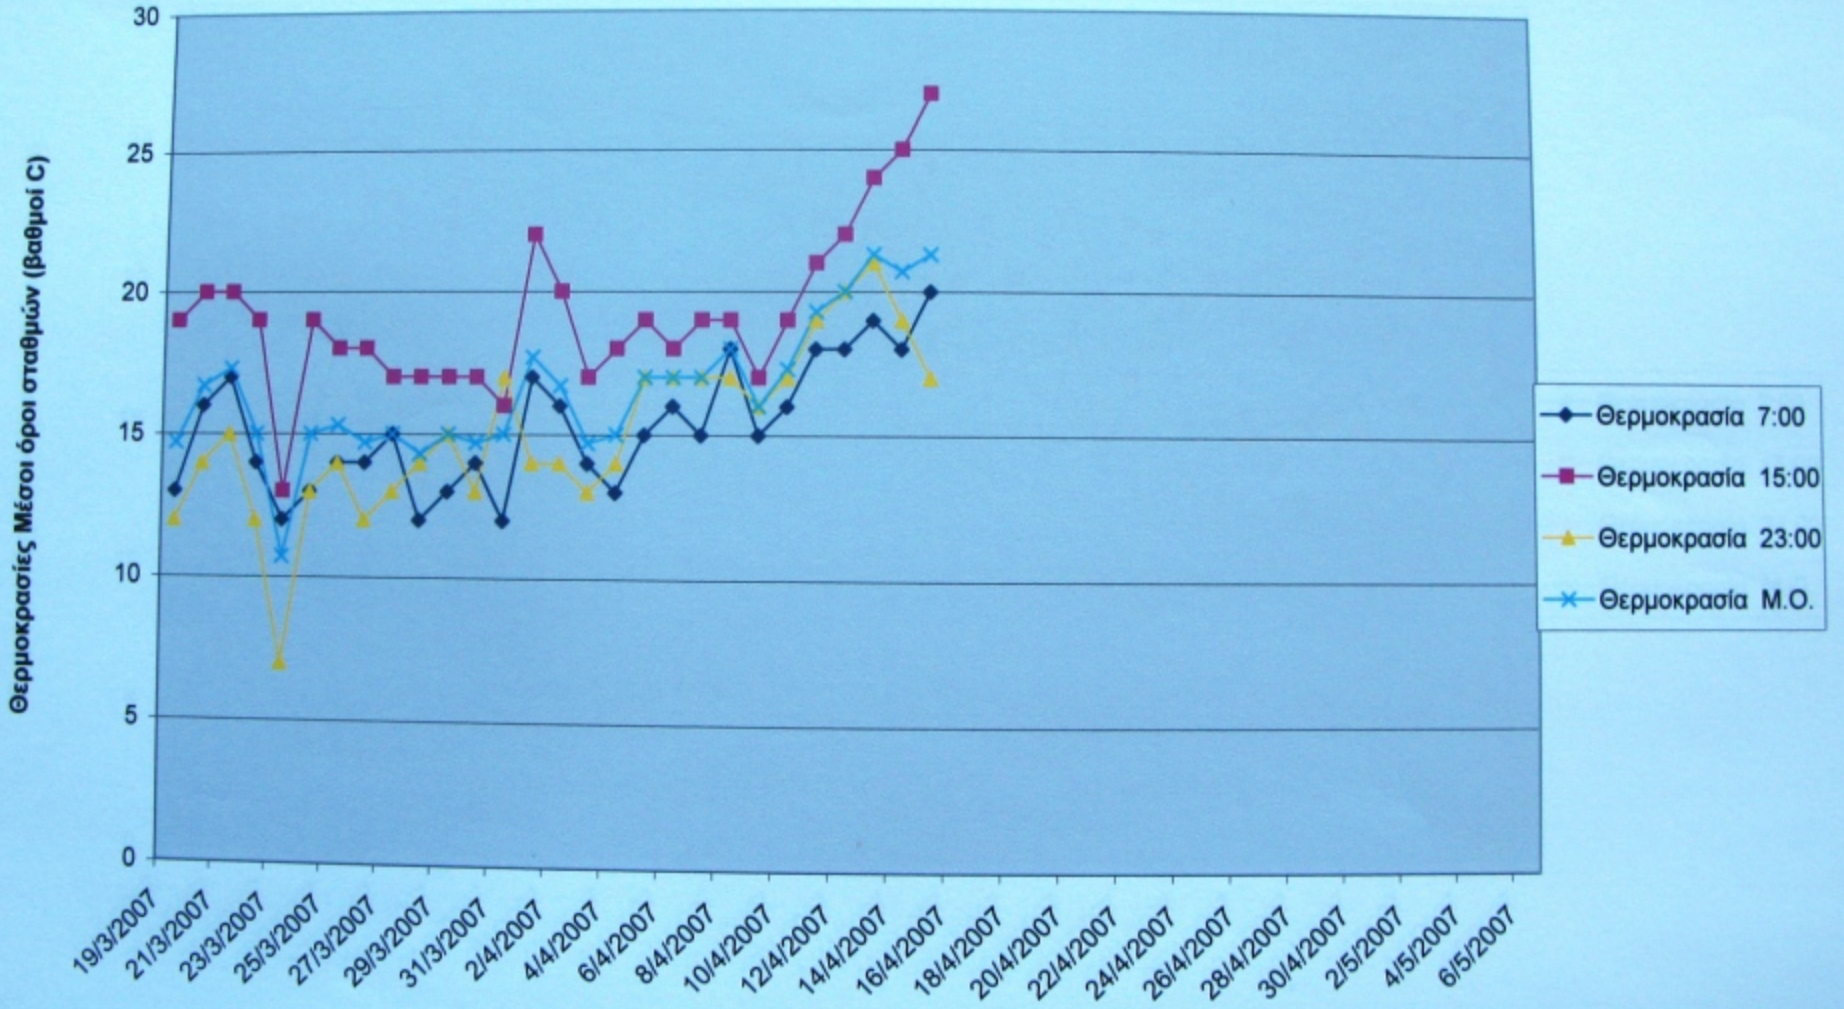

Μετεωρολογικοί Σταθμοί Καλιθέα