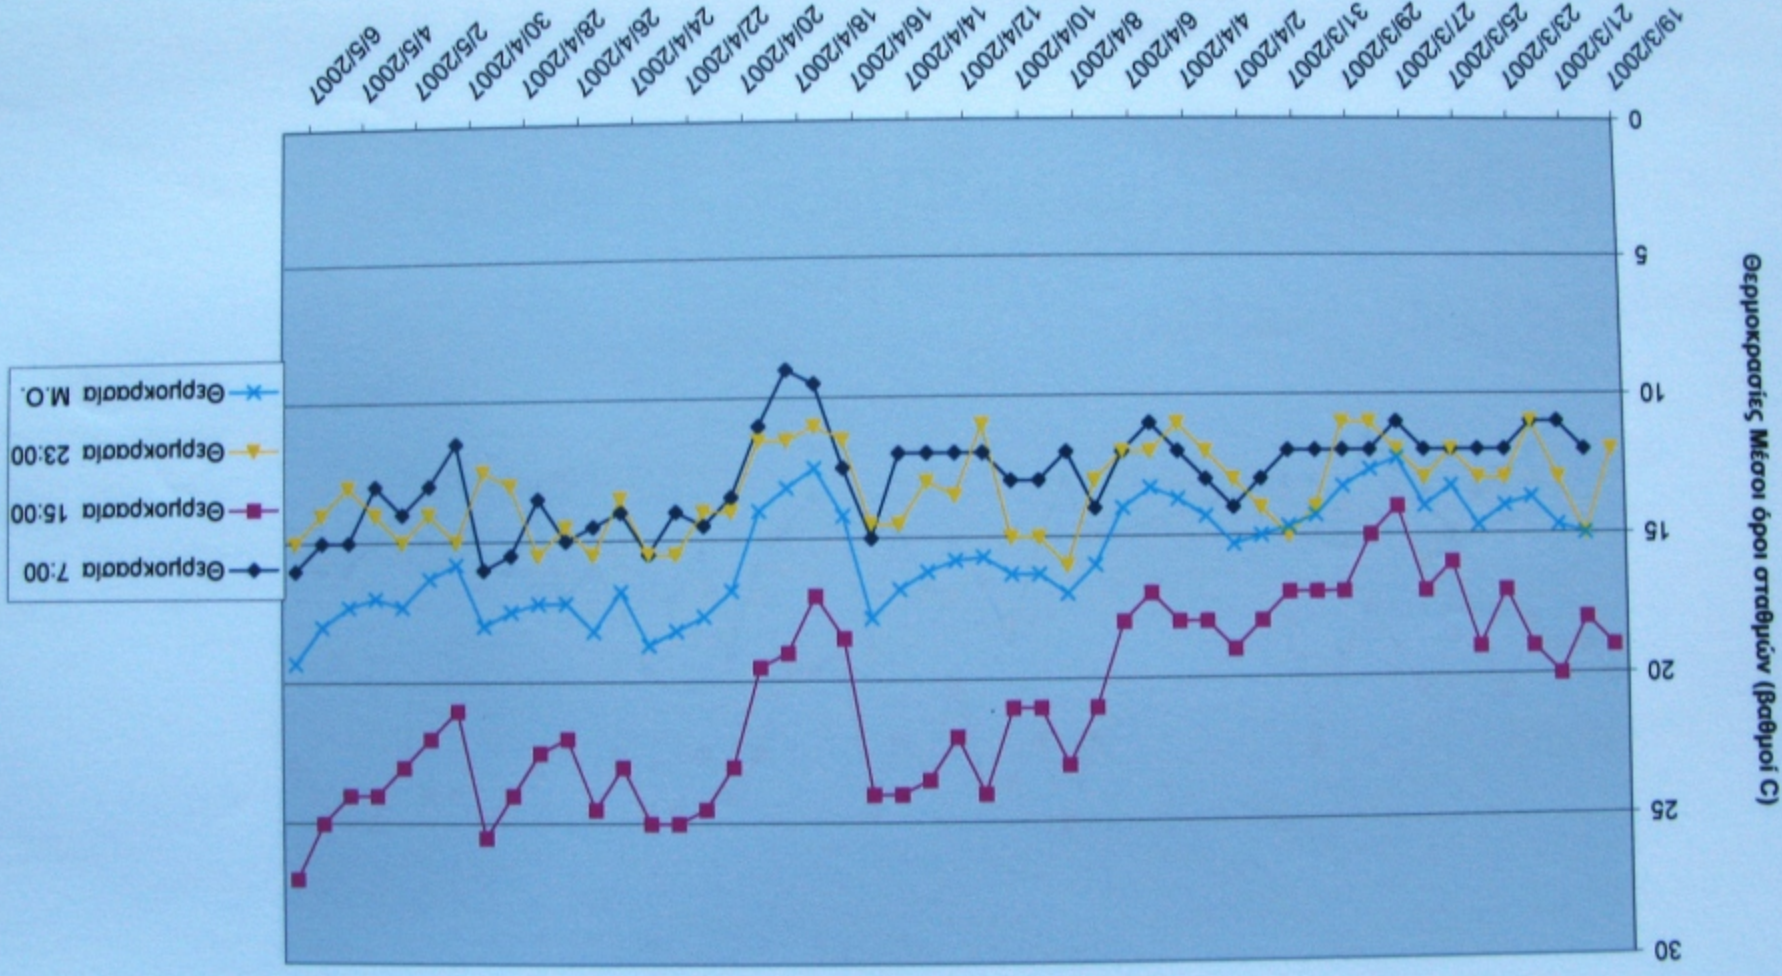

Μετεωρολογικοί Σταθμοί Πειραιάς/Καμία