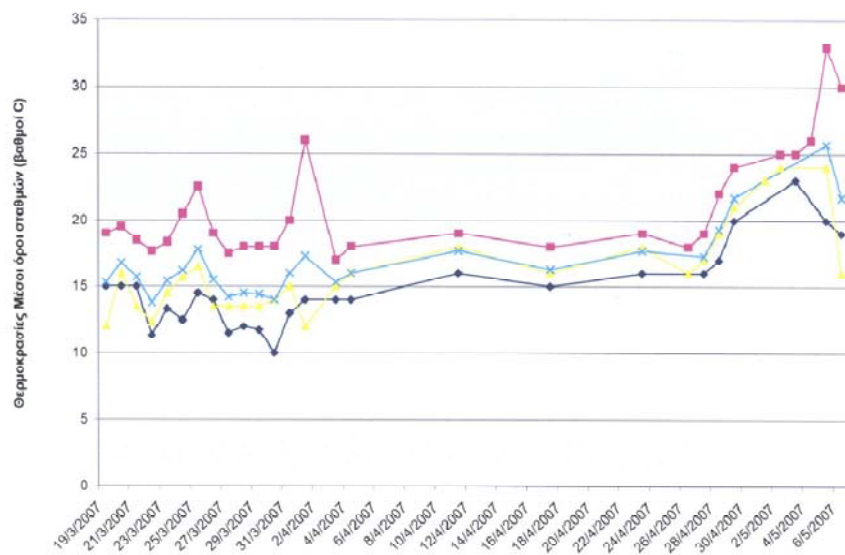

ΖΑΝΝΕΙΟ ΠΕΙΡΑΜΑΤΙΚΟ ΓΥΜΝΑΣΙΟ ΠΕΙΡΑΙΑ

ΣΧΟΛΙΚΟ ΕΤΟΣ 2007-2008

ΠΡΟΓΡΑΜΜΑ ΠΕΡΙΒΑΛΛΟΝΤΙΚΗΣ ΕΚΠΑΙΔΕΥΣΗΣ

Μετεωρολογική Εκπαίδευση-Καιρός, Κλίμα

Υπεύθυνοι Καθηγητές :Ανδρέας Ρηγάτος & Νικόλαος Μαυροφόρας

ΙΟΥΝΙΟΣ 2008

ΠΕΙΡΑΙΑΣ

Πρόγραμμα Περιβαλλοντικής Εκπαίδευσης με τίτλο "Μετεωρολογική Εκπαίδευση-Καιρός, Κλίμα": Οι μαθητές 2 τμημάτων της Γ' Γ/σιου καταγράφουν τη Θερμοκρασία, την Ατμοσφαιρική Πίεση και τη Σχετική Υγρασία σε ημερήσια βάση στην περιοχή της κατοικίας τους και με τη βοήθεια δικτύου υπολογιστών επεξεργάζονται - παρουσιάζουν τα δεδομένα (Σχ.Έτη 2006-2007, 2007-2008).