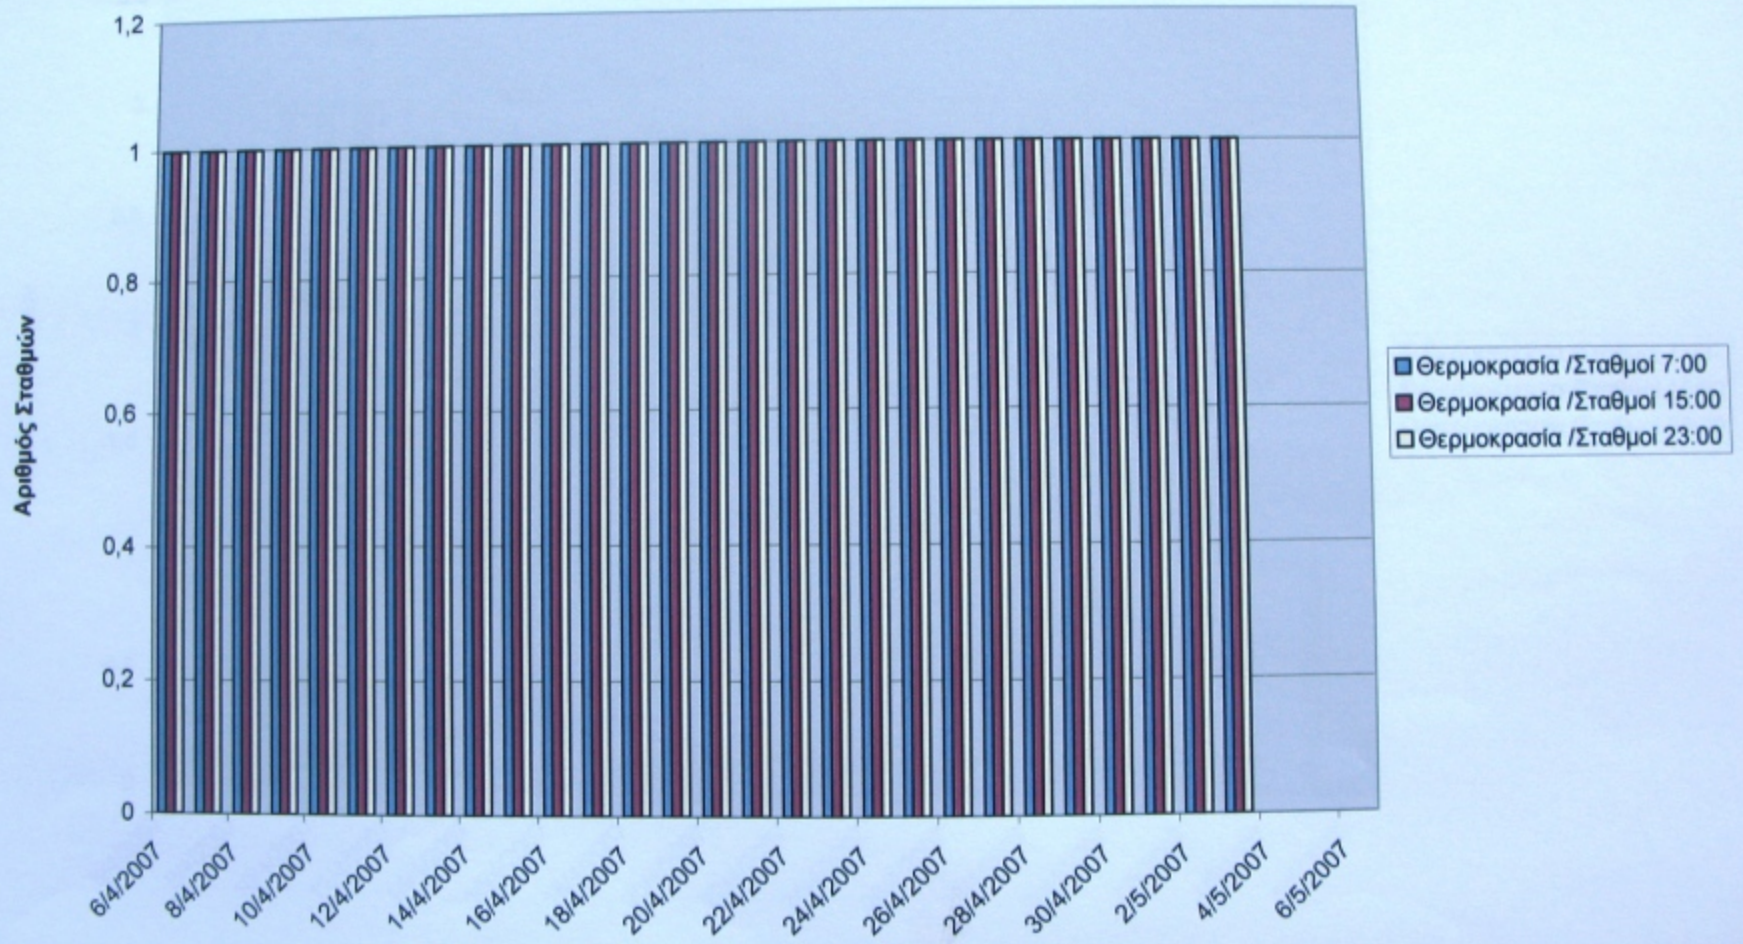

Μετεωρολογικοί Σταθμοί Καλιθέα