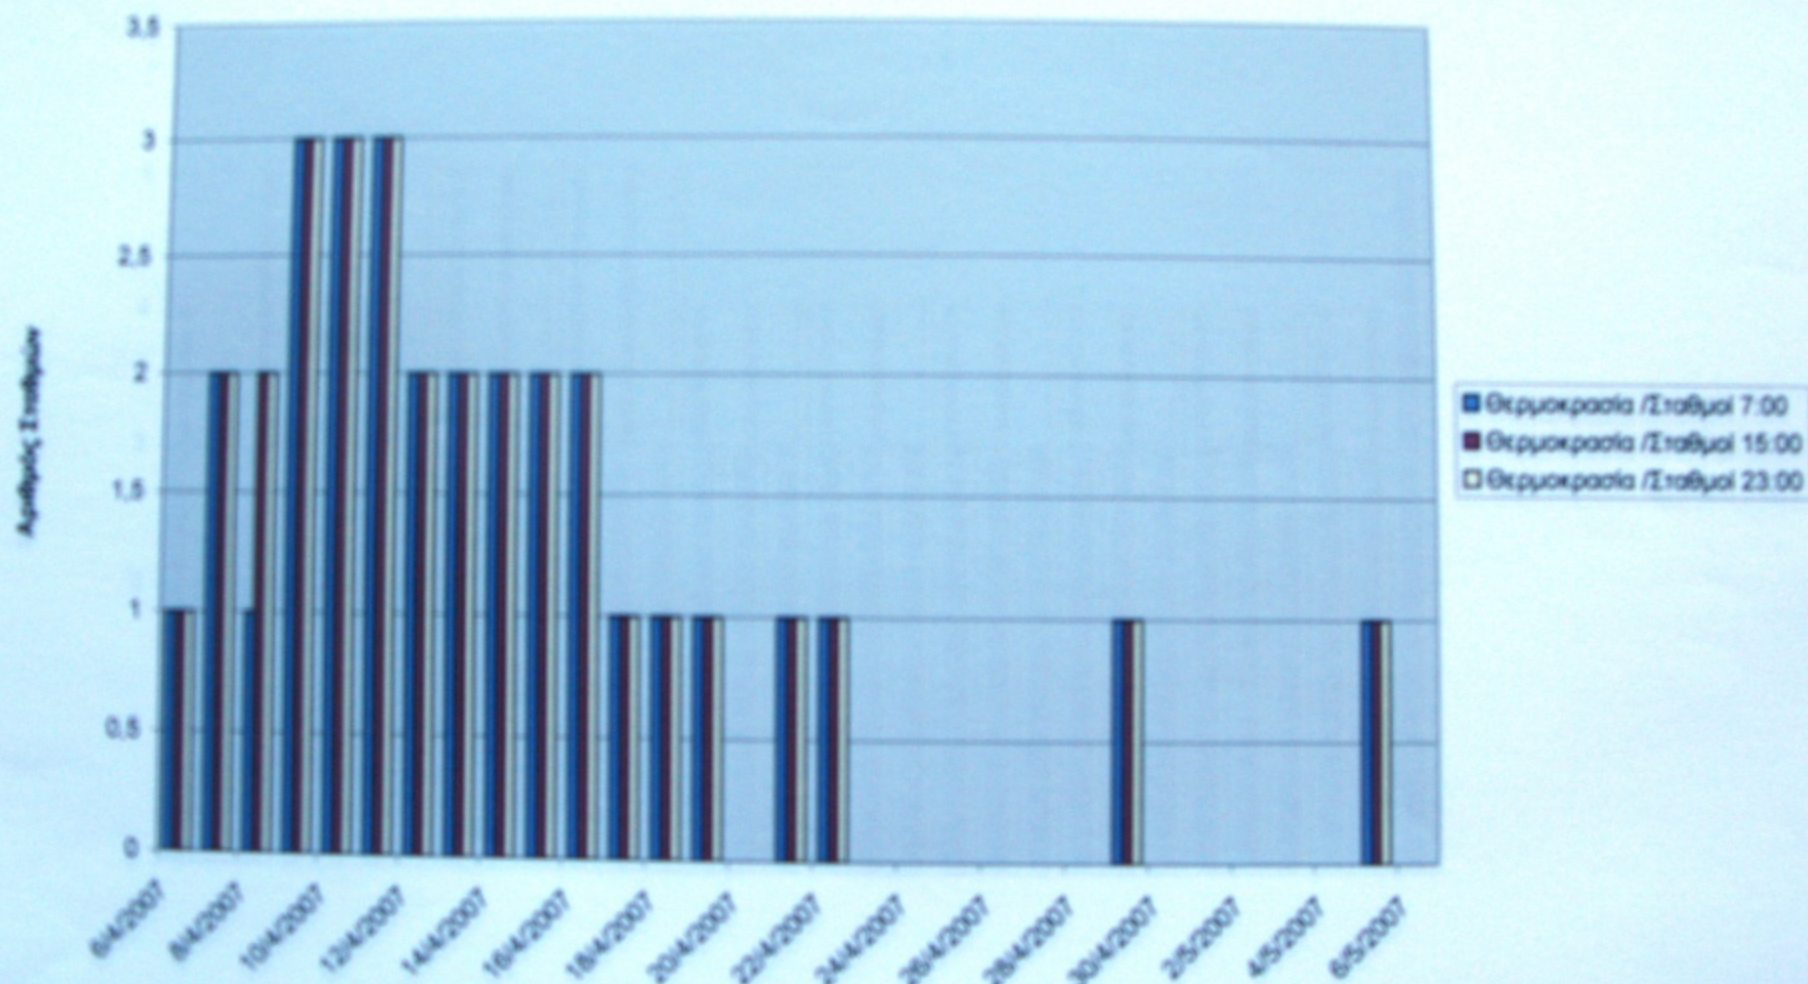

Μετεωρολογικοί Σταθμοί Κορυδαλλός