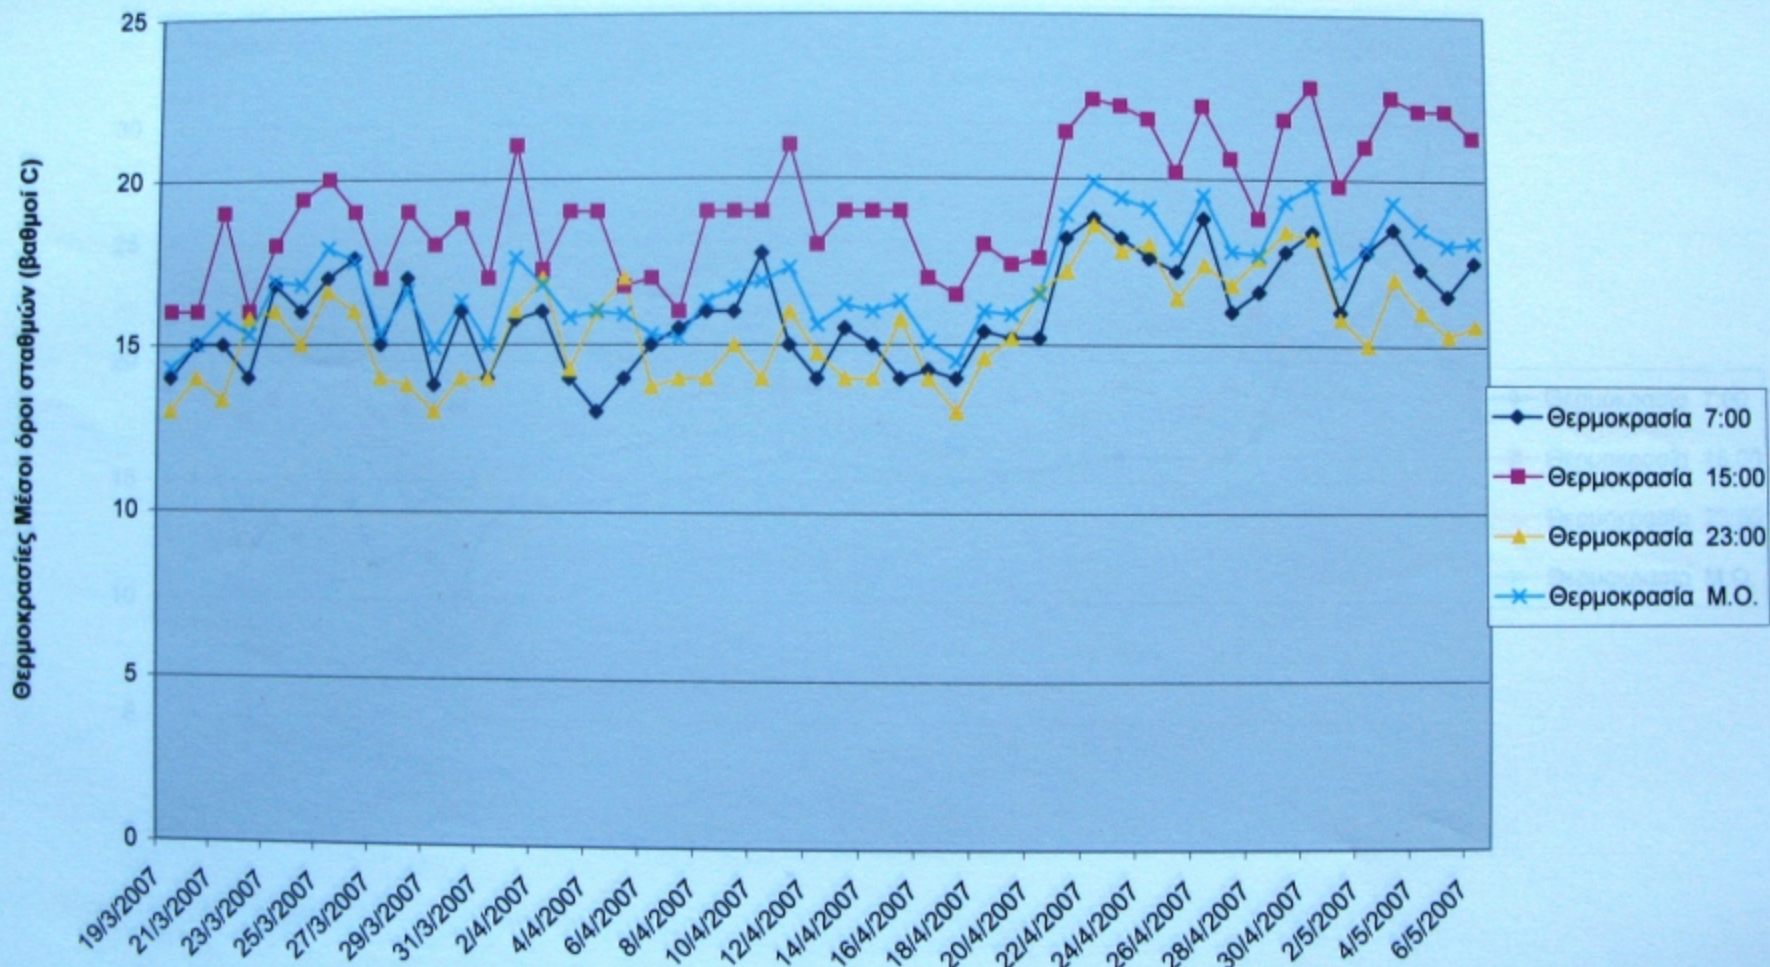

Μετεωρολογικοί Σταθμοί Κορυδαλλός