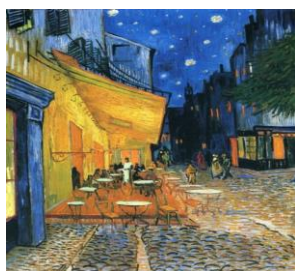

## Βίνσεντ βαν Γκογκ

1. Έναστρη νύχτα (1889)

2.

3.

Υπνοδωμάτιο στην Αρλ (1888)

4.

Βάζο με ηλιοτρόπια

5.

«Κόκκινο αμπέλι»

6. αυτοπροσωπογραφία Βίνσεντ βαν Γκογκ

7.

8.

9.

10.

11.

12.