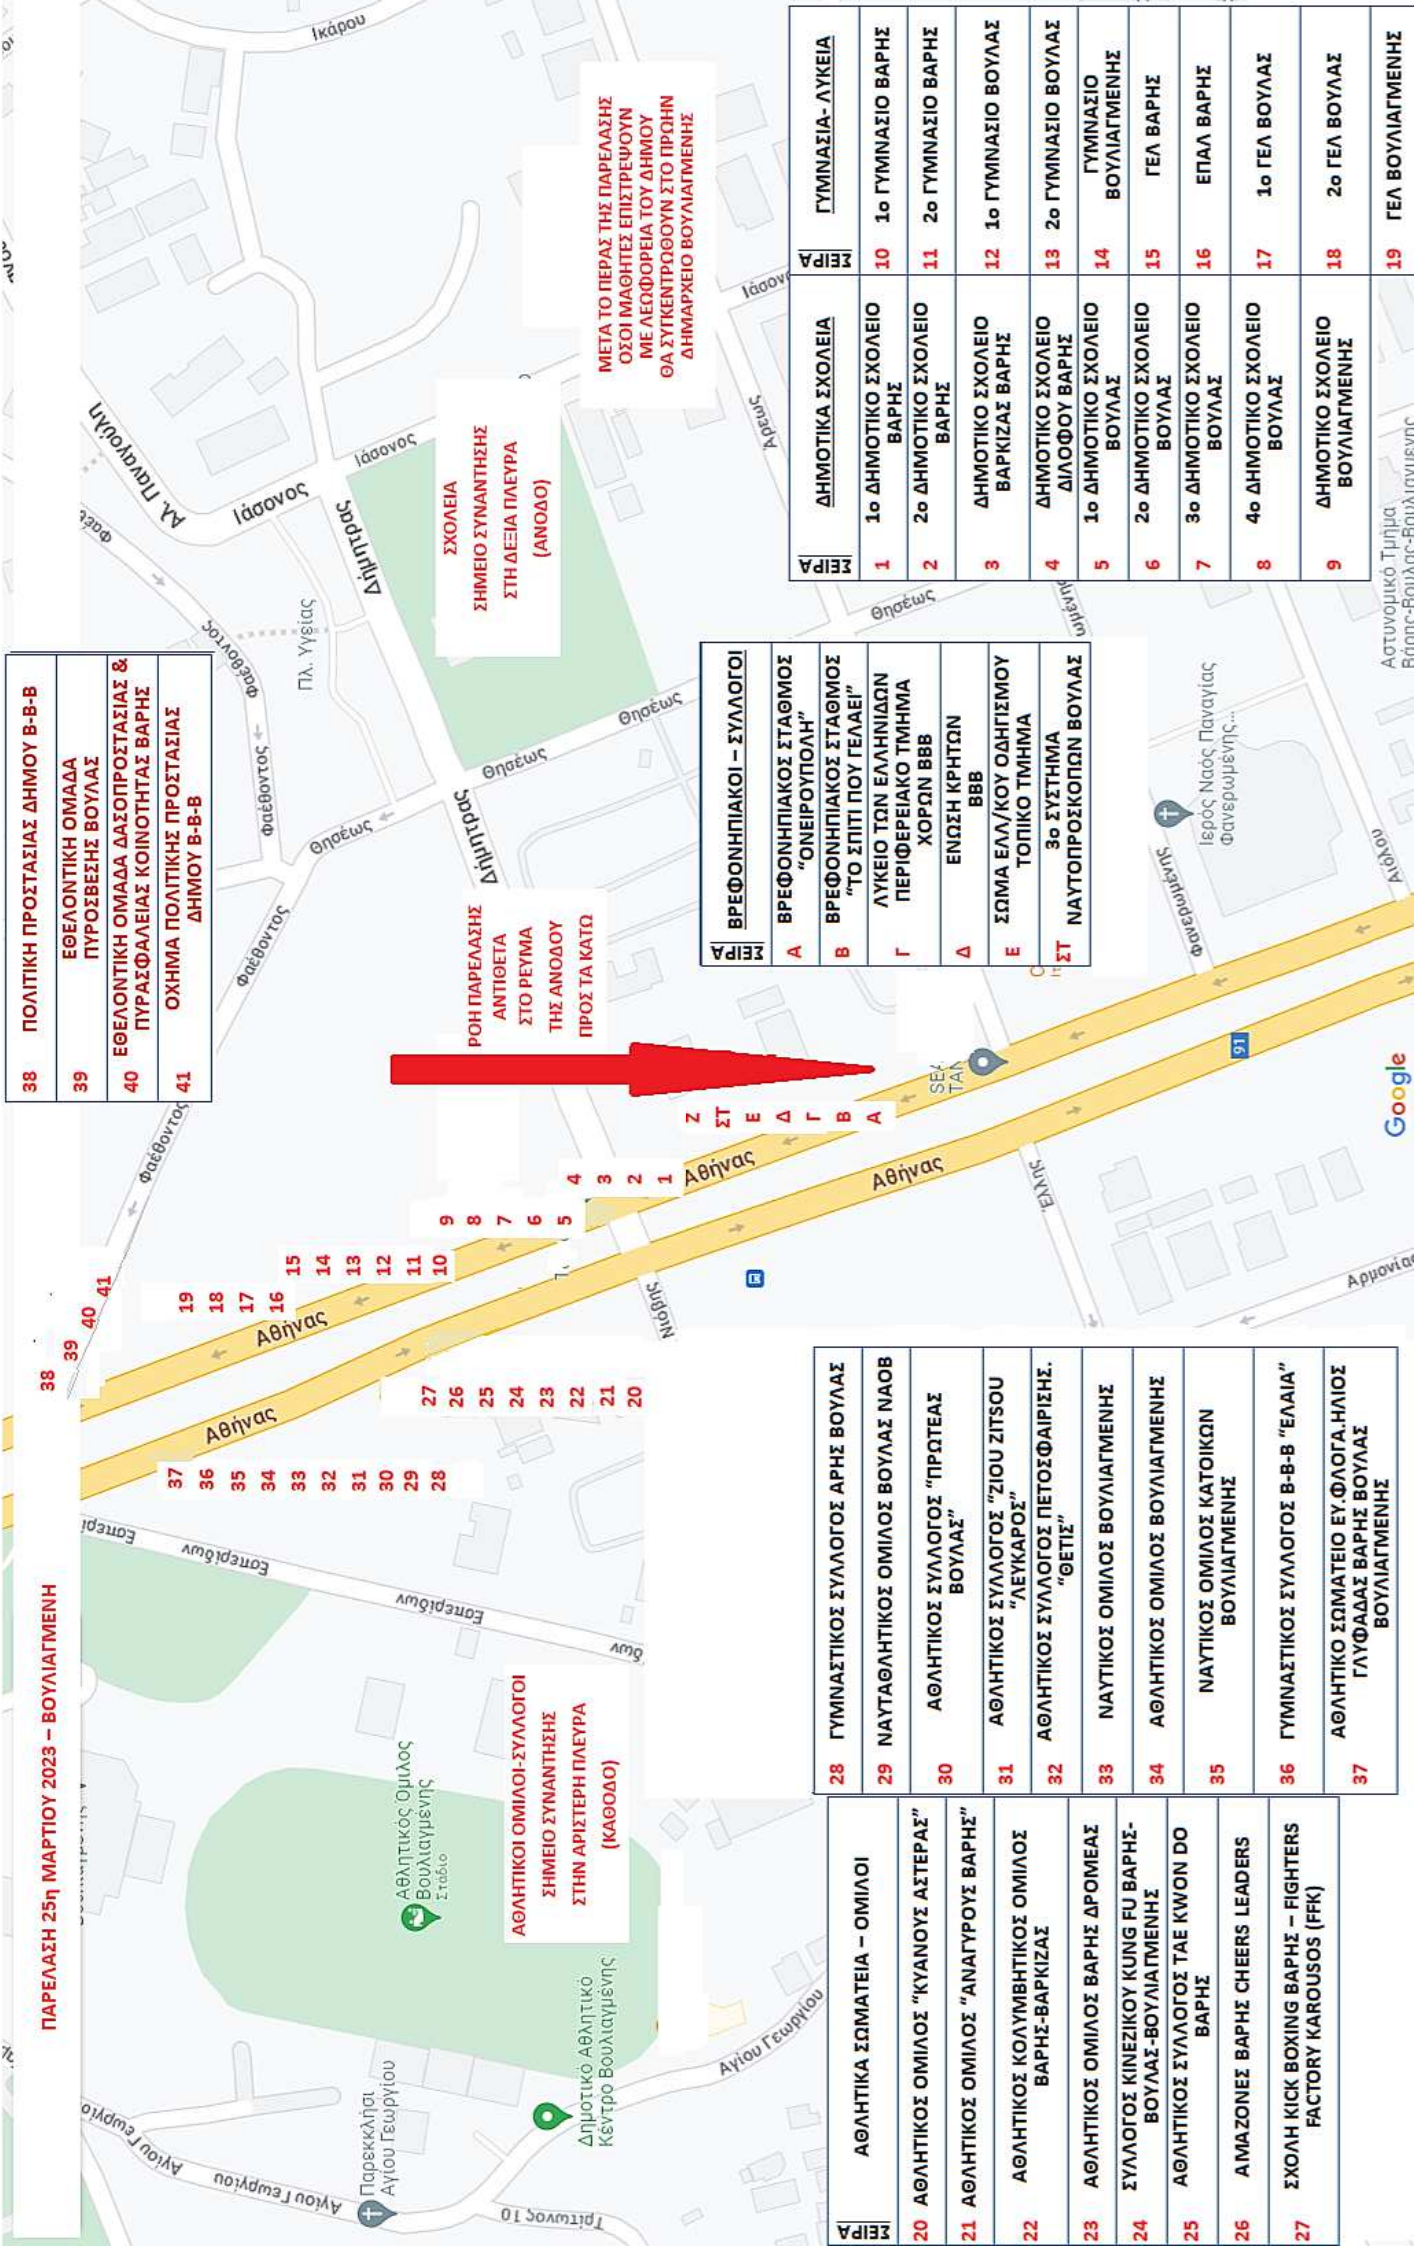

**ΠΑΡΕΛΑΣΗ 25η ΜΑΡΤΙΟΥ 2023 – ΒΟΥΛΙΑΓΜΕΝΗ**

38	ΠΟΛΙΤΙΚΗ ΠΡΟΣΤΑΣΙΑΣ ΔΗΜΟΥ Β-Β-Β
39	ΕΦΕΛΟΝΤΙΚΗ ΟΜΑΔΑ ΠΥΡΟΣΒΕΣΗΣ ΒΟΥΛΑΣ
40	ΕΦΕΛΟΝΤΙΚΗ ΟΜΑΔΑ ΔΑΣΟΠΡΟΣΤΑΣΙΑΣ & ΠΥΡΑΣΦΑΛΕΙΑΣ ΚΟΙΝΟΤΗΤΑΣ ΒΑΡΗΣ
41	ΟΧΗΜΑ ΠΟΛΙΤΙΚΗΣ ΠΡΟΣΤΑΣΙΑΣ ΔΗΜΟΥ Β-Β-Β

- 38
- 39
- 40
- 41
- 19
- 18
- 17
- 16
- 15
- 14
- 13
- 12
- 11
- 10
- 9
- 8
- 7
- 6
- 5
- 4
- 3
- 2
- 1
- 27
- 26
- 25
- 24
- 23
- 22
- 21
- 20

**ΡΟΗ ΠΑΡΕΛΑΣΗΣ  
ΑΝΤΙΘΕΤΑ  
ΣΤΟ ΡΕΥΜΑ  
ΤΗΣ ΑΝΟΔΟΥ  
ΠΡΟΣ ΤΑ ΚΑΤΩ**

**ΣΧΟΛΕΙΑ  
ΣΗΜΕΙΟ ΣΥΝΑΝΤΗΣΗΣ  
ΣΤΗ ΔΕΞΙΑ ΠΛΕΥΡΑ  
(ΑΝΟΔΟ)**

**ΑΘΛΗΤΙΚΟΙ ΟΜΙΛΟΙ-ΣΥΛΛΟΓΟΙ  
ΣΗΜΕΙΟ ΣΥΝΑΝΤΗΣΗΣ  
ΣΤΗΝ ΑΡΙΣΤΕΡΗ ΠΛΕΥΡΑ  
(ΚΑΘΟΔΟ)**

**ΜΕΤΑ ΤΟ ΠΕΡΑΣ ΤΗΣ ΠΑΡΕΛΑΣΗΣ  
ΟΣΟΙ ΜΑΘΗΤΕΣ ΕΠΙΣΤΡΕΦΟΥΝ  
ΜΕ ΛΕΩΦΟΡΕΙΑ ΤΟΥ ΔΗΜΟΥ  
ΘΑ ΣΥΓΚΕΝΤΡΩΘΟΥΝ ΣΤΟ ΠΡΩΗΝ  
ΔΗΜΑΡΧΕΙΟ ΒΟΥΛΙΑΓΜΕΝΗΣ**

ΚΕΡΠΑ	ΒΡΕΦΟΝΗΠΙΑΚΟΙ – ΣΥΛΛΟΓΟΙ
A	ΒΡΕΦΟΝΗΠΙΑΚΟΣ ΣΤΑΘΜΟΣ "ΟΝΕΙΡΟΥΠΟΛΗ"
B	ΒΡΕΦΟΝΗΠΙΑΚΟΣ ΣΤΑΘΜΟΣ "ΤΟ ΣΠΙΤΙ ΠΟΥ ΓΕΛΑΕΙ"
Γ	ΛΥΚΕΙΟ ΤΩΝ ΕΛΛΗΝΙΔΩΝ ΠΕΡΙΦΕΡΕΙΑΚΟ ΤΜΗΜΑ ΧΟΡΩΝ ΒΒΒ
Δ	ΕΝΩΣΗ ΚΡΗΤΩΝ ΒΒΒ
Ε	ΣΩΜΑ ΕΛΛ/ΚΟΥ ΟΔΗΓΗΣΜΟΥ ΤΟΠΙΚΟ ΤΜΗΜΑ 3ο ΣΥΣΤΗΜΑ
ΣΤ	ΝΑΥΤΟΠΡΟΣΚΟΠΙΩΝ ΒΟΥΛΑΣ