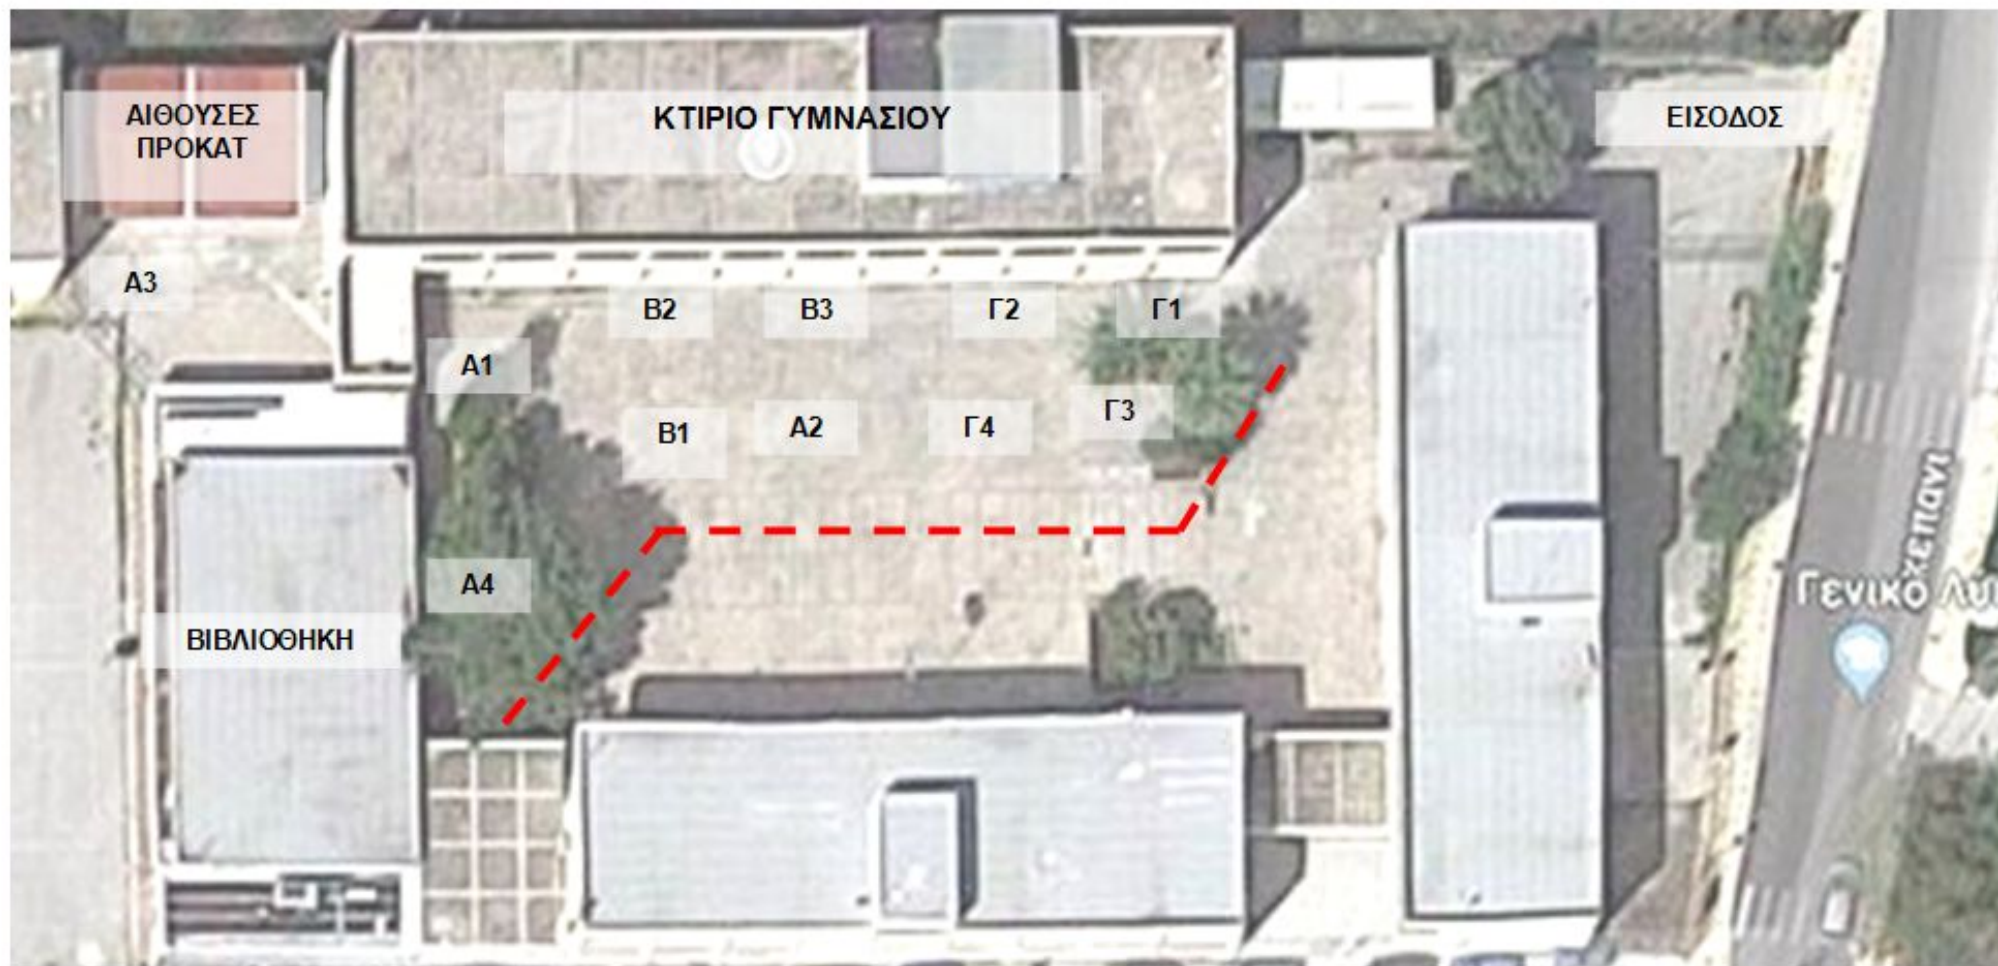

ΧΩΡΟΙ ΠΡΩΙΝΗΣ ΣΥΓΚΕΝΤΡΩΣΗΣ & ΠΡΟΑΥΛΙΣΜΟΥ
(οι μαθητές τηρούν αποστάσεις 1,5 μεταξύ τους)

- Δεν υπάρχει πρωινή συγκέντρωση όπως παλιά.
- Το πρωί οι μαθητές περιμένουν στους παραπάνω συγκεκριμένους χώρους ΚΑΙ ΔΕΝ πάνε στις αίθουσες.
- Η πρώτη πρωινή είσοδος στις αίθουσες γίνεται με σειρά όταν τους καλέσει ο/η εκπαιδευτικός που έχει μάθημα.
- Όλα τα μαθήματα θα γίνουν στις αίθουσες γενικής παιδείας του τμήματος. Οι μαθητές ΔΕΝ πάνε σε άλλες αίθουσες.
- Στα διαλείμματα, οι αίθουσες αδειάζουν ΕΝΤΕΛΩΣ και οι μαθητές προαυλίζονται στο χώρο που δείχνει το σχήμα.
- Τηρούνται ΠΑΝΤΑ και σε όλους τους χώρους, οι αποστάσεις μεταξύ ΟΛΩΝ τουλάχιστον 1,5 μέτρο.
- Στο Γραφείο Διεύθυνσης ΔΕΝ έρχονται, παρά μόνο για ΕΞΑΙΡΕΤΙΚΑ σοβαρούς λόγους.
- ΔΕΝ ΛΕΙΤΟΥΡΓΕΙ ΚΥΛΙΚΕΙΟ. Οι μαθητές φέρνουν νερό και κολασιό από το σπίτι τους.