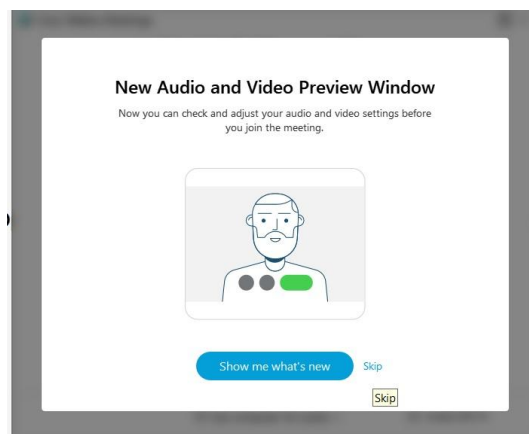

Οδηγός για σύγχρονη επικοινωνία μέσω Webex

Για να συνδεθείτε στο εικονικό δωμάτιο μέσω της εφαρμογής Webex θα πρέπει να έχετε υπολογιστή με Windows 7 ή νεότερα, μικρόφωνο για να μιλάτε, ηχεία ή ακουστικά (ταιριάζουν και τα hands free) για να ακούτε και προαιρετικά web camera για να σας βλέπει ο συνομιλητής σας.

1. Ανοίγετε τον Google Chrome.
2. Επιλέγετε τον σύνδεσμο που έχουμε στείλει στο **email** σας οπότε και σας ανοίγει η επόμενη σελίδα.

3. Στο κάτω μέρος της σελίδας επιλέγετε **Download it now** ώστε να κατεβάσετε το app που θα εγκατασταθεί σαν add on στον chrome. Αυτό το κάνετε μόνο την 1η φορά. Από εκεί και πέρα υπάρχει και θα μπορείτε να εισέρχεστε κανονικά στο δωμάτιο.

6. Στο επόμενο βήμα απλά θα πατήσετε **skip**

7. Στην επόμενη οθόνη επιλέγετε: **Join Meeting**

8. Όταν δείτε την επόμενη οθόνη δεν κάνετε τίποτα. Απλά περιμένετε να σας δεχτεί (**admit**) ο καθηγητής σας που έχει δημιουργήσει το δωμάτιο.