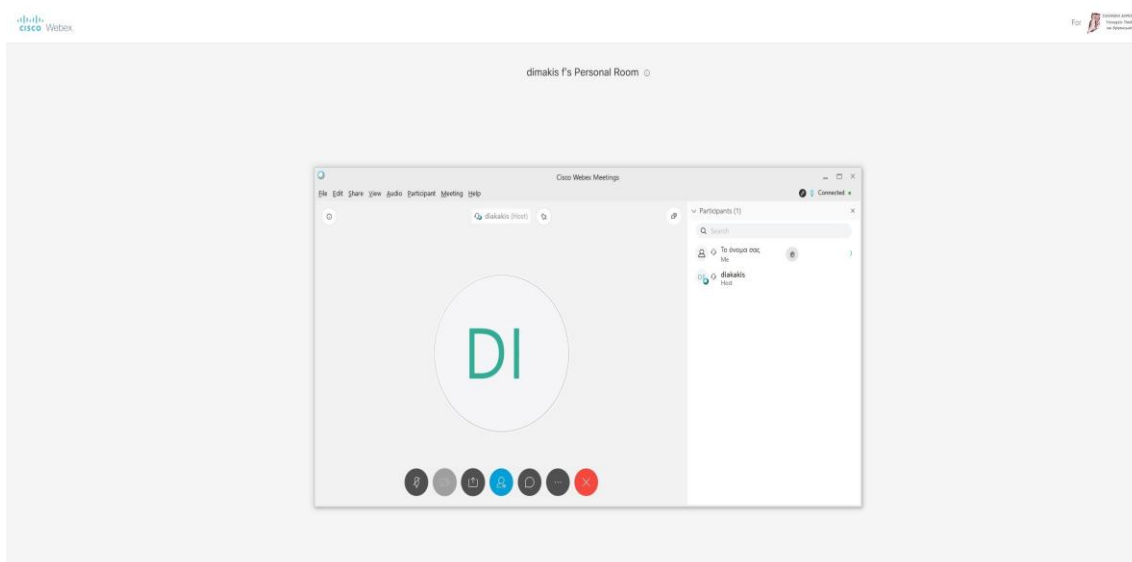

Εναλλακτικά μπορείτε να ανοίξετε τον σύνδεσμο που θα σας σταλεί στο email σας από το **κινητό σας τηλέφωνο ή το tablet**, οπότε και θα σας ζητήσει να κατεβάσετε την εφαρμογή **Cisco Webex Meetings**. Αφού την εγκαταστήσετε θα μπορέσετε να συνδεθείτε στο δωμάτιο από την συσκευή σας.

Για οποιαδήποτε απορία στείλτε μας email στο: gymvasey@sch.gr

Καλή επιτυχία

Η Ομάδα υποστήριξης του [Γυμνασίου Βασιλικού](#)