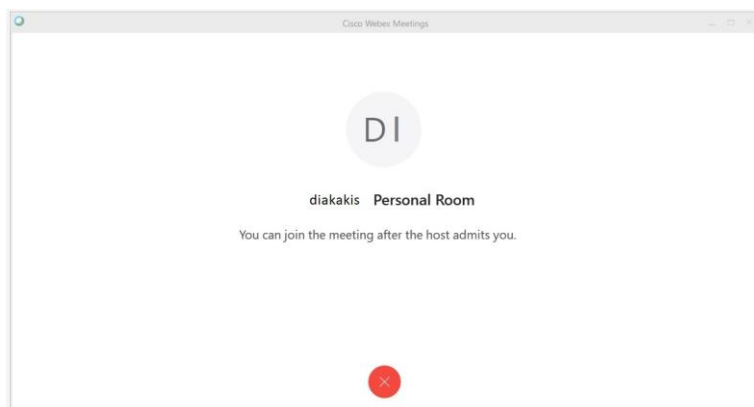

Οδηγός για σύγχρονη επικοινωνία μέσω Webex

Για να συνδεθείτε στο εικονικό δωμάτιο μέσω της εφαρμογής Webex θα πρέπει να έχετε υπολογιστή με Windows 7 ή νεότερα, μικρόφωνο για να μιλάτε, ηχεία ή ακουστικά (ταιριάζουν και τα hands free) για να ακούτε και προαιρετικά web camera για να σας βλέπει ο συνομιλητής σας.

1. Ανοίγετε τον Google Chrome.
2. Επιλέγετε τον σύνδεσμο που έχουμε στείλει στο **email** σας οπότε και σας ανοίγει η επόμενη σελίδα.

3. Στο κάτω μέρος της σελίδας επιλέγετε **Download it now** ώστε να κατεβάσετε το app που θα εγκατασταθεί σαν add on στον chrome. Αυτό το κάνετε μόνο την 1η φορά. Από εκεί και πέρα υπάρχει και θα μπορείτε να εισέρχεστε κανονικά στο δωμάτιο.

4. Στο κάτω μέρος που εμφανίζονται οι λήψεις του chrome, θα δείτε ότι έχει κατέβει το αρχείο **webex**. Θα το επιλέξετε και θα το εγκαταστήσετε στον υπολογιστή.

5. Στη συνέχεια θα ανοίξει η επόμενη οθόνη όπου θα βάλετε το **Όνοματεπώνυμο** σας. Το email μπορείτε αν θέλετε να το καταχωρίσετε, αλλά είναι προαιρετικό.

6. Στο επόμενο βήμα απλά θα πατήσετε **skip**

7. Στην επόμενη οθόνη επιλέγετε: **Join Meeting**

8. Όταν δείτε την επόμενη οθόνη δεν κάνετε τίποτα. Απλά περιμένετε να σας δεχτεί (**admit**) ο καθηγητής σας που έχει δημιουργήσει το δωμάτιο.