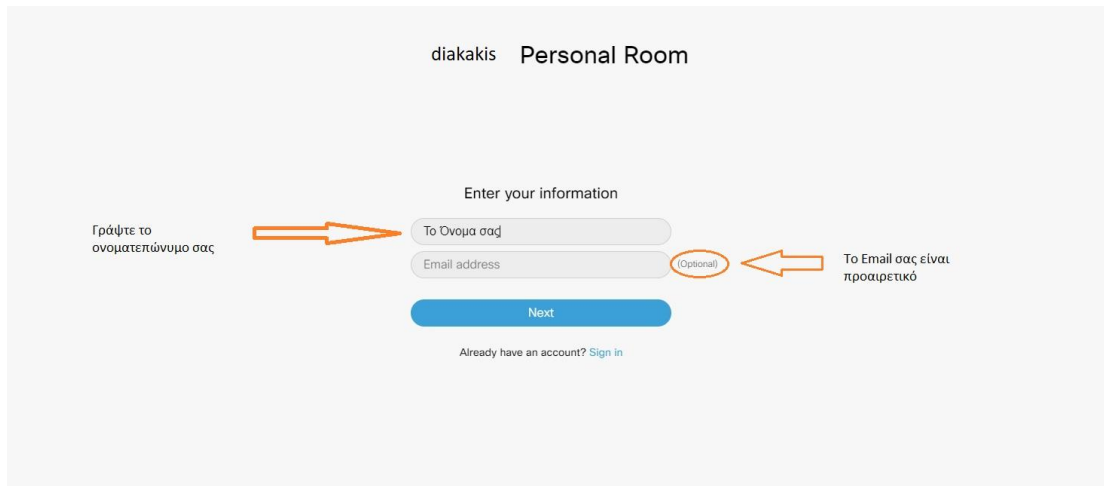

Οδηγός για σύγχρονη επικοινωνία μέσω Webex

Για να συνδεθείτε στο εικονικό δωμάτιο μέσω της εφαρμογής Webex θα πρέπει να έχετε υπολογιστή με Windows 7 ή νεότερα, μικρόφωνο για να μιλάτε, ηχεία ή ακουστικά (ταιριάζουν και τα hands free) για να ακούτε και προαιρετικά web camera για να σας βλέπει ο συνομιλητής σας.

1. Ανοίγετε τον Google Chrome.
2. Επιλέγετε τον σύνδεσμο που έχουμε στείλει στο **email** σας οπότε και σας ανοίγει η επόμενη σελίδα.

3. Στο κάτω μέρος της σελίδας επιλέγετε **Download it now** ώστε να κατεβάσετε το app που θα εγκατασταθεί σαν add on στον chrome. Αυτό το κάνετε μόνο την 1η φορά. Από εκεί και πέρα υπάρχει και θα μπορείτε να εισέρχεστε κανονικά στο δωμάτιο.

4. Στο κάτω μέρος που εμφανίζονται οι λήψεις του chrome, θα δείτε ότι έχει κατέβει το αρχείο **webex**. Θα το επιλέξετε και θα το εγκαταστήσετε στον υπολογιστή.

5. Στη συνέχεια θα ανοίξει η επόμενη οθόνη όπου θα βάλετε το **Όνοματεπώνυμο** σας. Το email μπορείτε αν θέλετε να το καταχωρίσετε, αλλά είναι προαιρετικό.

6. Στο επόμενο βήμα απλά θα πατήσετε **skip**

7. Στην επόμενη οθόνη επιλέγετε: **Join Meeting**

8. Όταν δείτε την επόμενη οθόνη δεν κάνετε τίποτα. Απλά περιμένετε να σας δεχτεί (**admit**) ο καθηγητής σας που έχει δημιουργήσει το δωμάτιο.