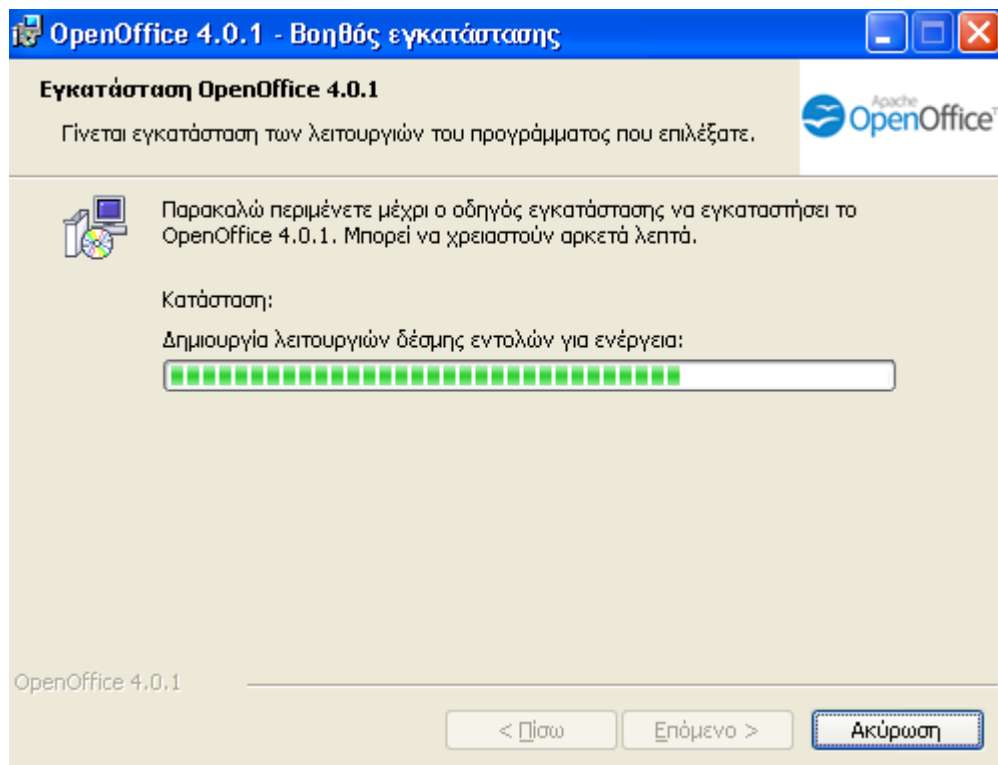

Παρατηρώ ότι στην επιφάνεια εργασίας έχει δημιουργηθεί ένα καινούριο εικονίδιο