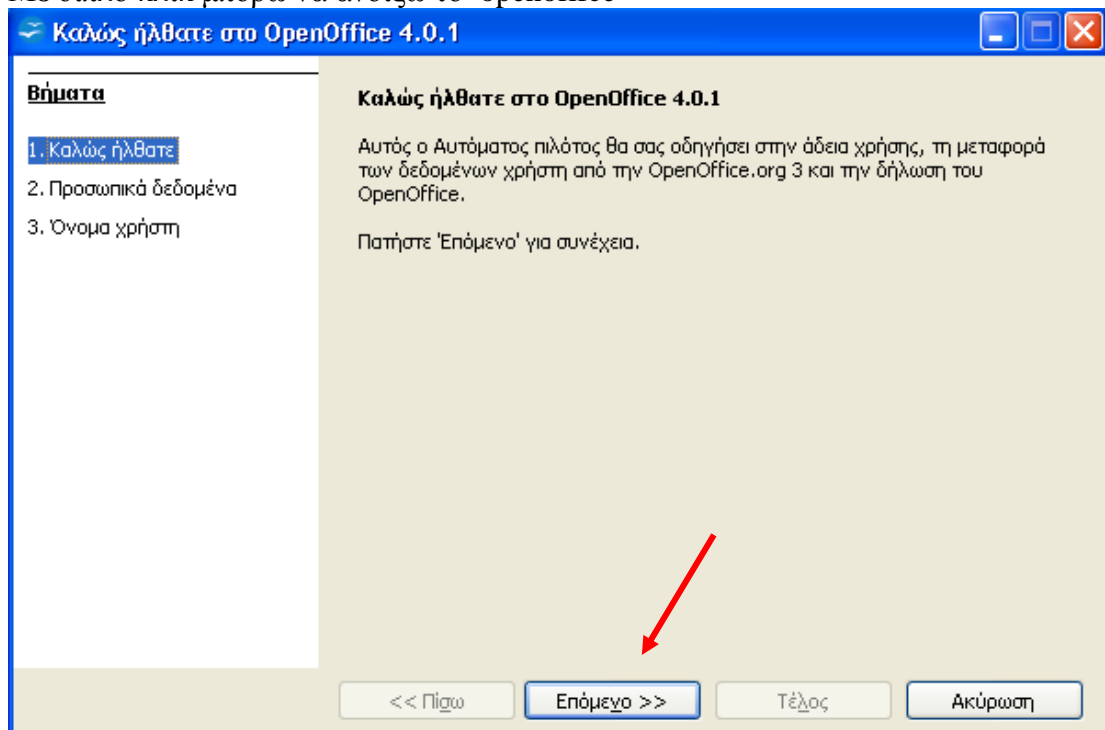

Είμαι έτοιμος!!!

Με διπλό κλικ μπορώ να ανοίξω το openoffice