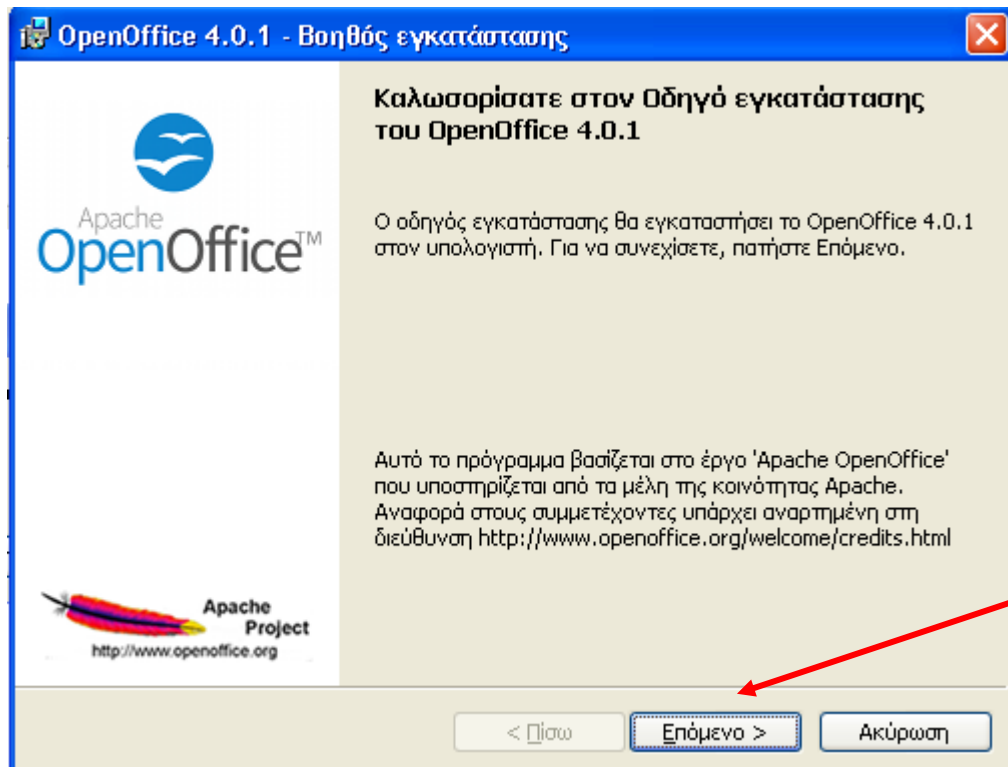

Τα αφήνω ως έχουν και πατάω επόμενο