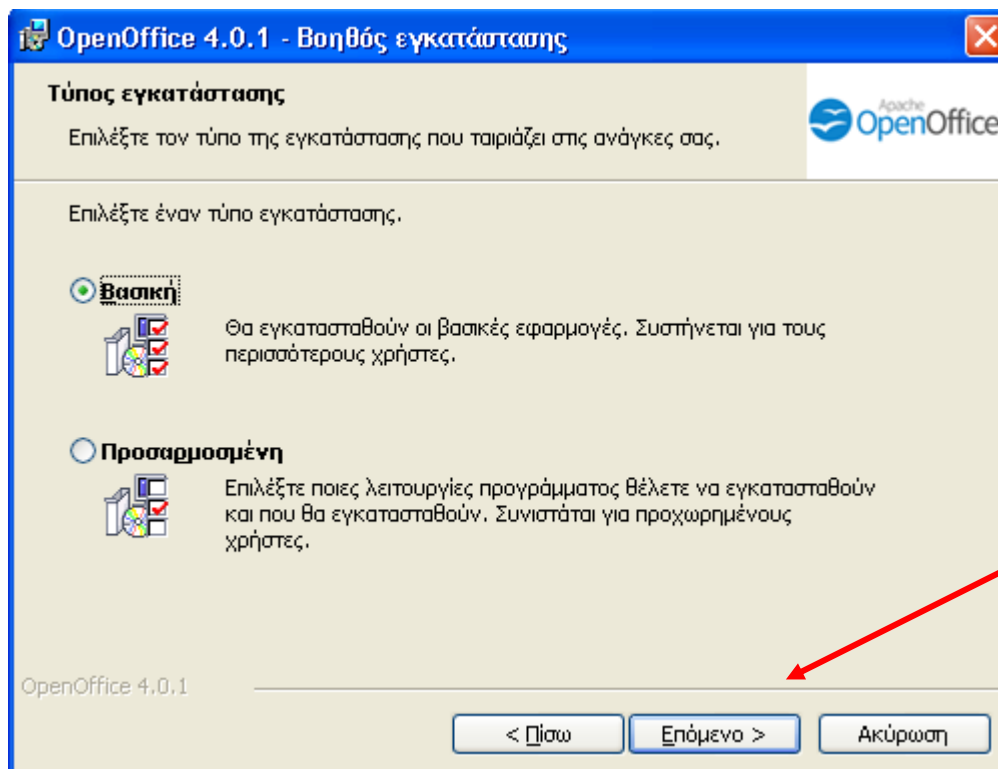

Στο φάκελο που ανοίγει κάνω διπλό κλικ πάνω στο αρχείο Apache_OpenOffice_4.0.1_Win_x86_install_el3

Στο παράθυρο που ανοίγει πατάω εκτέλεση

Επόμενο

Περιμένο μέχρι να ολοκληρωθεί

Τα αφήνω ως έχουν και πατάω επόμενο