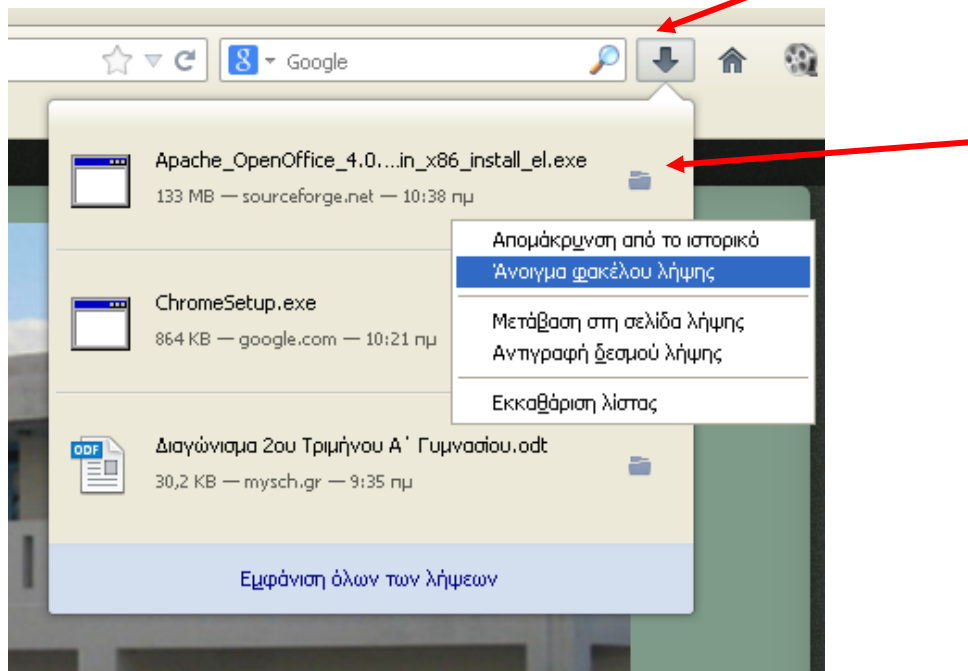

https://www.google.com/intl/el/chrome/browser/thankyou.html?brand=CHNG

γυμνασιο σερίφου 19m

Google

chrome

Σας ευχαριστούμε που εγκαταστήσατε το Chrome

Μετά την εγκατάσταση, το Chrome θα πρέπει να ξεκινήσει. Εάν δεν ξεκινήσει η διαδικασία λήψης, παρακαλούμε **κάντε κλικ εδώ** για να ξεκινήσει η λήψη.

Λήψη Εγκατάσταση Εκτέλεση

Αρchievo OpenOffice_4.0...in_x86_install_el.exe
Απομένουν 18 λεπτά — 17,4 από 133 MB

ChromeSetup.exe
864 KB — google.com — 10:21 πμ

Διαγώνισμα 2ου Τριμήνου Α' Γυμνασίου.odt
30,2 KB — mysch.gr — 9:35 πμ

Εμφάνιση όλων των λήψεων

Όταν κατέβει το αρχείο πρέπει να το εγκαταστήσουμε. Πατάω πάνω στο βελάκι

Και πάνω στο πρώτο αρχείο που είναι αυτό που κατέβασα κάνω δεξί κλικ και επιλέγω Άνοιγμα φακέλου λήψης.