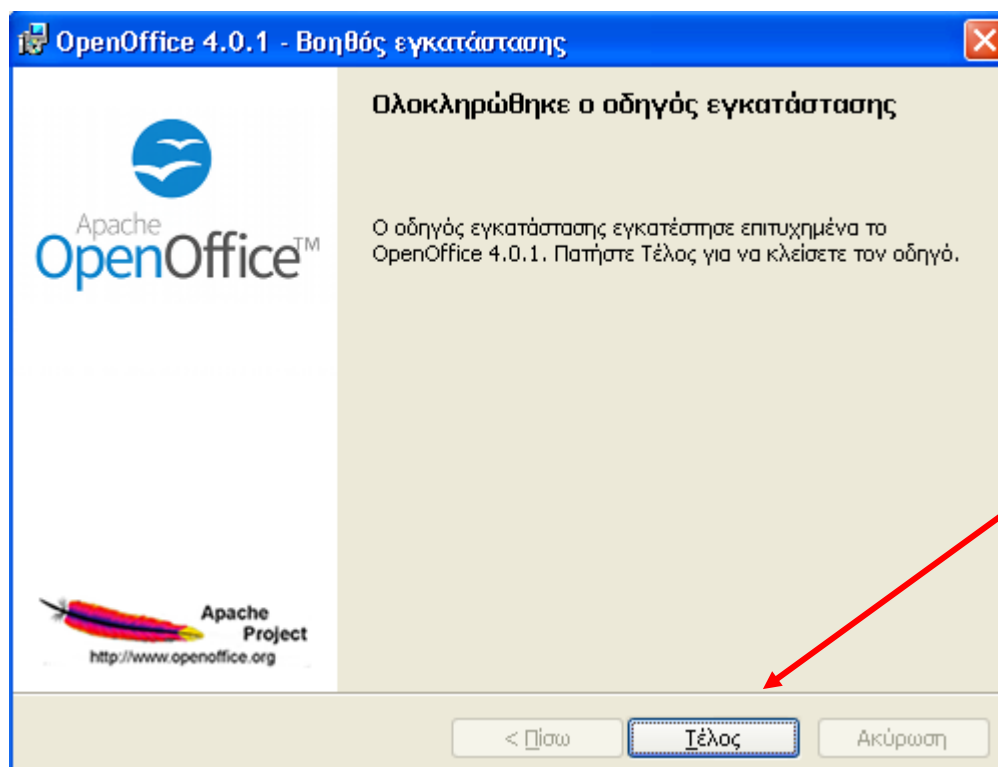

Παρατηρώ ότι στην επιφάνεια εργασίας έχει δημιουργηθεί ένα καινούριο εικονίδιο