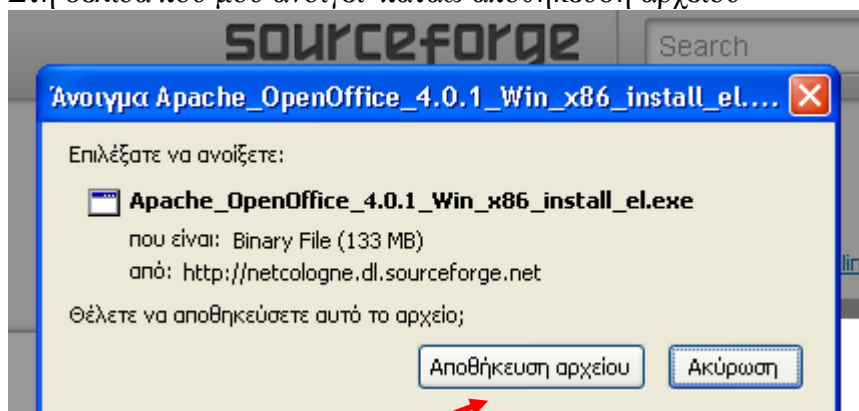

Στη σελίδα που μου ανοίγει πατάω αποθήκευση αρχείου