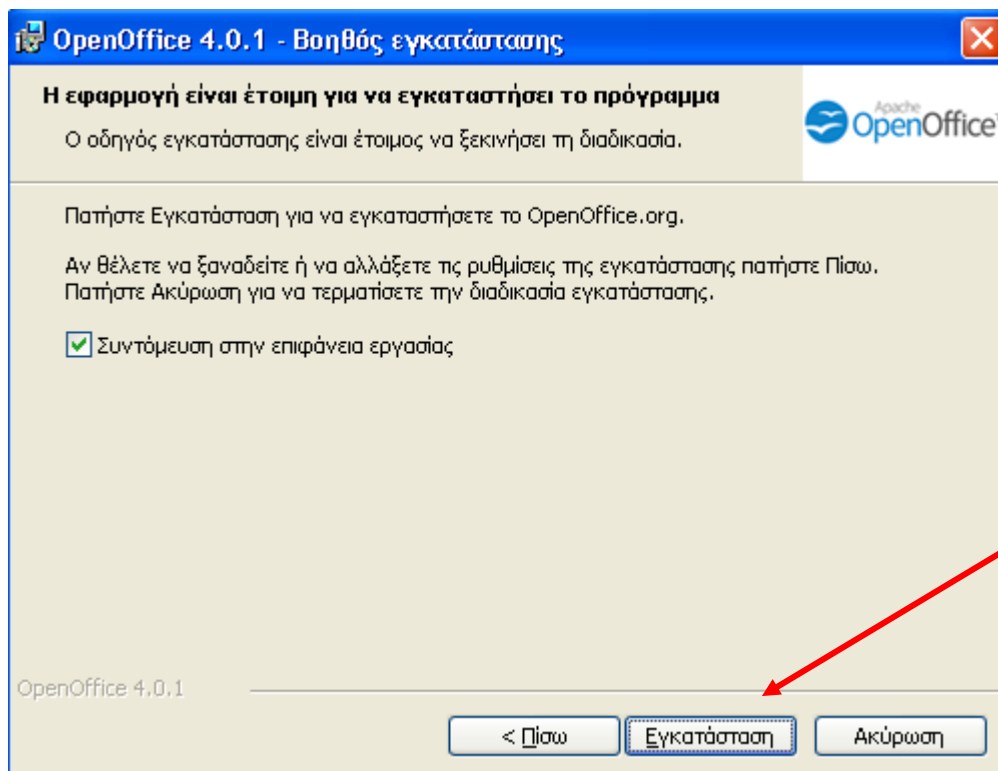

Στο φάκελο που ανοίγει κάνω διπλό κλικ πάνω στο αρχείο Apache_OpenOffice_4.0.1_Win_x86_install_el3

Στο παράθυρο που ανοίγει πατάω εκτέλεση

Επόμενο

Περιμένο μέχρι να ολοκληρωθεί

Τα αφήνω ως έχουν και πατάω επόμενο