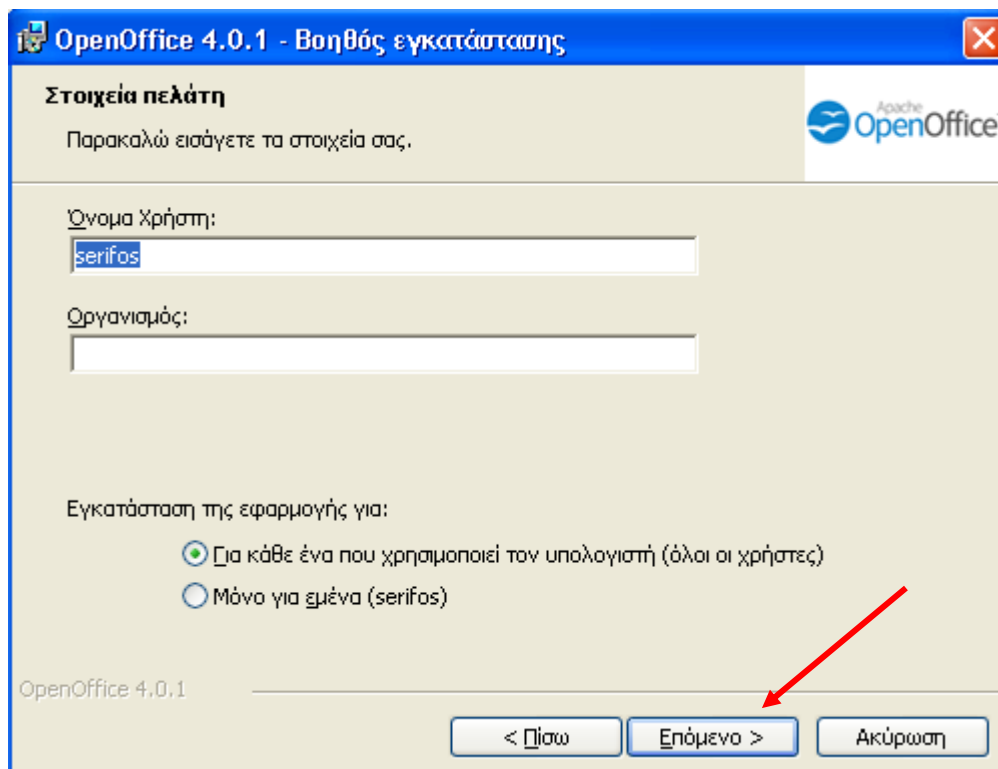

Στο φάκελο που ανοίγει κάνω διπλό κλικ πάνω στο αρχείο Apache_OpenOffice_4.0.1_Win_x86_install_el3

Στο παράθυρο που ανοίγει πατάω εκτέλεση

Επόμενο

Περιμένο μέχρι να ολοκληρωθεί

Τα αφήνω ως έχουν και πατάω επόμενο