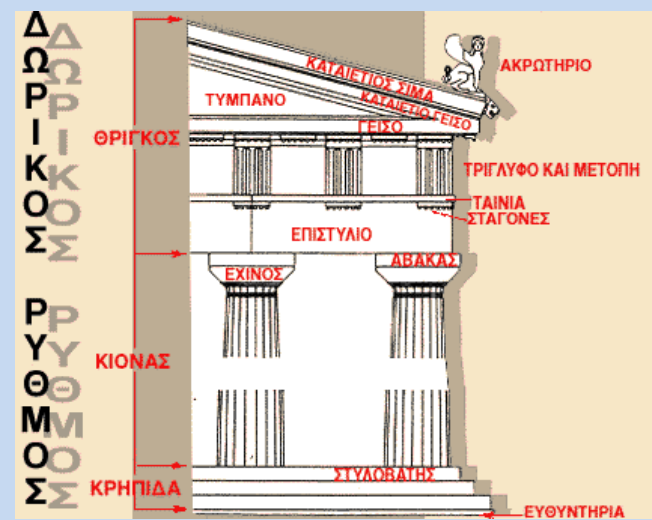

# Η ΑΡΧΙΤΕΚΤΟΝΙΚΗ ΤΗΣ ΑΡΧΑΪΚΗΣ ΕΠΟΧΗΣ

Ναός Ἀρτεμης,  
Κέρκυρα –  
Δωρικός Ρυθμός

Ναός Ἴηρας, Ποσειδωνία – Δωρικός Ρυθμός

Ναός Ἀρτεμης, Ἐφεσος –Ιωνικός Ρυθμός

Σχέδιο ενός ναού  
δωρικού ρυθμού

Ναός Απόλλωνα, Κόρινθος - Δωρικός Ρυθμός

Ναός Ἴηρας,  
Ολυμπία –Δωρικός  
Ρυθμός

Σχέδιο ενός ναού  
ιωνικού ρυθμού

Ναός Απόλλωνα, Δίδυμα - Ιωνικός Ρυθμός