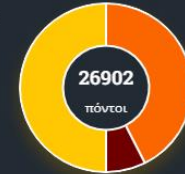

3ο Νηπιαγωγείο Ορεστιάδας
Αγ. Θεοδώρων 20, Ορεστιάδα, Ελλάδα , 68200
Αριθμός Μαθητών: 46

Ανακύκλωση εδώ, περιβάλλον καθαρό!

812.09 πόντοι/
μαθητή