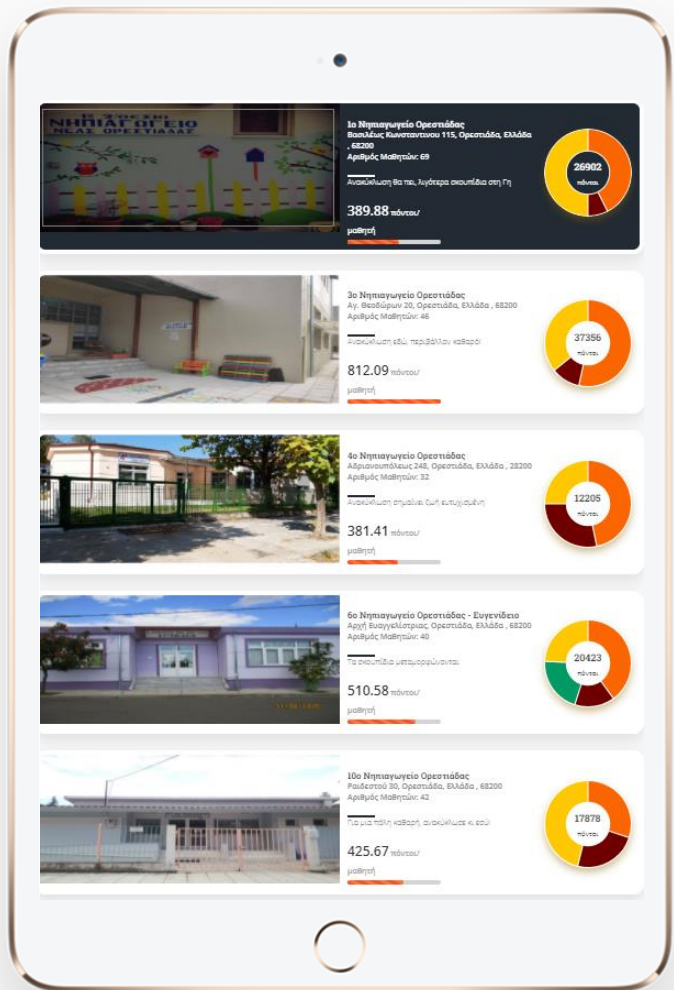

Δωρίζεις πόντους σε σχολεία

Ενισχύεις τα σχολεία στο πλαίσιο Σχολικών Δράσεων Ανακύκλωσης που διοργανώνει το [followgreen](https://followgreen.gr).

01

Κερδίζεις Πόντους

Βλέποντας βίντεο, διαβάζοντας άρθρα, κάνοντας κουίζ για την ανακύκλωση

02

**Κερδίζεις πόντους
από την
ανακύκλωση**

Ανακύκλωση

**Καταχωρείς την
ανακύκλωση**

Online scan

03

Εξαργυρώνεις πόντους

Σε προσφορές τοπικών
επιχειρήσεων

36 Έμποροι – 55 Προσφορές

ΝΗΠΙΑΓΩΓΕΙΑ
ΔΗΜΟΤΙΚΑ
ΓΥΜΝΑΣΙΑ
ΛΥΚΕΙΑ

04

Τα σχολεία ανακυκλώνουν & εσύ δωρίζεις πόντους

Συνοληκοί πόντοι σχολείου ανά μαθητή

Δήμος Ορεστιάδας

Πάμε
Ανακύκλωση

2021 - 2022