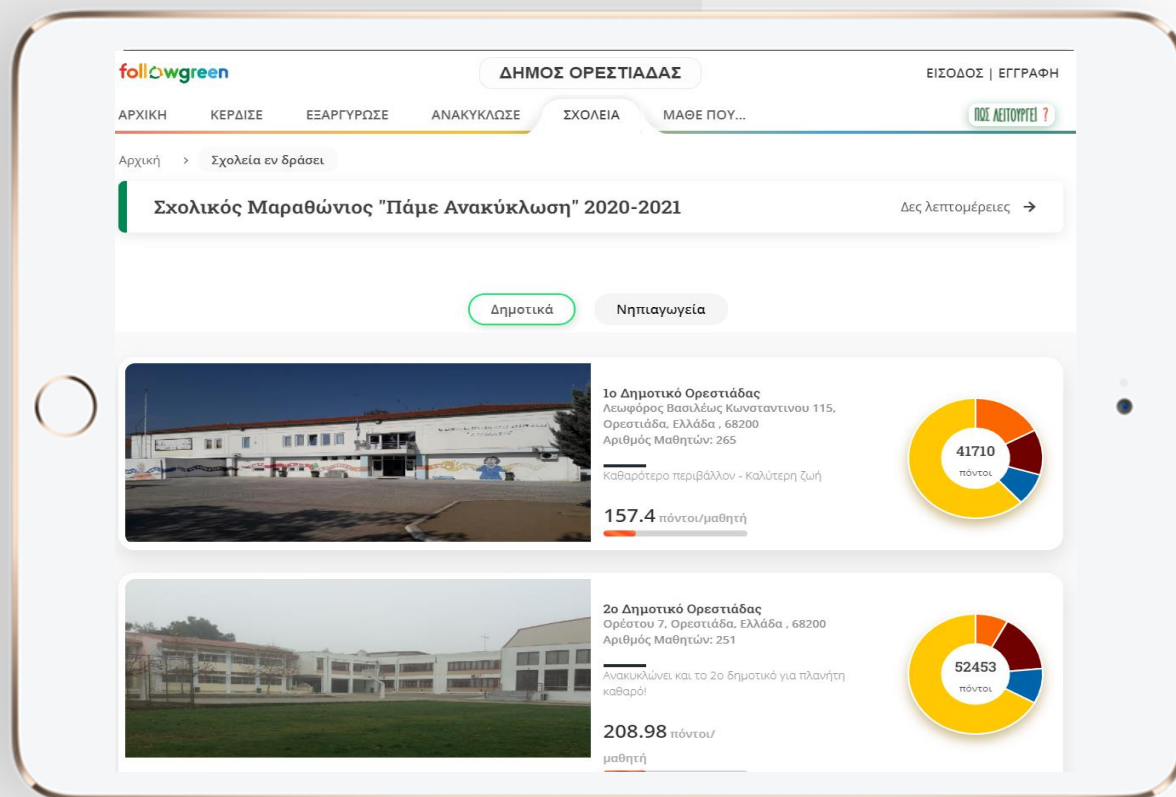

Πόντοι Επιβράβευσης

- I. Η επίδοση του σχολείου μετριέται σε πόντους, οι οποίοι συγκεντρώνονται με την ανακύκλωση που κάνει κάθε σχολείο ή με τις δωρεές των μελών της πλατφόρμας (κατοίκων του Δήμου)
- II. Το άδειασμα του κάδου πιστοποιείται από την Υπηρεσία Καθαριότητας του Δήμου και την ΑΦΗΣ και υπολογίζεται σε πόντους ανά κιλό

Υλικά	Χαρτί	Μπαταρίες
Πόντοι ανά κιλό	50 πόντοι	120 πόντοι

Οι συνολικοί πόντοι κάθε σχολείου υπολογίζονται ανά μαθητή