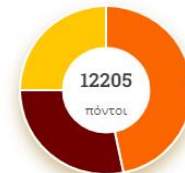

Σελίδα σχολείων

ΠΡΟΒΟΛΗ ΠΟΝΤΩΝ ΑΝΑΚΥΚΛΩΣΗΣ & ΠΟΝΤΩΝ ΑΠΟ ΔΩΡΕΑ