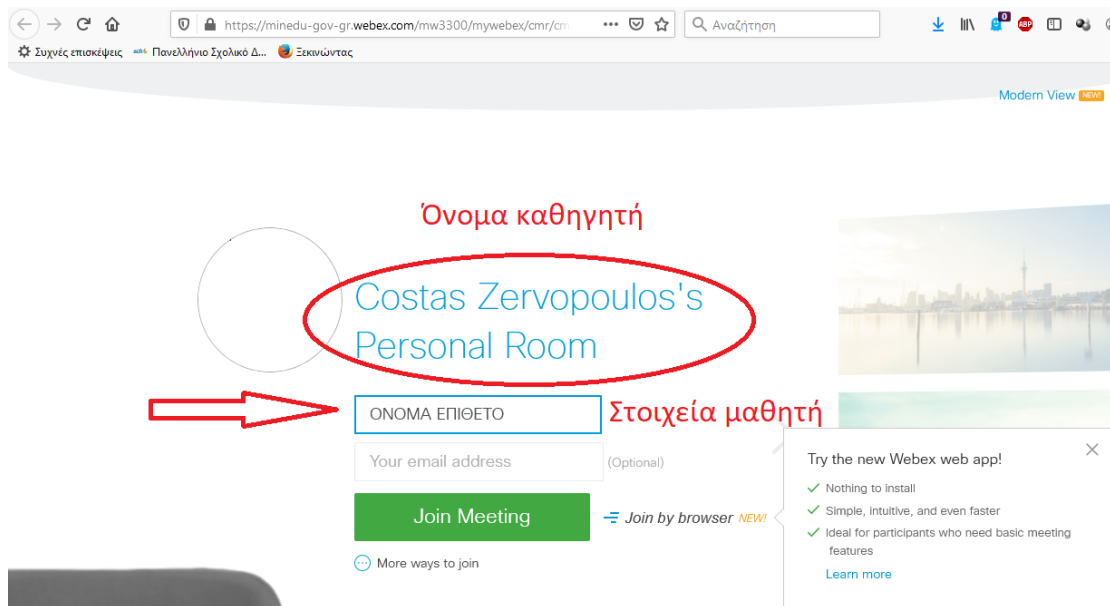

Οδηγίες για σύνδεση στο Webex

Πώς μπορώ να συνδεθώ στο Webex:

Βήμα 1^ο: Στον πίνακα που υπάρχει στην τελευταία σελίδα κάντε κλικ στο url του καθηγητή που επιθυμείτε να επικοινωνήσετε.

Στη συνέχεια, ανάλογα με το μέσο που χρησιμοποιείτε, κάνετε τα εξής:

A) Από υπολογιστή:

Σας ανοίγει η σελίδα όπου αναγράφετε τα στοιχεία σας και πατάτε το **πράσινο κουμπάκι (JoinMeeting)**.

B) **Από κινητό ή tablet:**

Αφού πατήσετε πάνω στο url, σας εμφανίζεται το εξής:

Κατεβάζετε μία φορά την εφαρμογή στο κινητό σας πατώντας στο «**Download**» (No 1)