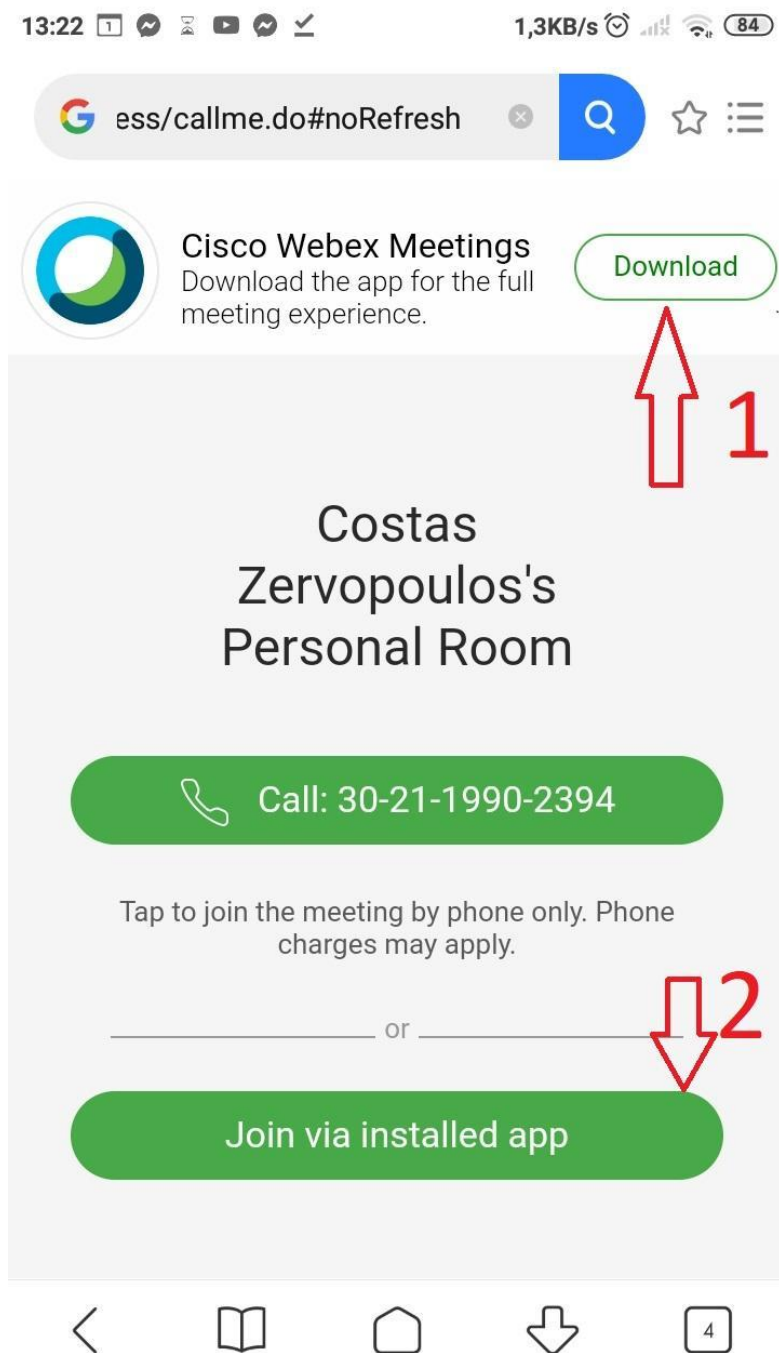

B) **Από κινητό ή tablet:**

Αφού πατήσετε πάνω στο url, σας εμφανίζεται το εξής:

Κατεβάζετε μία φορά την εφαρμογή στο κινητό σας πατώντας στο «**Download**» (No 1)

Στη συνέχεια (και για κάθε επόμενη σύνδεση), συνδέεστε από το «**Join via installed app**» (No 2).