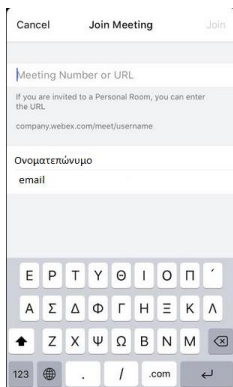

Δώστε το ονοματεπώνυμό σας και το email και πατήστε Join.