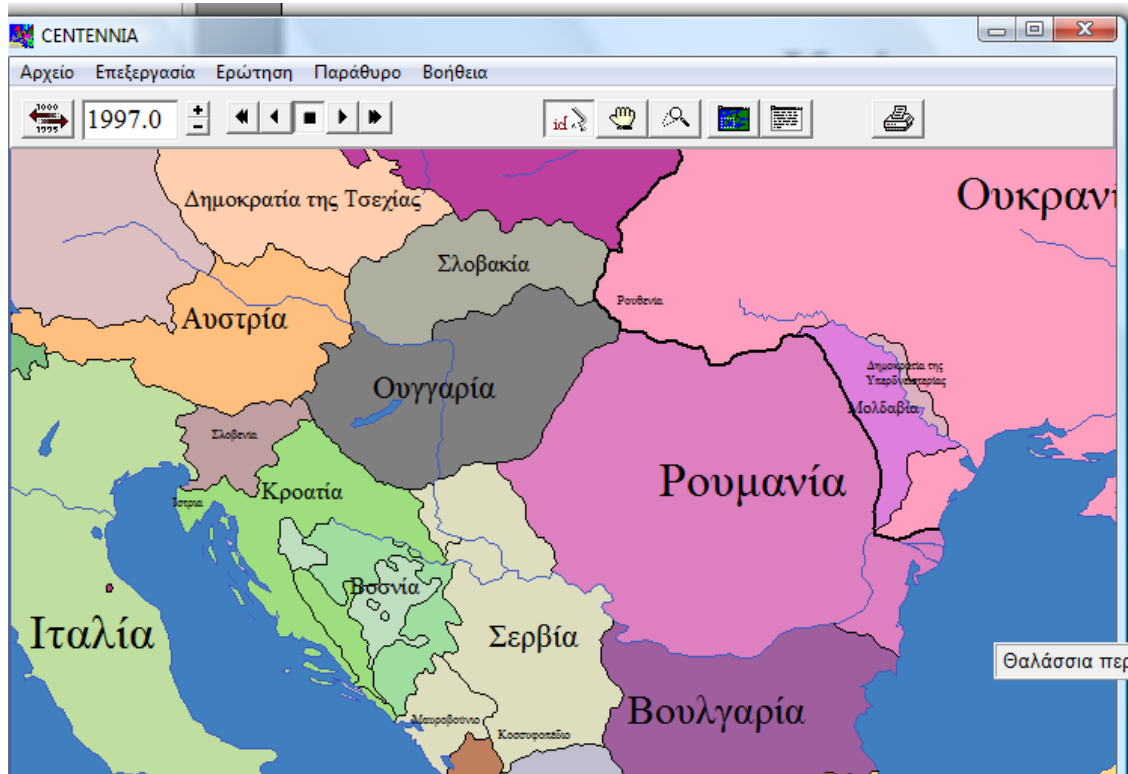

Κείμενο με τα σημαντικότερα γεγονότα, σε κάθε χρονολογία

Απεικονιζόμενη περιοχή σε μικρότερο παράθυρο, με κλικ και σύρσιμο εμφανίζεται ο χάρτης της περιοχής που επιλέγεται

Αναγνώριση περιοχής, μετακίνηση χάρτη, κλίμακα

Χάρτες

- 10 αιώνες ιστορίας
- 9000 αλλαγές συνόρων
- Σύνορα με διπλή γραμμή-χαλαρές συνομοσπονδίες
- Κλικ στη περιοχή, όνομα και κατάσταση
- Αποθήκευση ως bitmap
- Εκτύπωση

Κείμενα

- Σε οποιαδήποτε χρονολογία το κείμενο εμφανίζει γεγονότα που αντιστοιχούν σε αυτή και σε αλλαγές στο χάρτη
- Αποθήκευση, Αντιγραφή, Εκτύπωση
- Μενού Ερώτηση: Ποιος ήταν; Πήγαινε εκεί όπου, Και τότε
- Επικεφαλίδες