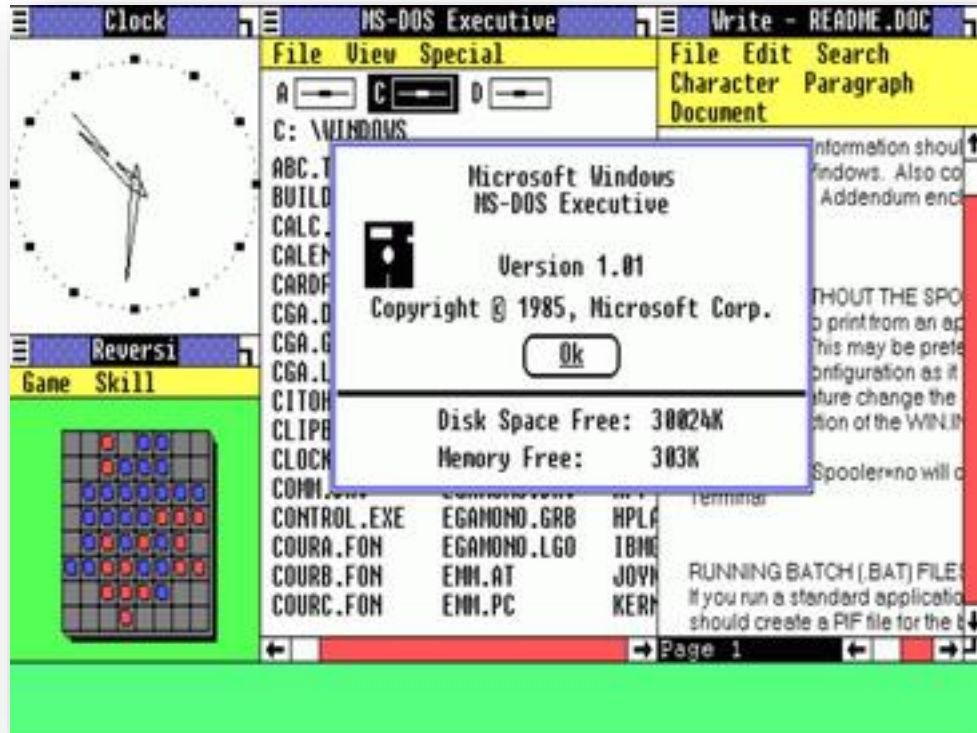

Το Γραφικό Περιβάλλον Επικοινωνίας

Λέξεις κλειδιά

- Περιβάλλον Εντολών Γραμμής (Command Line Interface)
- Γραφικό Περιβάλλον Επικοινωνίας (Graphical User Interface/GUI)
- Η επιφάνεια εργασίας (desktop)
- Τα εικονίδια (icons)
- Η γραμμή εργασιών (task bar)
- Τα παράθυρα (windows)

C:\Users\LAPTOP06>time
The current time is: 21:16:43,21
Enter the new time:

C:\Users\LAPTOP06>today
'today' is not recognized as an internal or external command,
operable program or batch file.

C:\Users\LAPTOP06>dir
```

Πληκτρολόγηση Εντολών για επικοινωνία με τον υπολογιστή

Η πληκτρολόγηση κάθε εντολής θα έπρεπε να είναι ακριβής

Γραφικό Περιβάλλον Επικοινωνίας

LXDE

Xubuntu

OS X

Windows 8.1

Windows – Πολλά χρόνια πίσω