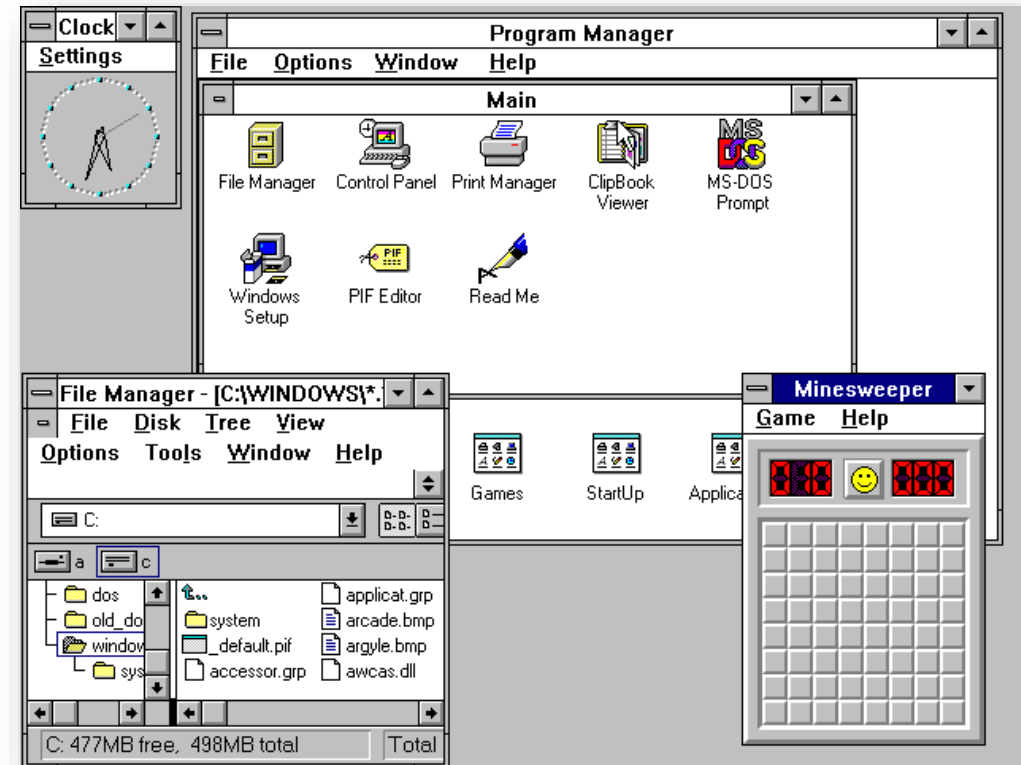

Windows 3.1