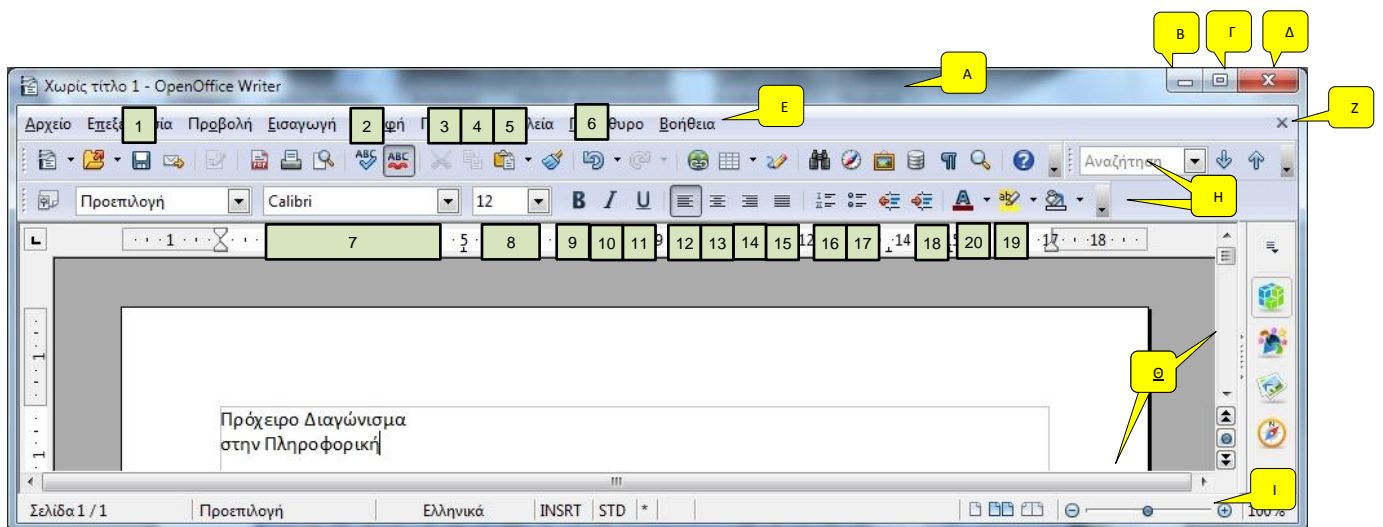

Το παράθυρο της εφαρμογής Microsoft Word

- A. Γραμμή τίτλου
- B. Ελαχιστοποίηση παραθύρου Word
- Γ. Μεγιστοποίηση παραθύρου Word
- Δ. Κλείσιμο παραθύρου Word
- E. Μενού εντολών
- Z. Κλείσιμο εγγράφου
- H. Γραμμές εργαλείων (Βασική και Μορφοποίησης)
- Θ. Ράβδοι κύλισης
- I. Γραμμή κατάστασης

1. Αποθήκευση
2. Ορθογραφικός έλεγχος
3. Αποκοπή
4. Αντιγραφή
5. Επικόλληση
6. Αναίρεση
7. Γραμματοσειρά
8. Μέγεθος γραμμάτων
9. Έντονα
10. Πλάγια
11. Υπογραμμισμένα
12. Στοίχιση αριστερά
13. Στοίχιση στο κέντρο
14. Στοίχιση δεξιά
15. Στοίχιση πλήρης
16. Αρίθμηση
17. Κουκίδες
18. Δημιουργία εσοχής
19. Χρώμα επισήμανσης κειμένου
20. Χρώμα γραμματοσειράς