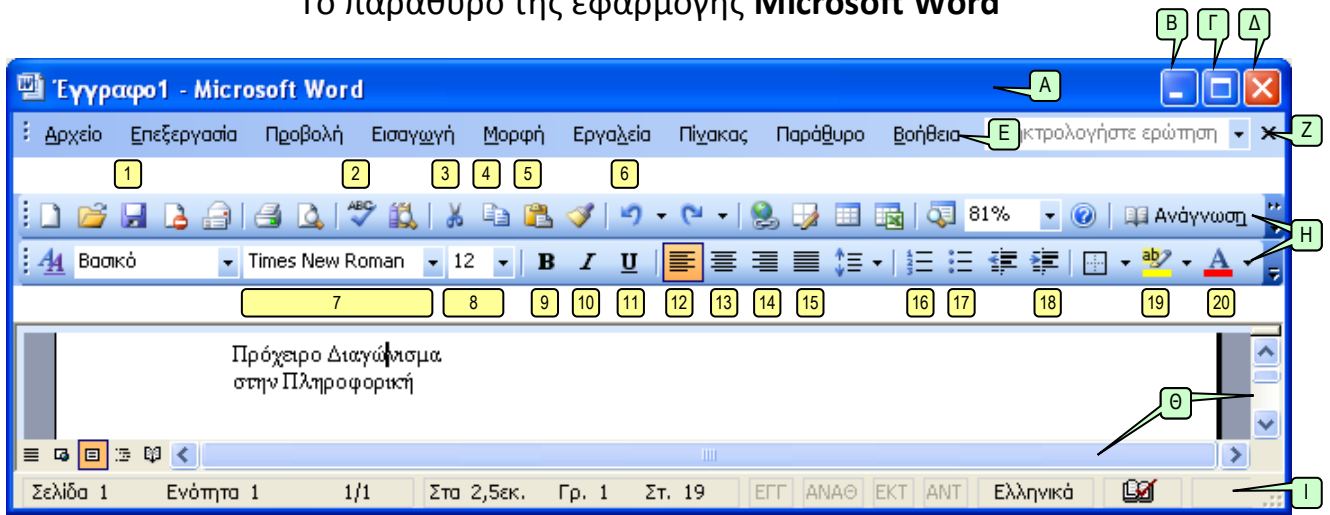

Το παράθυρο της εφαρμογής Microsoft Word

- A. Γραμμή τίτλου
- B. Ελαχιστοποίηση παραθύρου Word
- Γ. Μεγιστοποίηση παραθύρου Word
- Δ. Κλείσιμο παραθύρου Word
- E. Μενού εντολών
- Z. Κλείσιμο εγγράφου
- H. Γραμμές εργαλείων (Βασική και Μορφοποίησης)
- Θ. Ράβδοι κύλισης
- I. Γραμμή κατάστασης

1. Αποθήκευση
2. Ορθογραφικός έλεγχος
3. Αποκοπή
4. Αντιγραφή
5. Επικόλληση
6. Αναίρεση
7. Γραμματοσειρά
8. Μέγεθος γραμμάτων
9. Έντονα
10. Πλάγια
11. Υπογραμμισμένα
12. Στοίχιση αριστερά
13. Στοίχιση στο κέντρο
14. Στοίχιση δεξιά
15. Στοίχιση πλήρης
16. Αρίθμηση
17. Κουκίδες
18. Δημιουργία εσοχής
19. Χρώμα επισήμανσης κειμένου
20. Χρώμα γραμματοσειράς