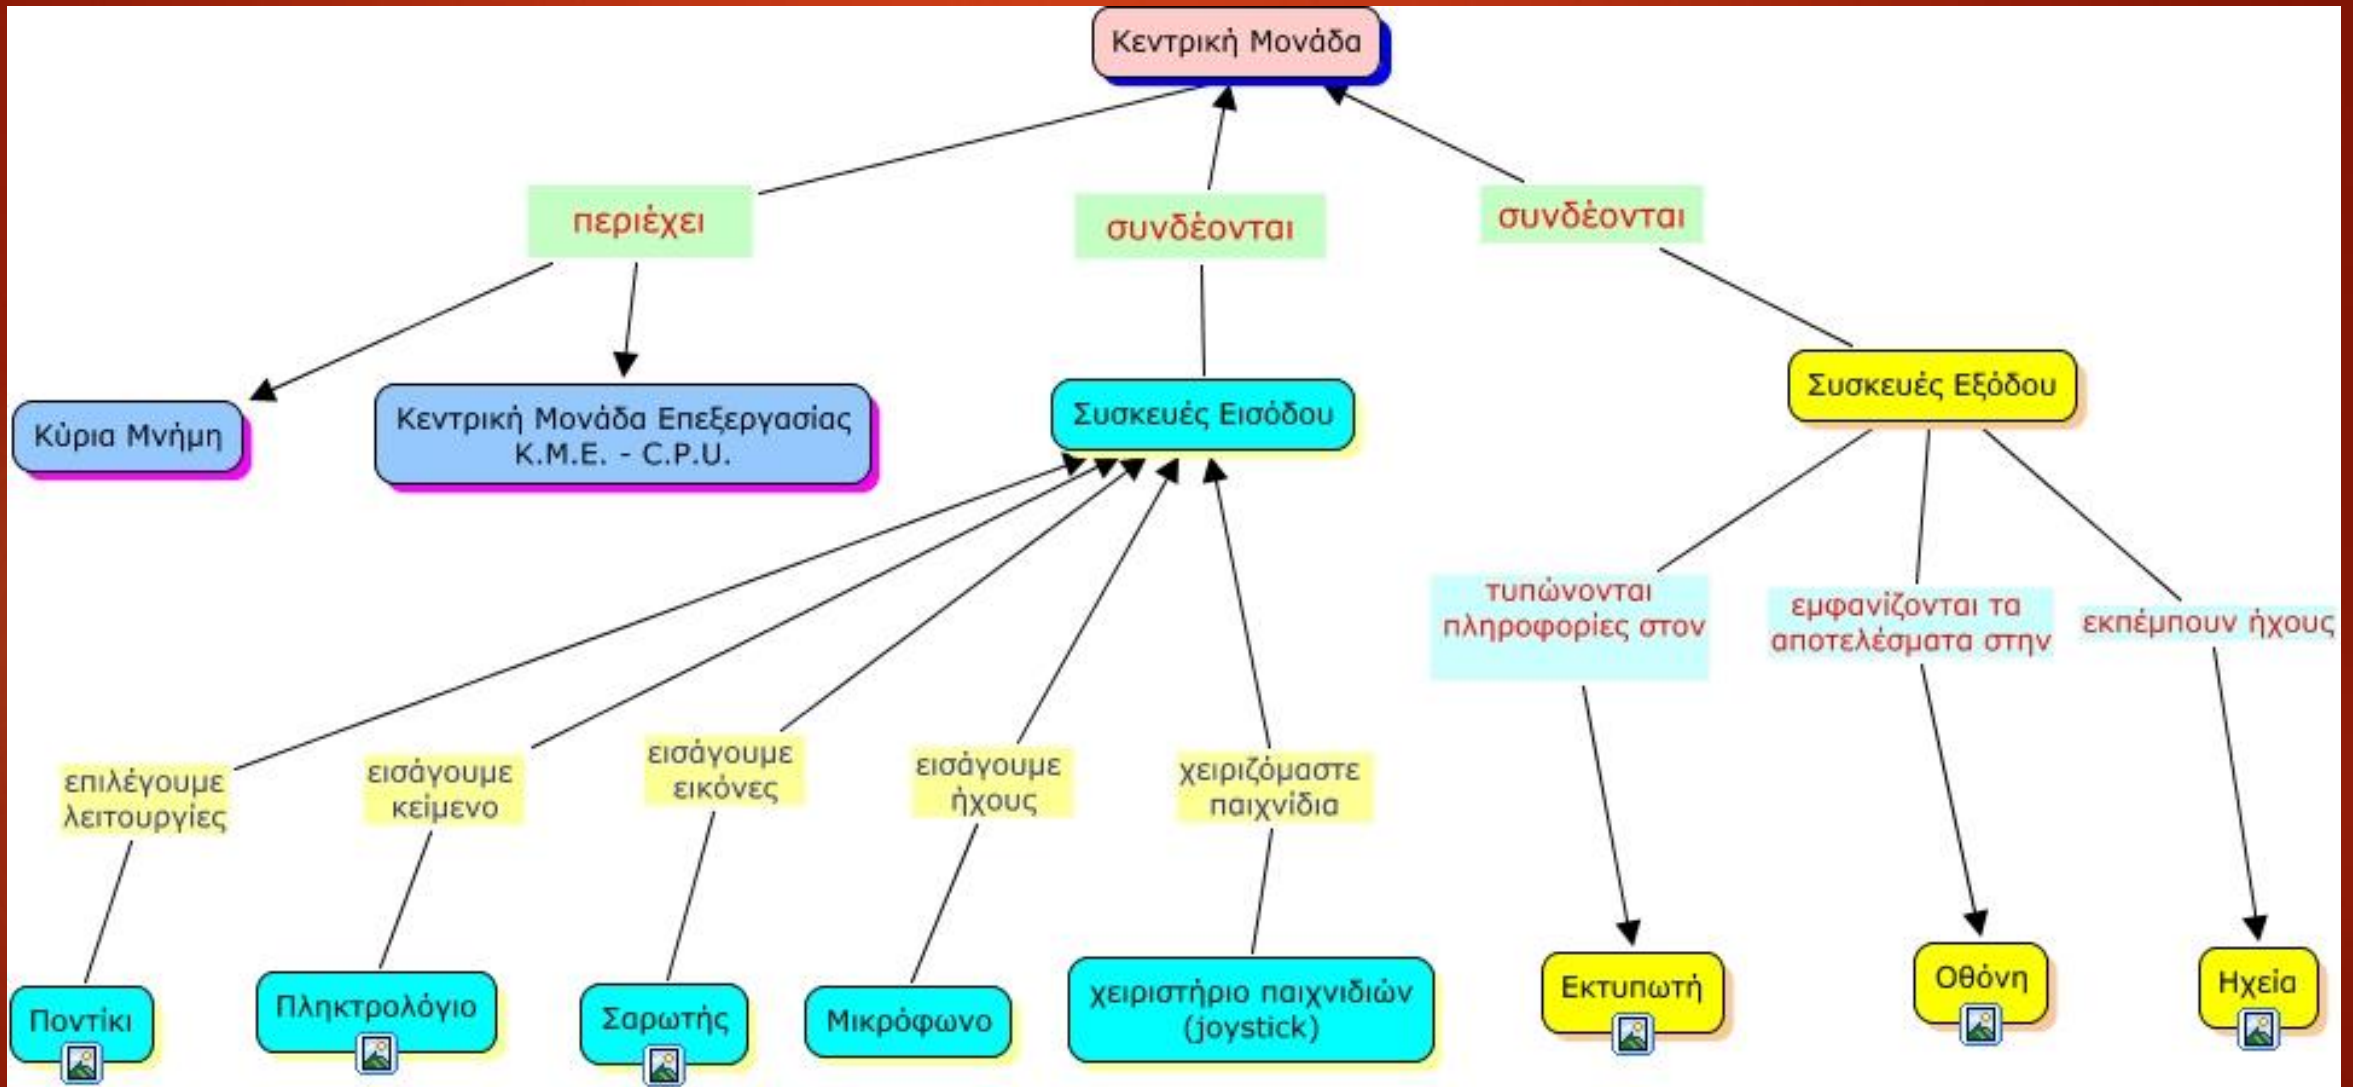

Εξωτερικός σκληρός Δίσκος

Μνήμα RAM

Μνήμη στην κάρτα μνήμης

Λογισμικό είναι.....

- ▶ Το σύνολο των προγραμμάτων που χρησιμοποιεί ο υπολογιστής.
- ▶ Διακρίνεται σε :
 1. Λογισμικό εφαρμογών
 2. Λειτουργικά συστήματα

Λογισμικό Εφαρμογών

Προγράμματα πλοήγησης στο διαδίκτυο

Εφαρμογές γραφείου

Προγράμματα antivirus

Προγράμματα πολυμέσων

Υλικό ή Λογισμικό;

Συσκευές Εισόδου - Εξόδου

Συσκευές Εισόδου - Εξόδου

Διάλεξε τις συσκευές εισόδου και
εξόδου

Πρωτεύουσα μνήμη

- ▶ RAM
- ▶ ROM

ROM (READ ONLY MEMORY)

Δευτερεύουσα μνήμη

ΔΙΣΚΕΤΤΕΣ

Μαγνητικά & Οπτικά μέσα αποθήκευσης

Χωρητικότητα αποθηκευτικών μέσων