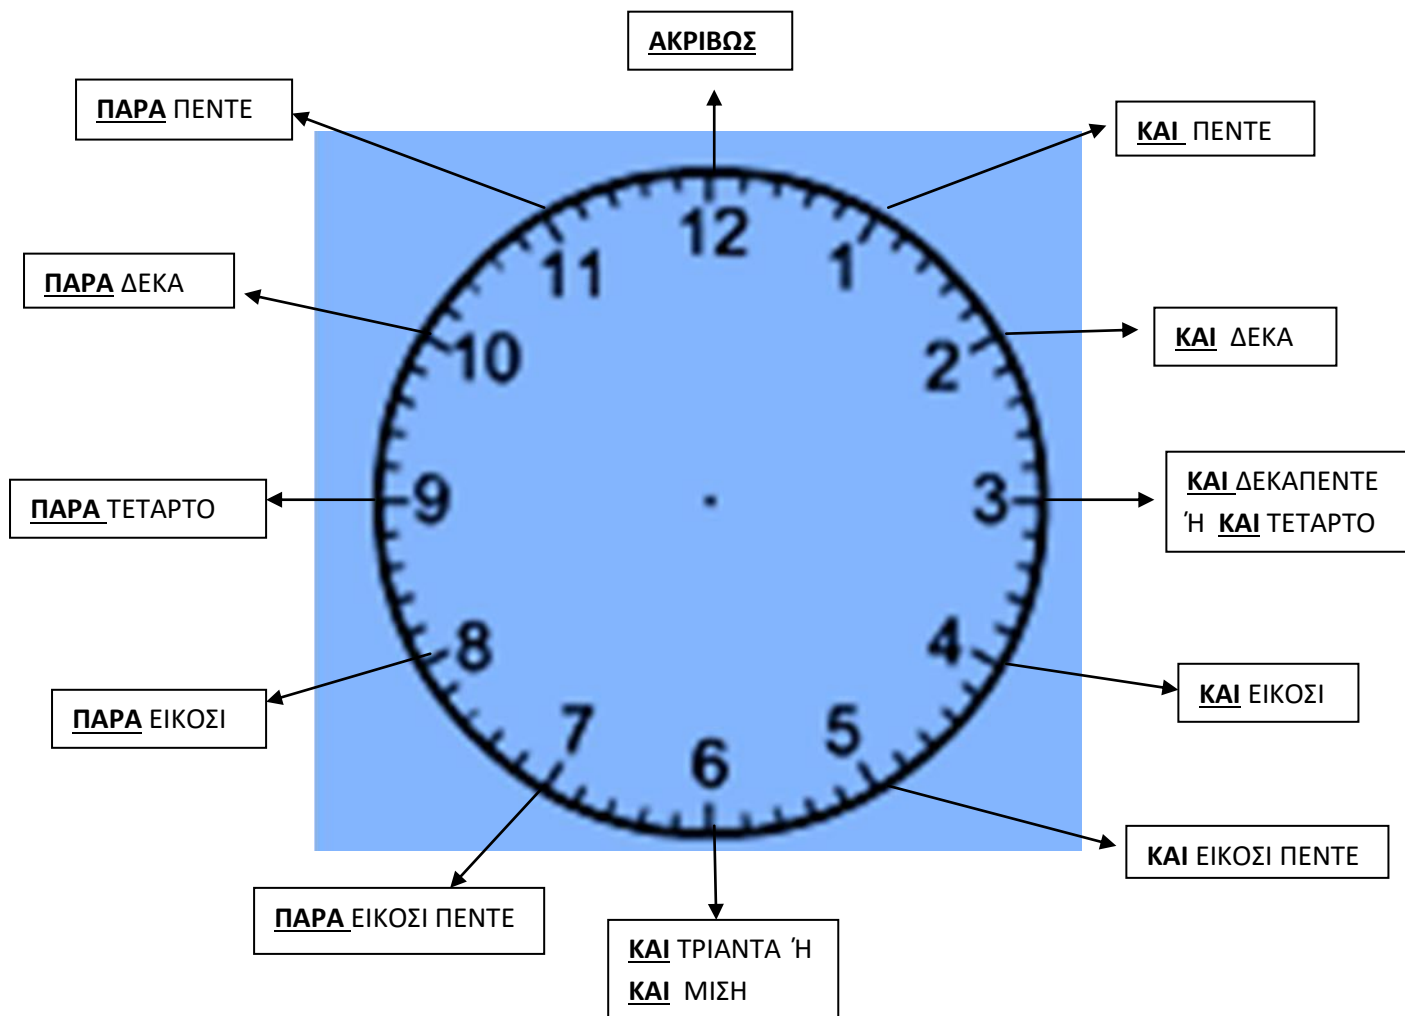

ΤΟ ΡΟΛΟΪ

ΑΚΡΙΒΩΣ

ΤΟ ΨΗΦΙΑΚΟ ΡΟΛΟΪ

18:30

12:01

ΠΑΡΑΔΕΙΓΜΑΤΑ

1 : 05 → Μία και πέντε (μετά τα μεσάνυχτα)

13 : 05 → Μία και πέντε (το μεσημέρι)

2 : 35 → Δύο και τριάντα πέντε ή τρεις παρά είκοσι πέντε (μετά τα μεσάνυχτα)

14 : 40 → Δύο και σαράντα ή τρεις παρά είκοσι (το μεσημέρι)

3 : 45 → Τρεις και σαράντα πέντε ή τέσσερις παρά τέταρτο (μετά τα μεσάνυχτα)

15 : 50 → Τρεις και πενήντα ή τέσσερις παρά δέκα (το μεσημέρι)

4 : 55 → Τέσσερις και πενήντα πέντε ή πέντε παρά πέντε (μετά τα μεσάνυχτα)

16 : 00 → Τέσσερις ακριβώς (το μεσημέρι)

17 : 10 → Πέντε και δέκα (το απόγευμα)

18 : 15 → Έξι και τέταρτο (το απόγευμα)

19 : 20 → Εφτά και είκοσι (το απόγευμα)

20 : 25 → Οκτώ και είκοσι πέντε (το βραδάκι)

21 : 05 → Εννιά και πέντε (το βράδυ)

22 : 30 → Δέκα και μισή (το βράδυ)

23 : 20 → Έντεκα και είκοσι (το βράδυ)