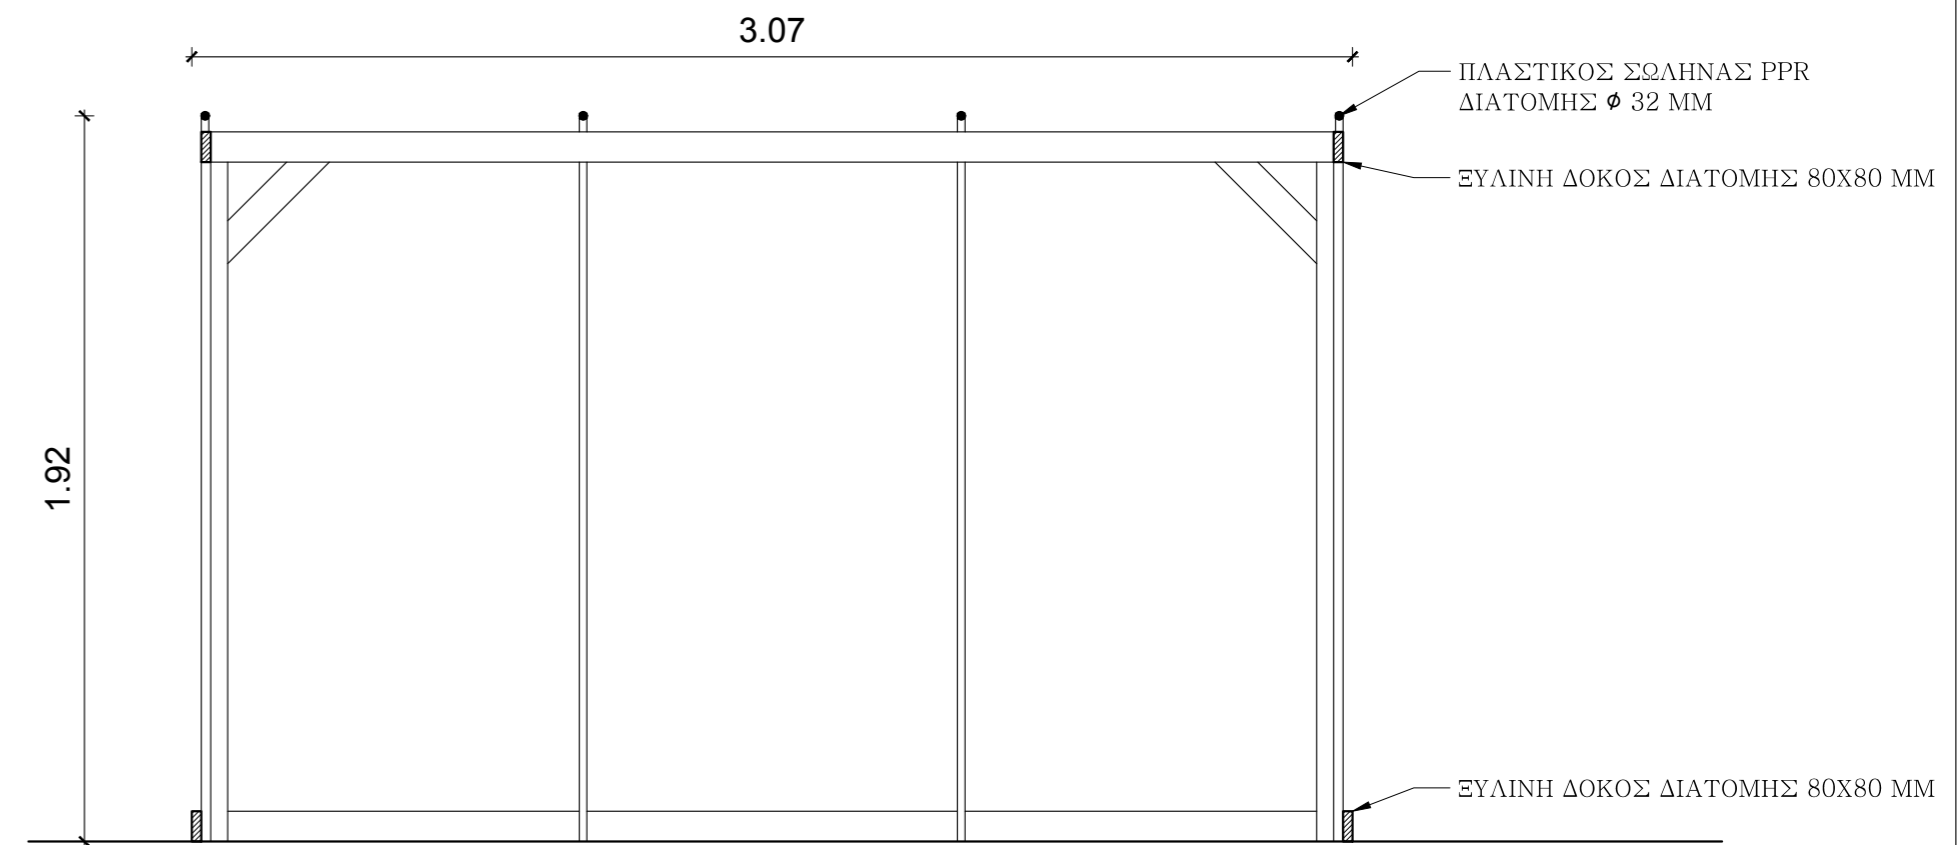

ΤΟΜΗ Α-Α ΚΛ: 1 / 20

ΤΟΜΗ Β-Β ΚΛ: 1 / 20

ΘΕΡΜΟΚΗΠΙΟ - 1ο ΕΠΑΛ ΕΛΕΥΣΙΝΑΣ

ΚΑΤΟΨΗ ΚΛ: 1 / 20

ΦΕΡΟΝΤΑ ΣΤΟΙΧΕΙΑ ΤΟΥ ΘΕΡΜΟΚΗΠΙΟΥ

ΦΩΤΟΡΕΑΛΙΣΤΙΚΗ ΑΝΑΠΑΡΑΣΤΑΣΗ