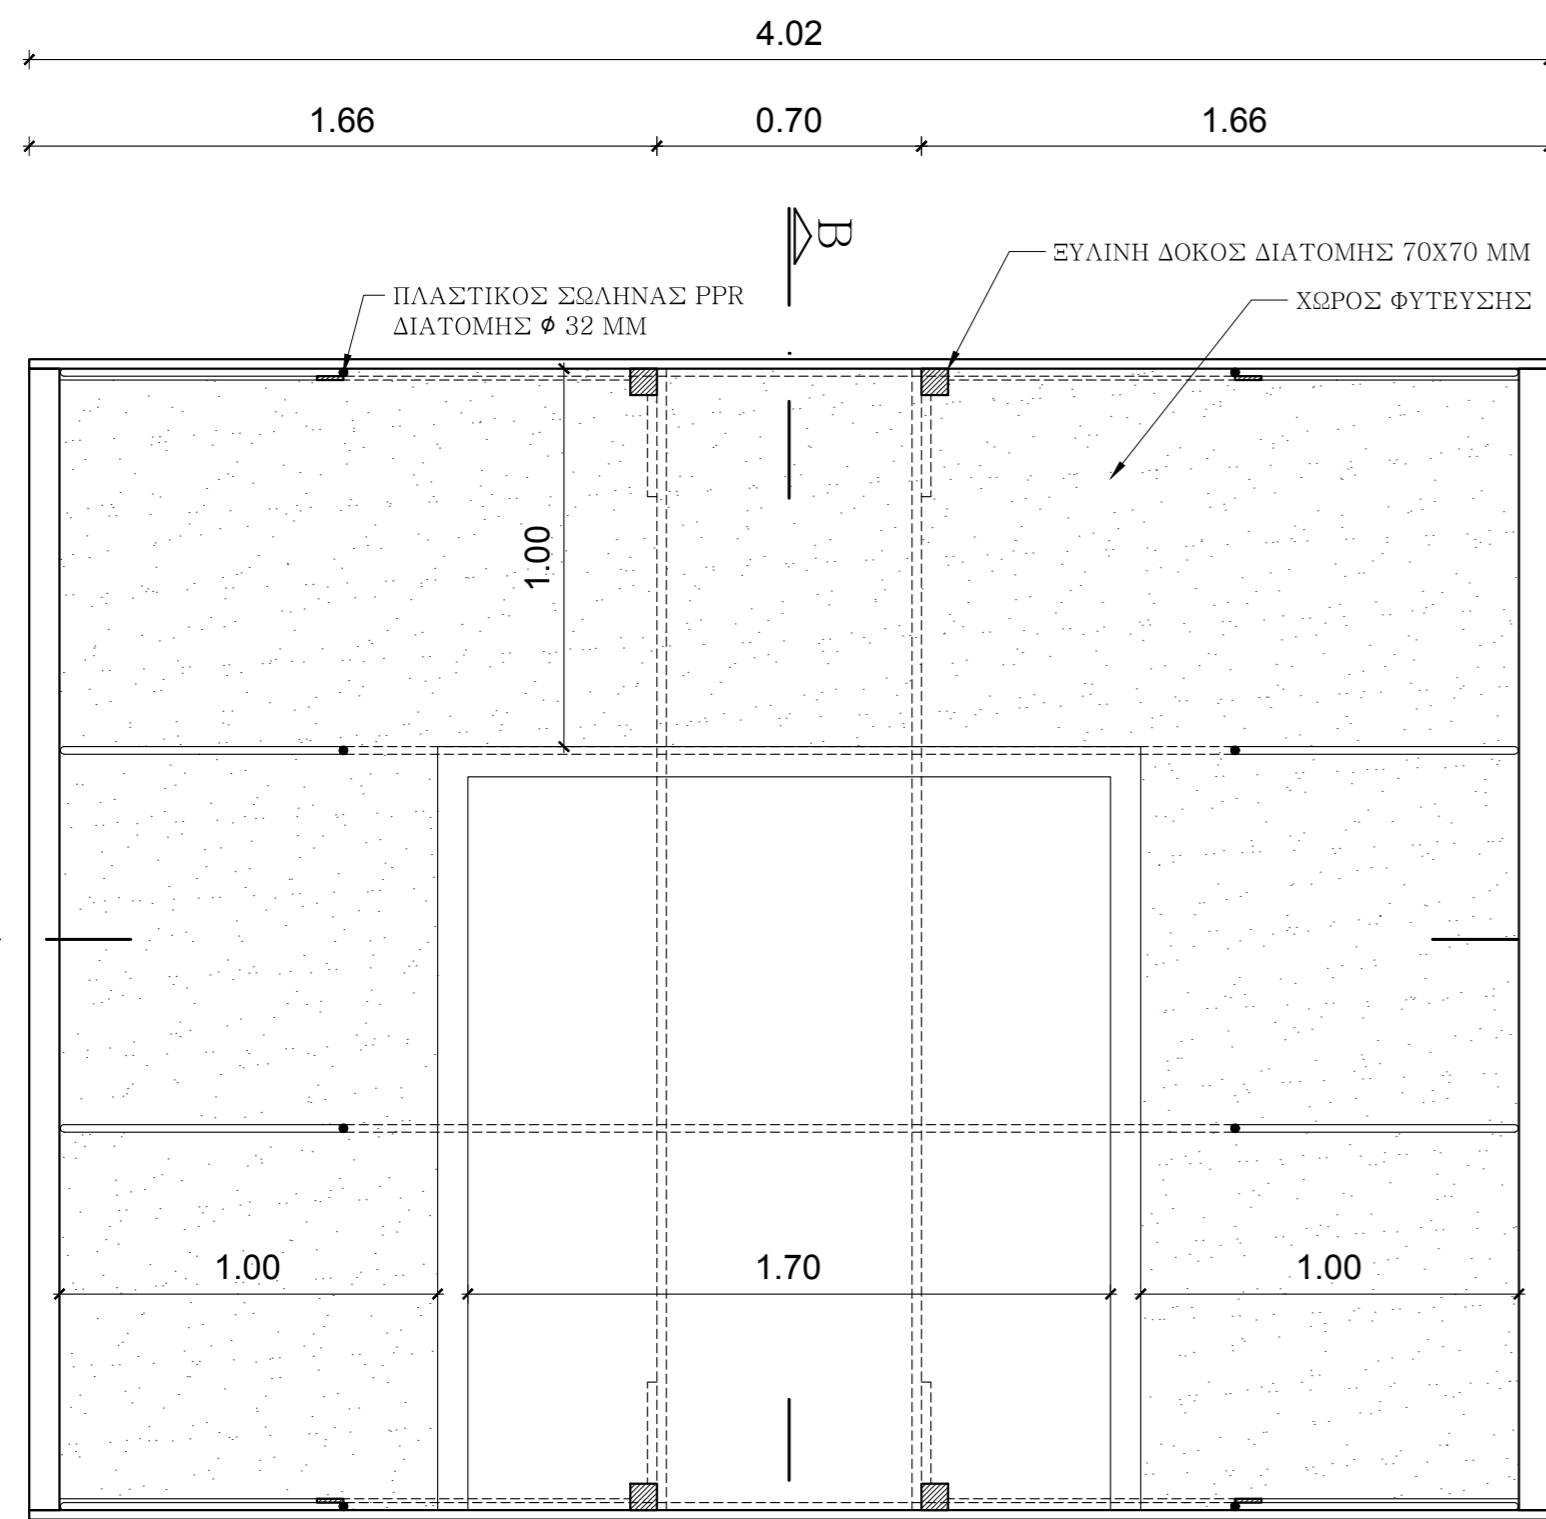

ΤΟΜΗ Α-Α ΚΛ: 1 / 20

ΤΟΜΗ Β-Β ΚΛ: 1 / 20

ΘΕΡΜΟΚΗΠΙΟ - 1ο ΕΠΑΛ ΕΛΕΥΣΙΝΑΣ

ΚΑΤΟΨΗ ΚΛ: 1 / 20

ΦΕΡΟΝΤΑ ΣΤΟΙΧΕΙΑ ΤΟΥ ΘΕΡΜΟΚΗΠΙΟΥ

ΦΩΤΟΡΕΑΛΙΣΤΙΚΗ ΑΝΑΠΑΡΑΣΤΑΣΗ