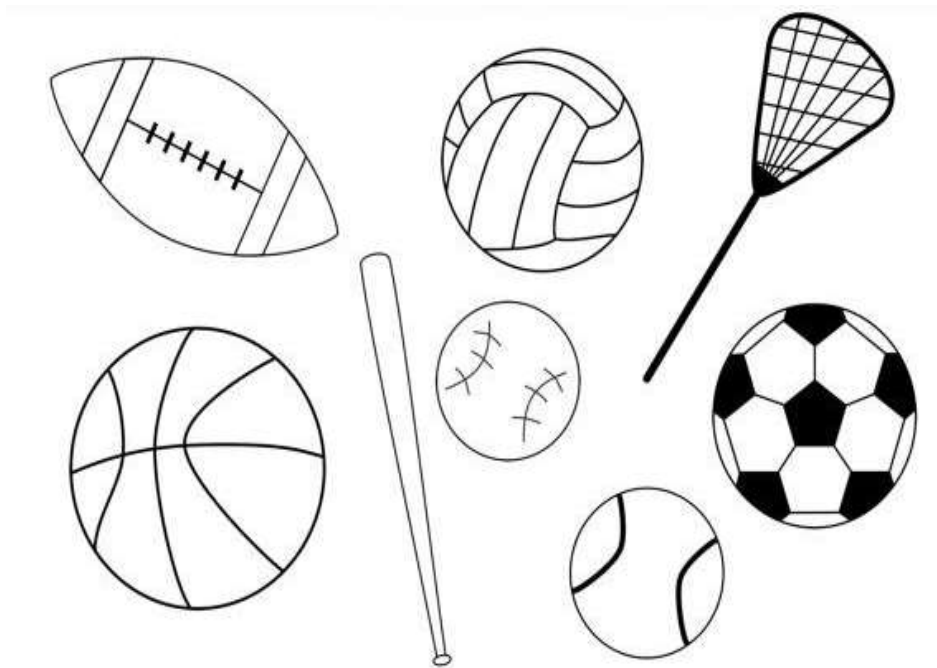

# ΒΟΛΕΪ

**ΒΟΓΙΑΤΖΑΚΗ ΕΛΕΝΗ, 2020**

**ΠΟΣΟΥΣ ΠΑΙΚΤΕΣ ΕΧΕΙ ΜΙΑ ΟΜΑΔΑ ΒΟΛΕΪ;**

© Can Stock Photo

**A) 5 ΠΑΙΚΤΕΣ**

**B) 6 ΠΑΙΚΤΕΣ**

**Γ) 4 ΠΑΙΚΤΕΣ**

**ΣΤΑ ΠΟΣΑ ΣΕΤ ΚΕΡΔΙΖΕΙ ΜΙΑ ΟΜΑΔΑ ΒΟΛΕΪ;**

**A) ΣΤΑ 2 ΣΕΤ**

**B) ΣΤΑ 3 ΣΕΤ**

**Γ) ΣΤΑ 5 ΣΕΤ**

**ΚΥΚΛΩΣΕ ΤΗΝ ΜΠΑΛΑ ΤΟΥ ΒΟΛΕΪ ΚΑΙ ΖΩΓΡΑΦΙΣΕ ΤΗΝ**

**ΠΟΙΑ ΑΠΟ ΤΙΣ ΠΑΡΑΚΑΤΩ ΕΙΚΟΝΕΣ ΑΝΗΚΕΙ ΣΤΟ  
ΑΘΛΗΜΑ ΤΟΥ ΒΟΛΕΪ;**

ΠΟΣΕΣ ΕΙΝΑΙ ΟΙ ΜΠΑΛΕΣ ΤΟΥ ΒΟΛΕΪ;

Οι μπάλες του βόλεϊ είναι

Ζωγράφισε τις όπως αυτή:

ΖΩΓΡΑΦΙΣΕ ΤΗΝ ΕΙΚΟΝΑ. ΠΟΙΟ ΑΘΛΗΜΑ  
ΠΑΙΖΕΙ Η ΙΩΑΝΝΑ;.....