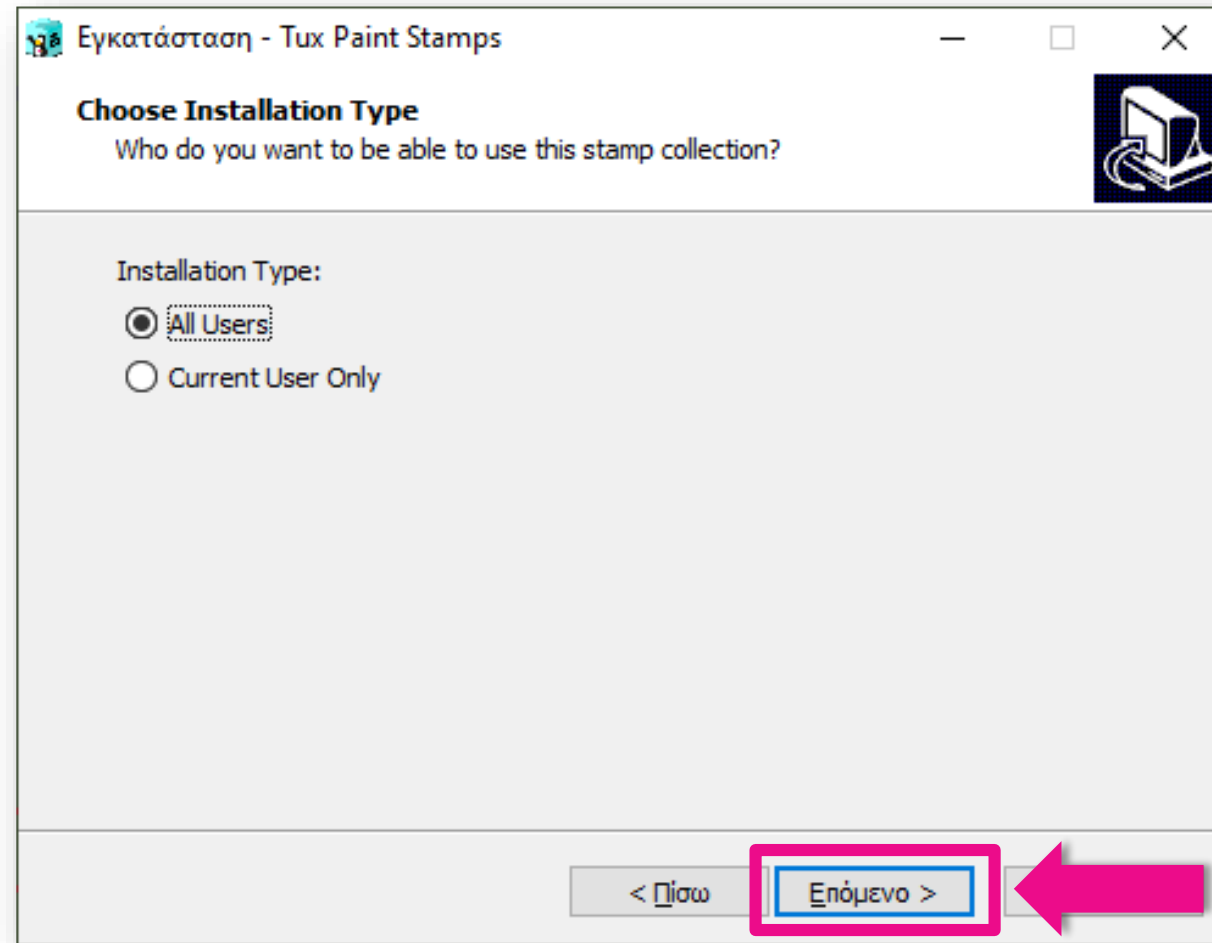

- Άνοιγμα
- Πάντα άνοιγμα αρχείων αυτού του τύπου
- Εμφάνιση στο φάκελο
- Ακύρωση

tuxpaint-stamps-2....exe

Εγκατάσταση σφραγίδων

Βήμα 5°

Εγκατάσταση σφραγίδων

Βήμα 6°

Εγκατάσταση σφραγίδων

Βήμα 7^ο