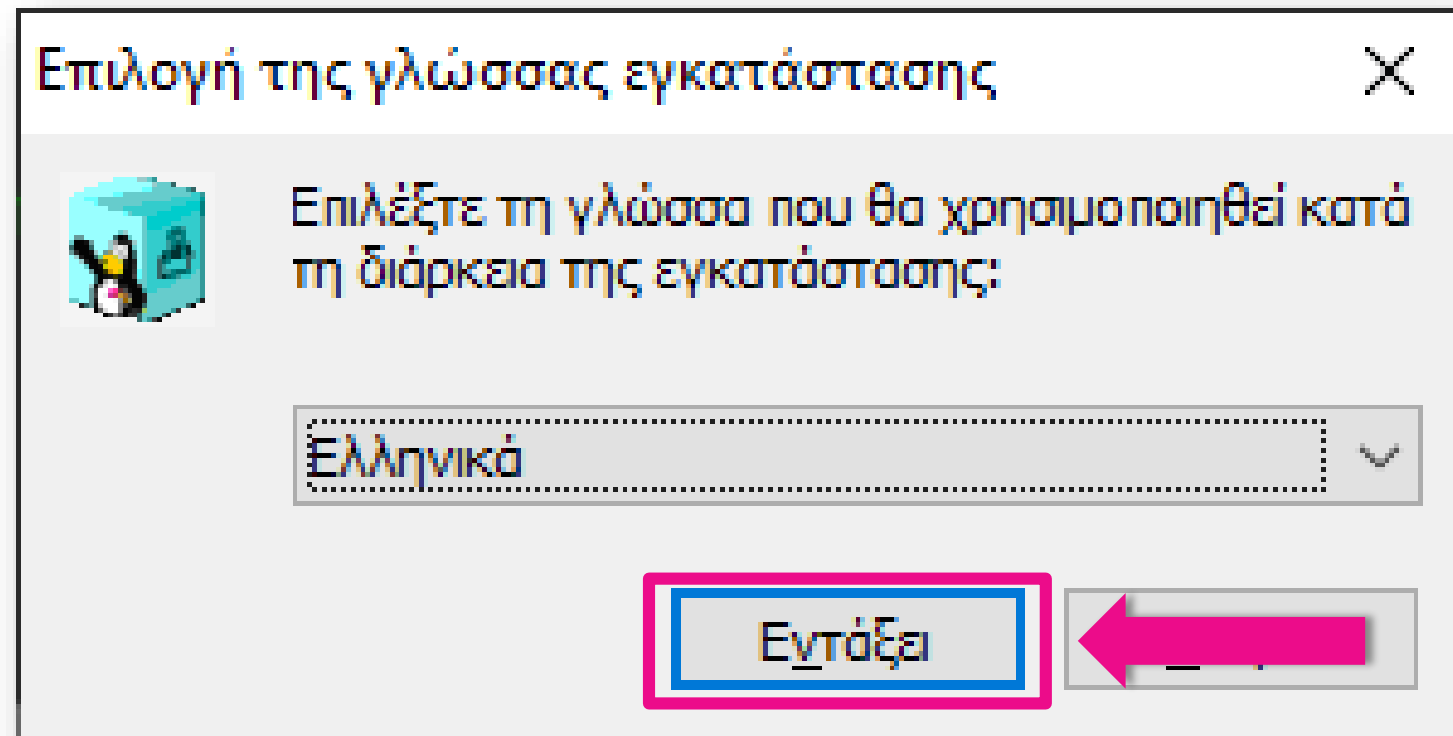

Get Updates | Share This | Problems Downloading?

tuxpaint-stamps-2018-09-01-win32-installer.exe | Scanned by: Bitdefender

Other Useful Business Software

MentorcliQ is a full-featured mentoring software system for recruiting, enrolling, matching, managing, and...
Emp...
Eng...
goal...
to your mentoring program. Each program is customized to your business strategies. Learn more about launching a new program with MentorcliQ.

- Άνοιγμα
- Πάντα άνοιγμα αρχείων αυτού του τύπου
- Εμφάνιση στο φάκελο
- Ακύρωση

tuxpaint-stamps-2....exe

Εγκατάσταση σφραγίδων

Βήμα 5°

Εγκατάσταση σφραγίδων

Βήμα 6°

Εγκατάσταση σφραγίδων

Βήμα 7^ο