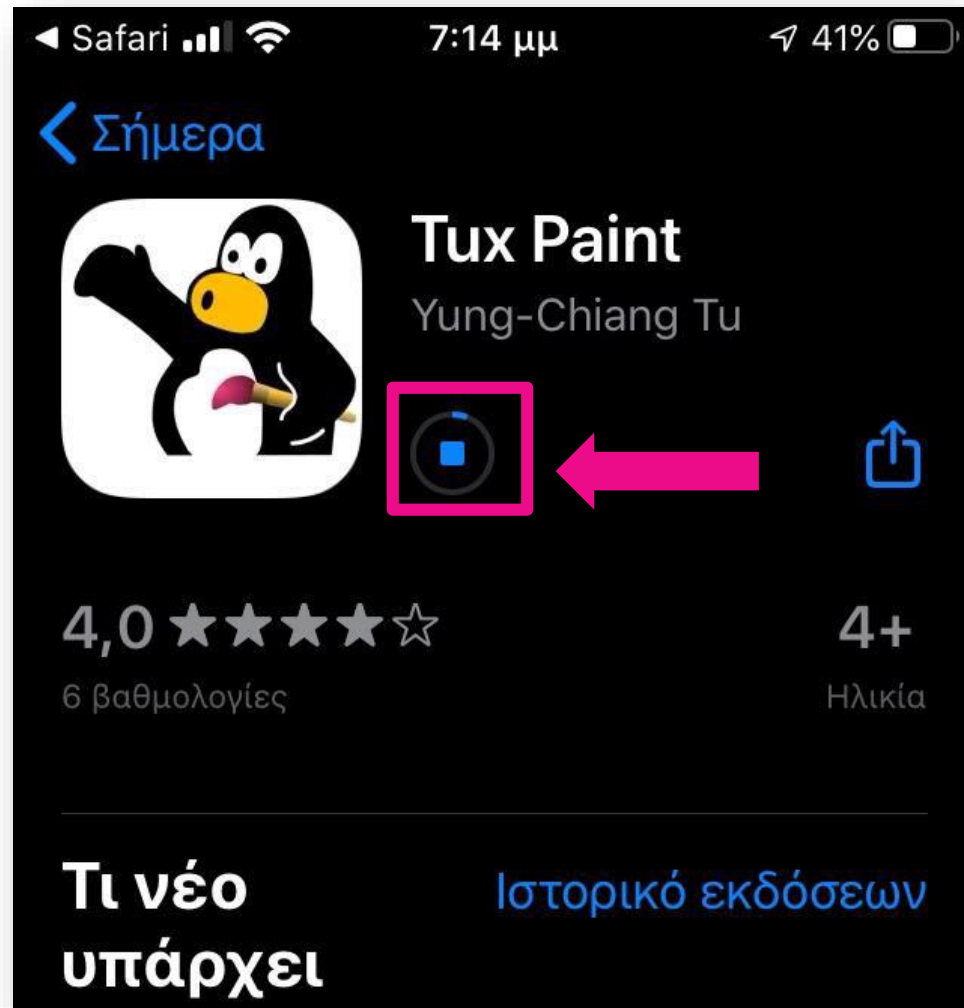

install it from the F-Droid software repository.

Apple iOS

iOS 6.0 (iPhone, iPod Touch, iPad) ←

iOS iPad users with iOS 6.0 or later can download a free port called "Tux Paint Free" from iTunes.

Εγκατάσταση
εφαρμογής

Βήμα 2°

Safari 7:13 μμ 42%

[← Σήμερα](#)

 **Tux Paint**
Yung-Chiang Tu

4,0 ★★★★★
6 βαθμολογίες

4+
Ηλικία

Τι νέο υπάρχει [Ιστορικό εκδόσεων](#)

Εγκατάσταση
εφαρμογής

Βήμα 3^ο

Εγκατάσταση
εφαρμογής

Βήμα 4^ο

Εγκατάσταση
εφαρμογής

Βήμα 5^ο

The screenshot shows the Apple Pencil app interface. On the left, there is a vertical 'Tools' palette with icons for Paint, Stamp, Lines, Shapes, Text, Label, Magic, Undo, Redo, Eraser, New, Open, Save, Print, and Share. On the right, there is a vertical 'Brushes' palette with various brush shapes and sizes. At the bottom, there is a 'Colours' palette with 18 color swatches. Below the palettes, there is a text input field with the text: "Pick a colour and a brush shape to draw with." Below the text input field, there is a small penguin icon and a text box containing the text: "ο μυστηρίου ξαναειπωμένο με ΜΕΤΑΙΧΜΙΟ Οι Επτά Θάνατοι της Εβελιν".