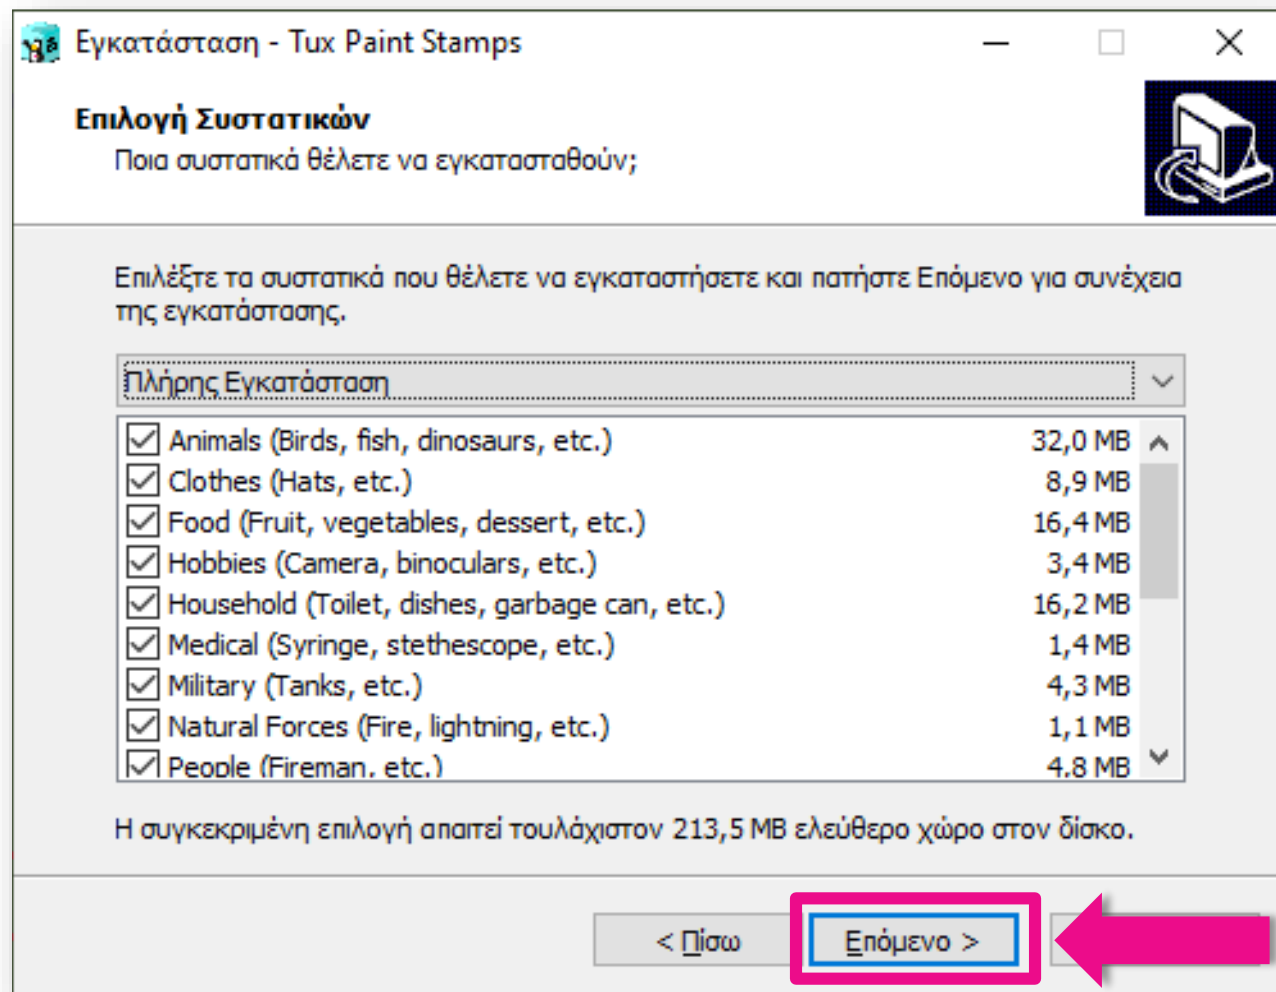

Εγκατάσταση σφραγίδων

Βήμα 9°