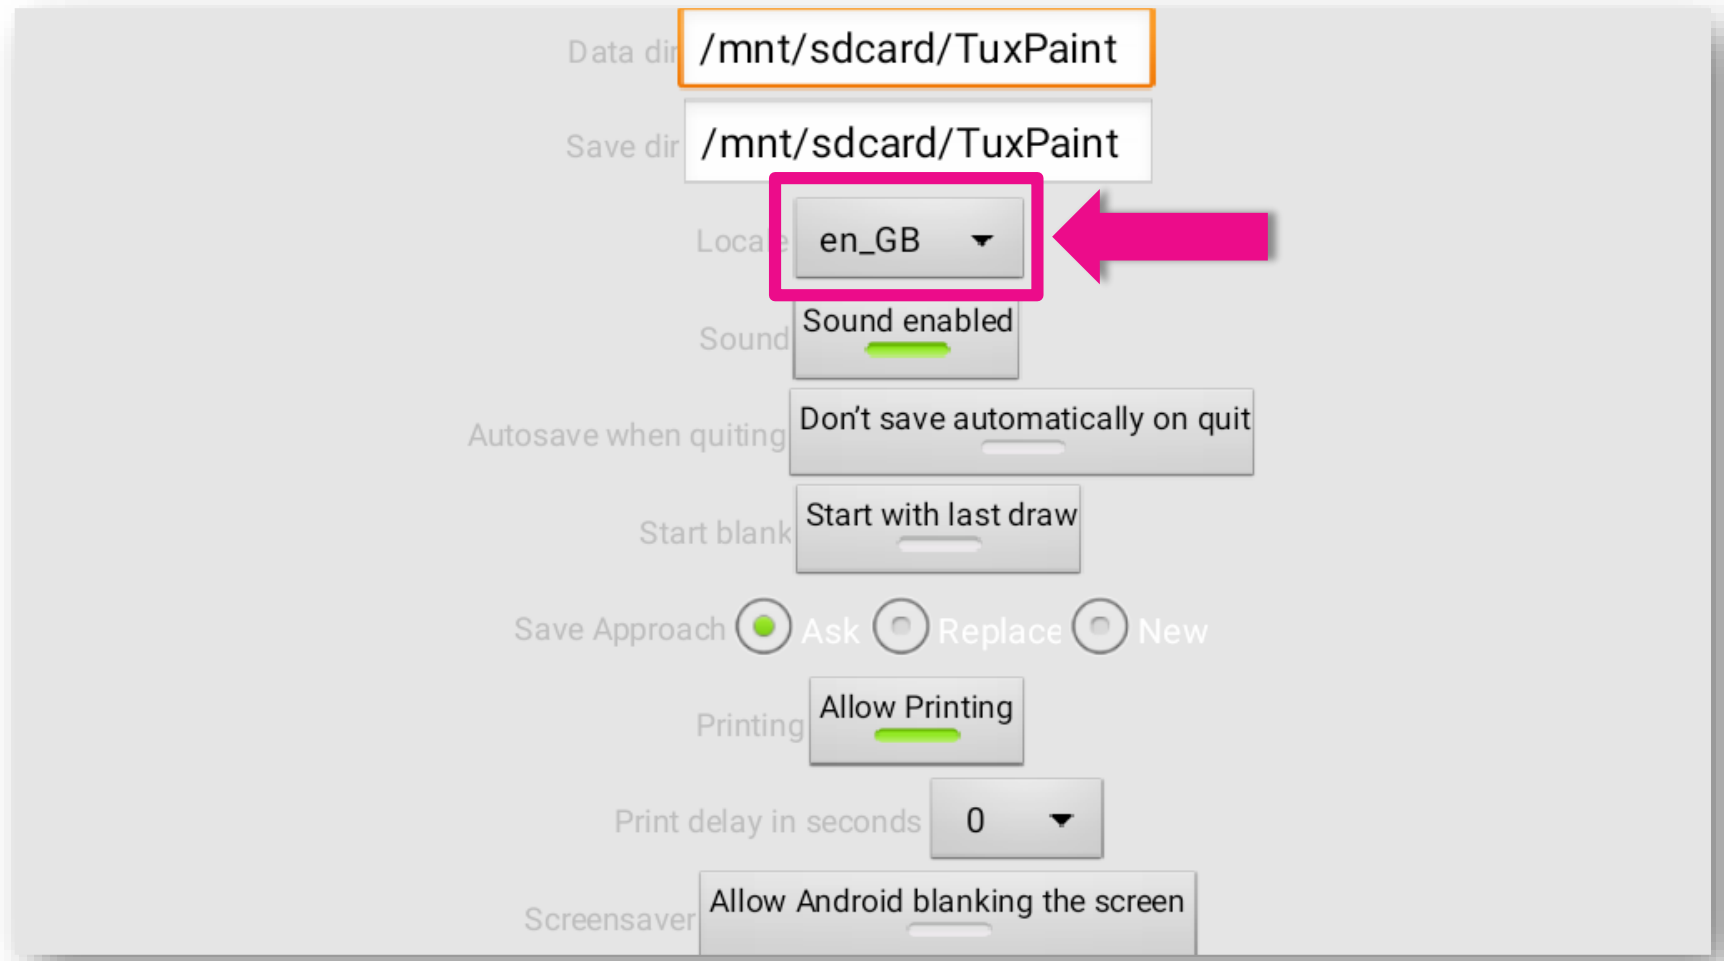

PRIVACY

 modify or delete the contents of your SD card
read the contents of your SD card

CANCEL

INSTALL

Εγκατάσταση
εφαρμογής

Βήμα 6^ο

 Tux Paint

✓ App installed.

DONE

OPEN

Βήμα 7^ο

Εγκατάσταση
εφαρμογής

Εγκατάσταση
εφαρμογής

Βήμα 8^ο

Εγκατάσταση
εφαρμογής

Βήμα 9^ο