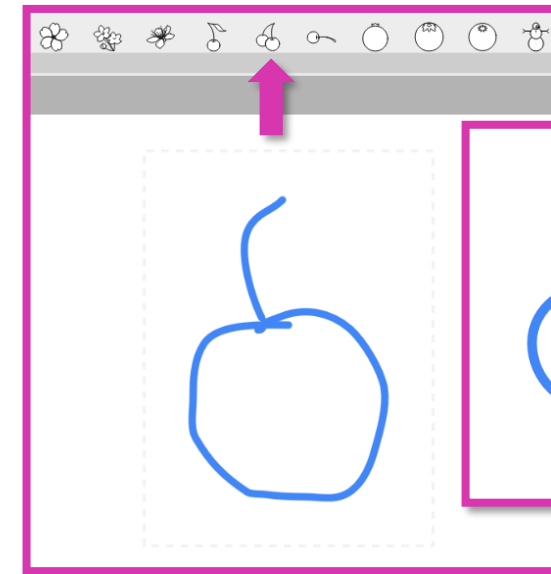

autodraw.com

Εφαρμογή ζωγραφικής με τεχνητή νοημοσύνη

Επιλογή αντικειμένων

Αυτόματη σχεδίαση

Σχεδίαση

Πληκτρολόγηση κειμένου

Roboto Mono

48

Γέμισμα χρώματος

Σχεδίαση σχημάτων

Επιλογή χρώματος

Μεγέθυνση καμβά

Zoom

100%

150%

200%

250%

300%

Αναίρεση

Διαγραφή επιλεγμένων αντικειμένων

Διαχείριση αρχείου εικόνας