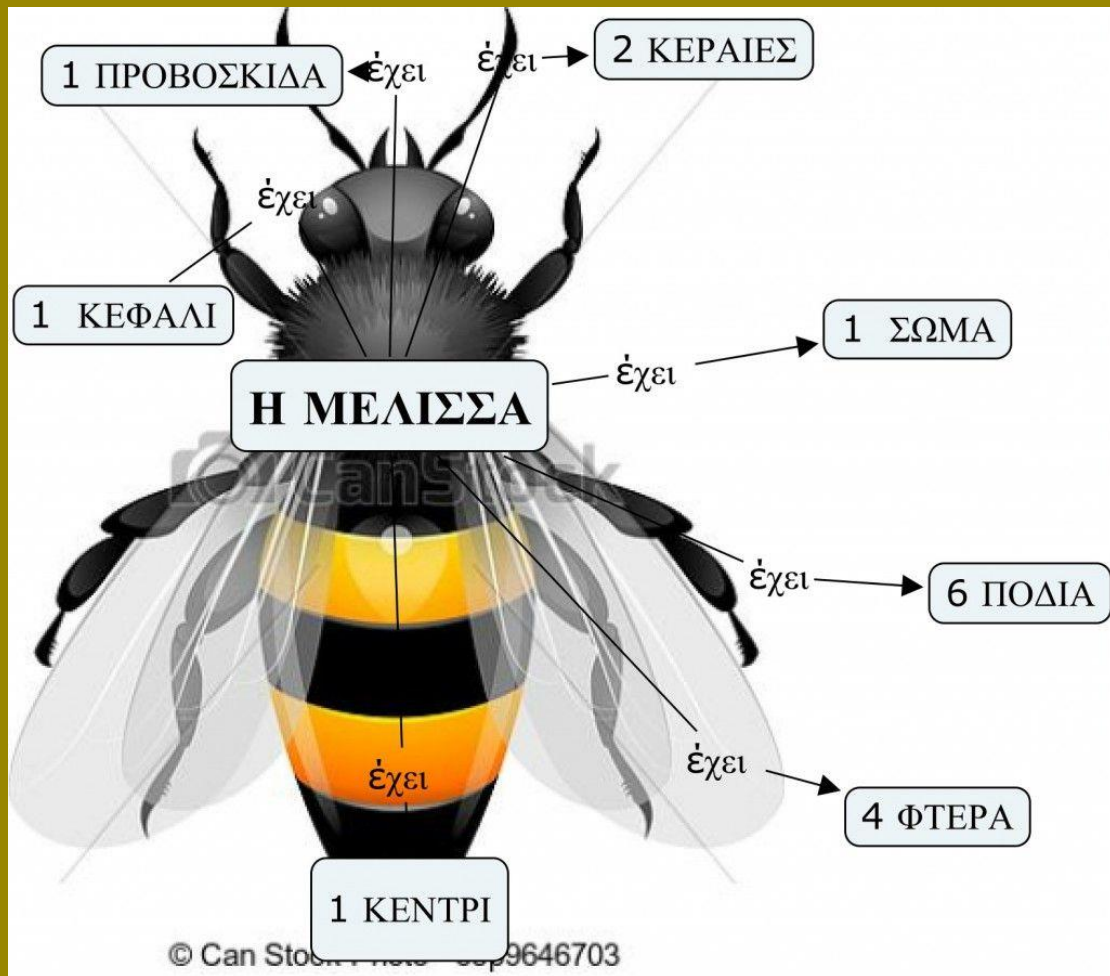

ΣΩΜΑ ΜΕΛΙΣΣΑΣ