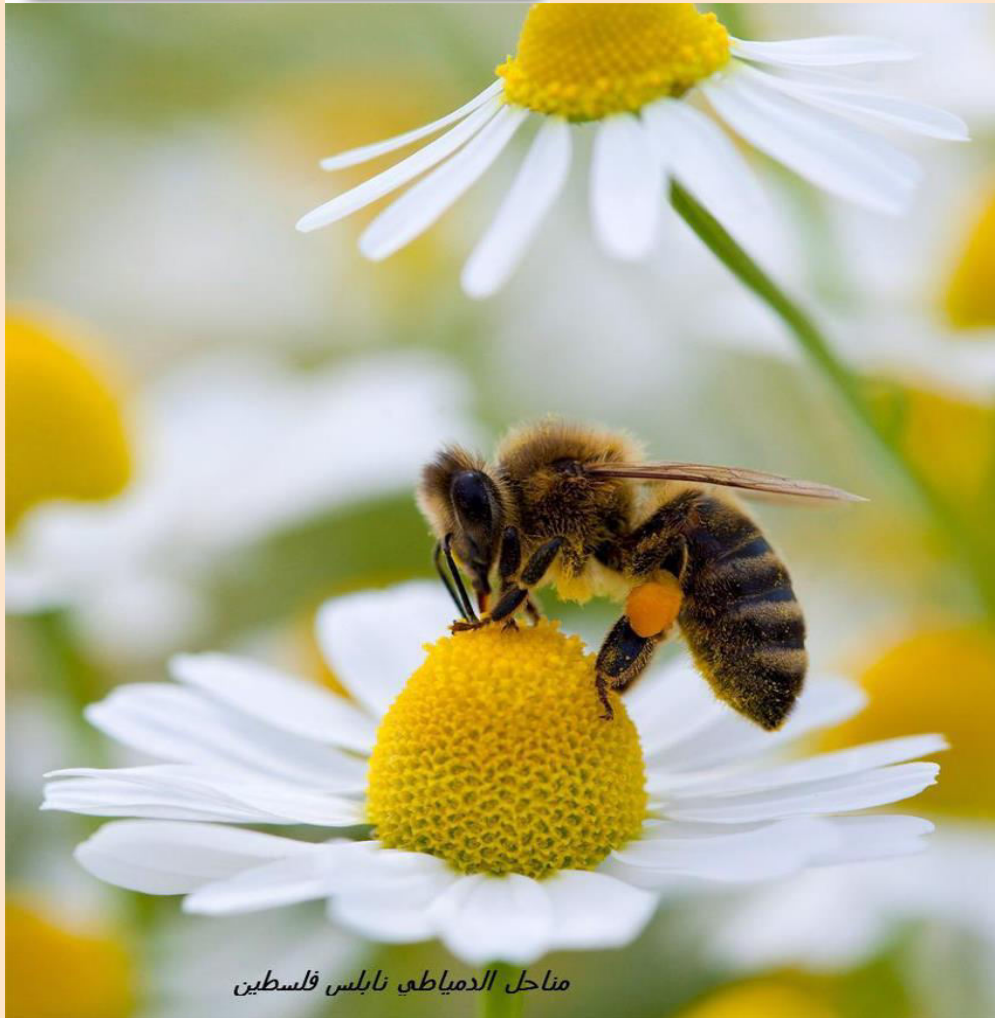

ΜΑΘΑΙΝΩ ΤΑ ΕΝΤΟΜΑ

ΓΛΥΜΗ ΕΥΣΤΑΘΙΑ
ΝΗΠΙΑΓΩΓΟΣ Π.Ε 60

Γ

ΠΕΤΑΛΟΥΔΕΣ

Η ΠΕΤΑΛΟΥΔΑ είναι ένα μεγάλο κι όμορφο έντομο με πολύχρωμα φτερά.

Στο κεφάλι της έχει δύο κεραίες .

Είναι έντομο που ζει σε όλο τον κόσμο.

ΜΕΛΙΣΣΕΣ

Η ΜΕΛΙΣΣΑ είναι έντομο που φτιάχνει το μέλι.

ΣΦΗΚΑ

Η ΣΦΗΚΑ ανήκει στην οικογένεια των εντόμων που έχουν κεντρί ,όπως και η μέλισσα

Η σφήκα τσιμπάει πολλές φορές με το κεντρί της ,ενώ η μέλισσα μια φορά

ΠΑΣΧΑΛΙΤΣΑ

Η ΠΑΣΧΑΛΙΤΣΑ είναι έντομο που προστατεύει τα λουλούδια .

Τρέφεται με άλλα έντομα που κάνουν κακό στα λουλούδια.

ΑΡΑΧΝΗ

Η ΑΡΑΧΝΗ υφαίνει τον ιστό της.

Ο ιστός είναι το σπίτι της.

Με αυτό τον τρόπο πιάνει το φαγητό της ,που είναι άλλα έντομα.