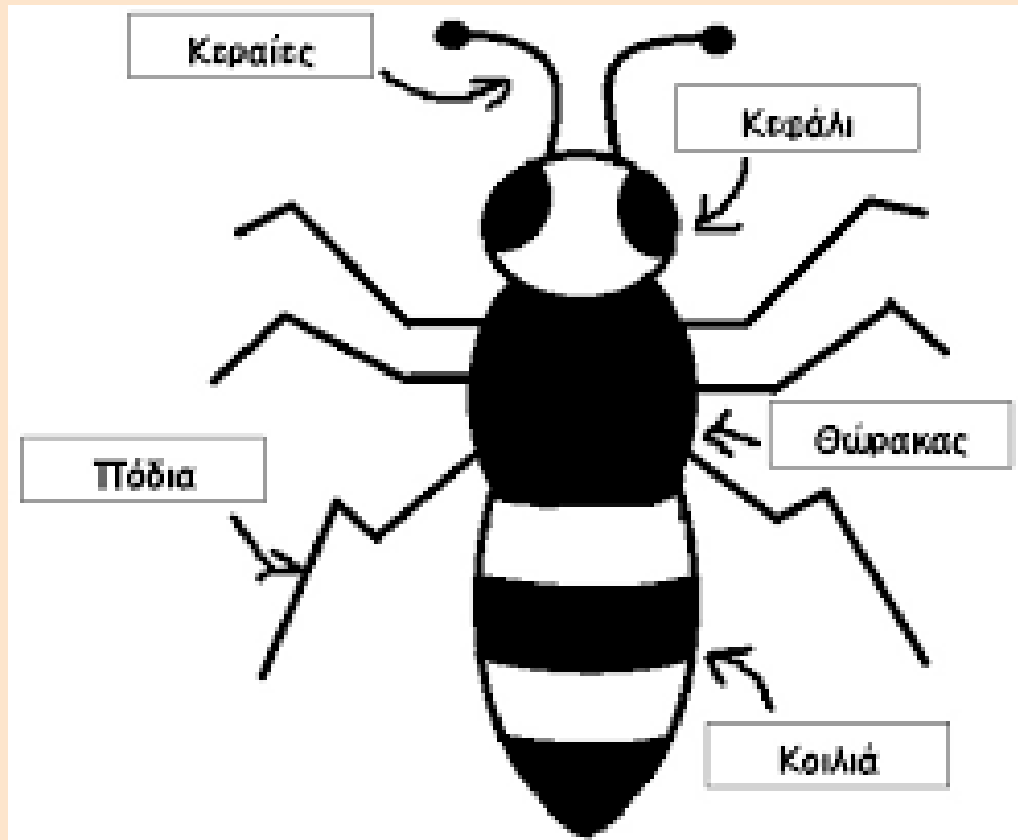

ΚΑΤΣΑΡΙΔΑ

Οι ΚΑΤΣΑΡΙΔΕΣ στο κεφάλι τους έχουν δυο μακριές νηματοειδείς κεραίες.

Ζουν στο έδαφος σε σκοτεινά, βρώμικα μέρη

Δραστηριοποιούνται κατά την νύχτα και κρύβονται κατά την ημέρα.

ΨΥΛΛΟΣ

Το σώμα του ΨΥΛΛΟΥ είναι πολύ μικρό

Στο κεφάλι φέρουν κοντές κεραίες

**Το δάγκωμα από ψύλλους είναι τόσο ενοχλητικό,
καθώς προκαλεί έντονη φαγούρα.**

ΣΚΟΡΟΣ

Ο ΣΚΟΡΟΣ είναι ένα πολύ μικρό έντομο.

Προκαλεί ζημιά σε υφάσματα και κουβέρτες.

ΠΥΓΟΛΑΜΠΙΔΑ

Οι ΠΥΓΟΛΑΜΠΙΔΕΣ είναι έντομα μικρά που εκπέμπουν φως στην κοιλιά τους.

Ζουν σε έλη και σε δασώδεις περιοχές

ΣΩΜΑ ΕΝΤΟΜΩΝ

Το σώμα των εντόμων χωρίζεται σε τρία μέρη:

Κεφάλι, θώρακας και κοιλιά

Γεννούν αυγά .