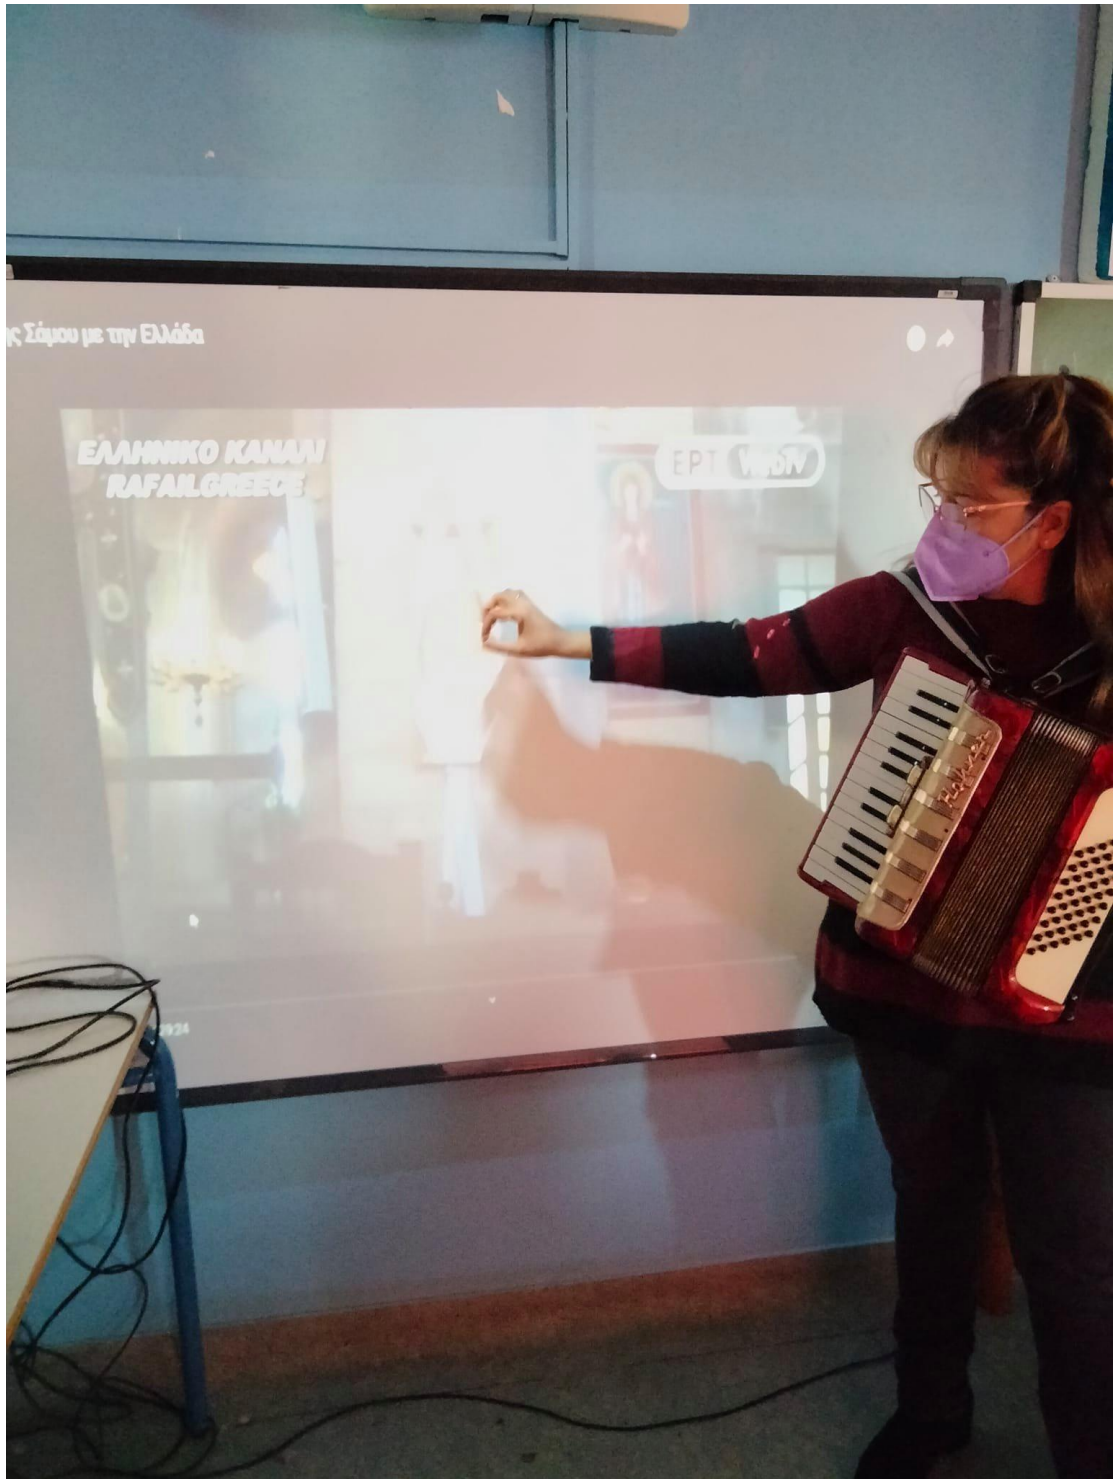

ΕΛΛΗΝΙΚΟ ΚΑΝΑΛΙ  
RAFAILGREECE

EPT 

SAMOS.

Η ΑΠΕΛΕΥΘΕΡΩΣΗ ΤΗΣ ΣΑΜΟΥ

ΕΛΛΗΝΙΚΟ ΚΑΝΑΛΙ  
RAFAILGREECE

EPT WebTV