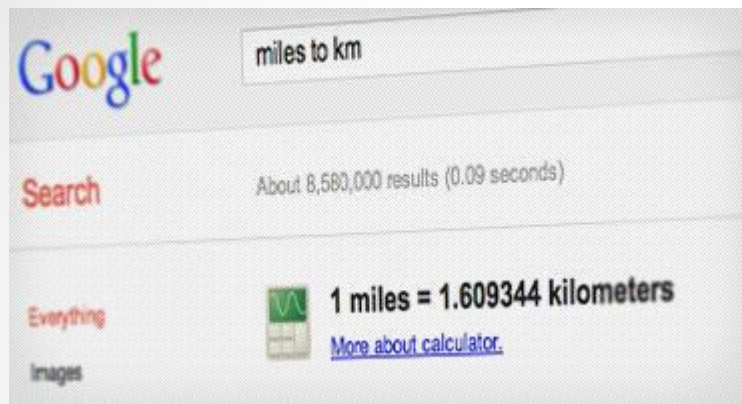

Τα μυστικά της αναζήτησης

Μετατροπή αριθμών

Μετατρέψτε οποιαδήποτε μονάδα μέτρησης, όπως μίλια σε χιλιόμετρα ή ουγγιές σε λίτρα, πληκτρολογώντας τον αριθμό και τη μονάδα μέτρησης.

Δοκιμάστε το

Αναζητήστε τον όρο "μίλια σε χιλιόμετρα"

Δείτε την ώρα

Για να μάθετε τι ώρα είναι οπουδήποτε στον κόσμο, αναζητήστε τον όρο **ώρα** και την πόλη ή τη χώρα που επιθυμείτε.

Δοκιμάστε το

Αναζητήστε τον όρο "ώρα ιαπωνία"