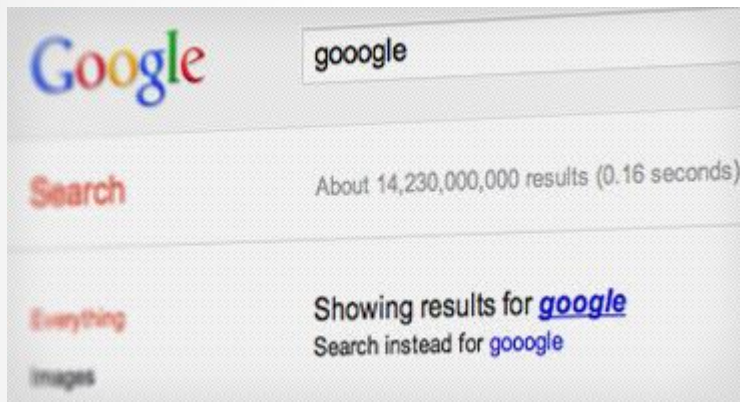

Ιστορικό ιστού

Το Ιστορικό ιστού προσφέρει ένα αρχείο καταγραφής ιστοτόπων τους οποίους έχετε επισκεφτεί, ένα χρονικό πλαίσιο των ενεργειών σας και τη δυνατότητα να αναζητάτε το δικό σας ιστορικό στο διαδίκτυο. Δοκιμάστε το στη διεύθυνση www.google.com/history.

Δοκιμάστε το

Τα μυστικά της αναζήτησης

Ξεκινήστε απλά

Οτιδήποτε και αν αναζητάτε, η συμβουλή μας είναι "μην σκέφτεστε περίπλοκα". Ξεκινήστε εισάγοντας ένα βασικό όνομα ή λέξη. Αν αναζητάτε κάποιο μέρος ή προϊόν σε μια συγκεκριμένη τοποθεσία, εισαγάγετε το όνομα μαζί με την πόλη ή τον ταχυδρομικό κώδικα.

Δοκιμάστε το

Τα μυστικά της αναζήτησης

Αγνοήστε την ορθογραφία

Ο έλεγχος ταυτότητας του Google προεπιλέγει αυτόματα την πιο συχνή ορθογραφία μιας συγκεκριμένης λέξης, είτε την έχετε γράψει σωστά είτε όχι.