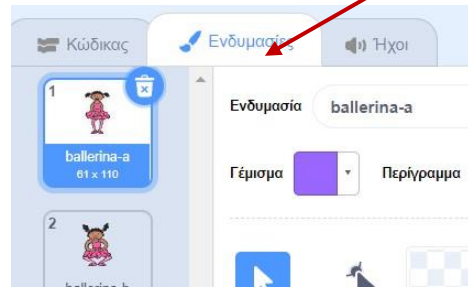

**Τίτλος Διδακτικού Σεναρίου:**  
**«Κίνηση στο Scratch (Αλλαγή ενδυμασίας) - Δημιουργία Animation.»**

**Χρόνος Υλοποίησης: 35 Λεπτά**

**Δρ.1 Η μπαλαρίνα θα χορέψει!**

**1. Ανοίξτε το Scratch.**

- ☞ Σβήστε τη γατούλα από τη σκηνή.

**2. Το σκηνικό.**

- ☞ Να φέρετε για σκηνικό τη **σκηνή** (Theater 2) που βλέπετε στην εικόνα.

**3. Η μπαλαρίνα**

- ☞ Να φέρετε στη σκηνή τη μπαλαρίνα
- ☞ Να τη μεγαλώσετε σε μέγεθος

#### 4. Οι ενδυμασίες

- ☞ Να κάνετε κλικ στην καρτέλα «**Ενδυμασίες**».

(Είναι δίπλα στην καρτέλα «Κώδικας»)

**Ερ:** Πόσες ενδυμασίες έχει η μπαλαρίνα;

- ☞ Να κάνετε **μερικά κλικ** στις ενδυμασίες.

- ☞ **Ερ:** Τι παρατηρείτε ότι συμβαίνει με τη μπαλαρίνα;