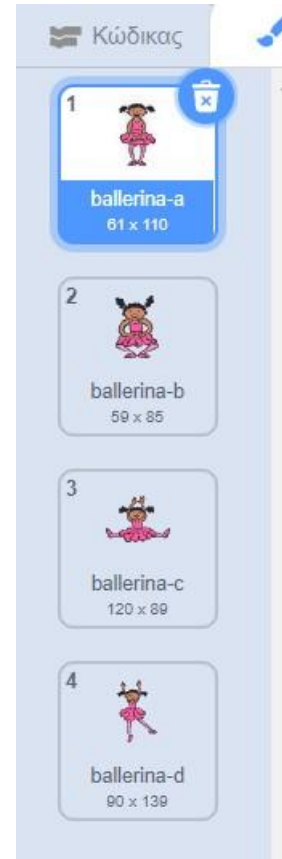

**2. Το σκηνικό.**

- ☞ Να φέρετε για σκηνικό τη **σκηνή** (Theater 2) που βλέπετε στην εικόνα.

**3. Η μπαλαρίνα**

- ☞ Να φέρετε στη σκηνή τη μπαλαρίνα
- ☞ Να τη μεγαλώσετε σε μέγεθος

#### 4. Οι ενδυμασίες

- ☞ Να κάνετε κλικ στην καρτέλα «**Ενδυμασίες**».

(Είναι δίπλα στην καρτέλα «Κώδικας»)

**Ερ:** Πόσες ενδυμασίες έχει η μπαλαρίνα;

- ☞ Να κάνετε **μερικά κλικ** στις ενδυμασίες.

- ☞ **Ερ:** Τι παρατηρείτε ότι συμβαίνει με τη μπαλαρίνα;

#### 5. Δοκιμή

Πριν γράψουμε το σενάριό μας ας δοκιμάσουμε λίγο την εντολή

- ☞ Κάντε κλικ στην εντολή.

**Ερ:** Τι παρατηρείτε;

**Απ:** -----