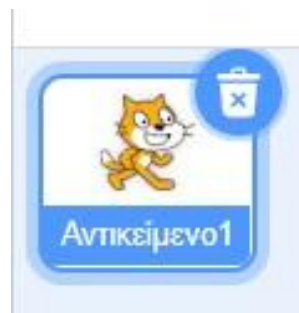

**Τίτλος Διδακτικού Σεναρίου:**  
**«Κίνηση στο Scratch (Αλλαγή ενδυμασίας) - Δημιουργία Animation.»**

**Χρόνος Υλοποίησης: 35 Λεπτά**

**Δρ.1 Η μπαλαρίνα θα χορέψει!**

**1. Ανοίξτε το Scratch.**

- ☞ Σβήστε τη γατούλα από τη σκηνή.

**2. Το σκηνικό.**

- ☞ Να φέρετε για σκηνικό τη **σκηνή** (Theater 2) που βλέπετε στην εικόνα.

**3. Η μπαλαρίνα**

- ☞ Να φέρετε στη σκηνή τη μπαλαρίνα
- ☞ Να τη μεγαλώσετε σε μέγεθος