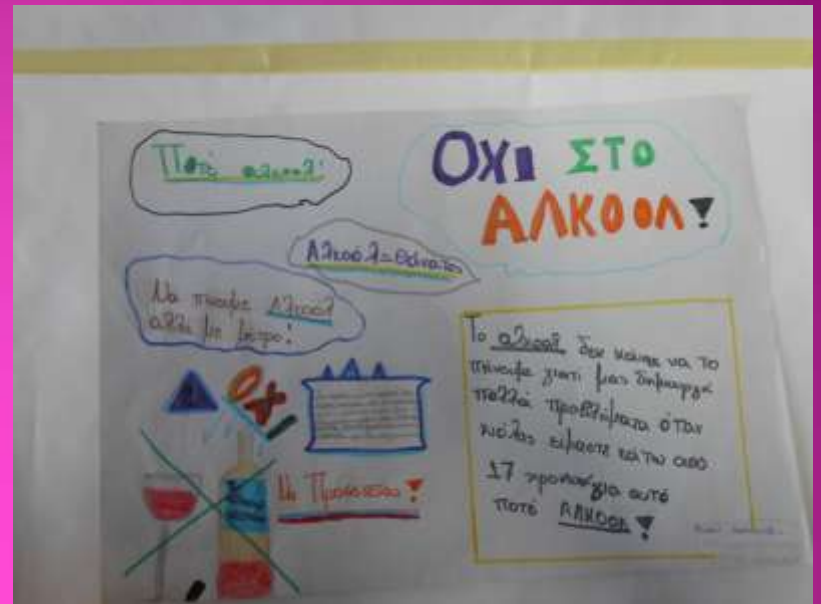

Δημιουργίες μαθητών Λάρισσας που
συμμετείχαν στον Καλλιτεχνικό
Διαγωνισμό του ΟΚΑΝΑ με θέμα

«Δεν είναι νωρίς...

Ενημερώνομαι για το Αλκοόλ.

Προστατεύω τον εαυτό μου»

σχ. ετ. 2012-13

4ο Δημοτικό Σχολείο Φαρσάλων

20°
Δεχ.
Ει'

ΕΣΥ ΕΙΣΑΙ ΑΡΜΟΔΙΟΣ ΓΙΑ ΤΗΝ ΣΟΒΗ ΣΟΥ

ΛΕΜΕ ΟΧΙ ΣΤΟ ΑΛΚΟΟΛ
ΤΟ ΠΑΡΑΝΟΜΟ ΑΛΦΟΣ ΚΑΤΑΡΕΙ ΣΩΣΕΣ

ΟΔΗΓΟΥΜΕ ΧΑΡΙΣ ΜΑ ΕΧΟΥΜΕ ΠΙΕΙ ΑΛΚΟΟΛ

ΜΗ ΤΟ ΑΡΧΙΣΕΚ ΠΟΤΕΙ!!!

ΜΗ ΠΑΡΑΣΥΡΕΣΕΙ ΟΠΩΣ ΚΑΠΟΙ ΑΝΘΡΩΠΟΙ!!!

ΟΧΙ ΑΛΚΟΟΛ ΚΑΙ ΟΔΗΓΙΑ