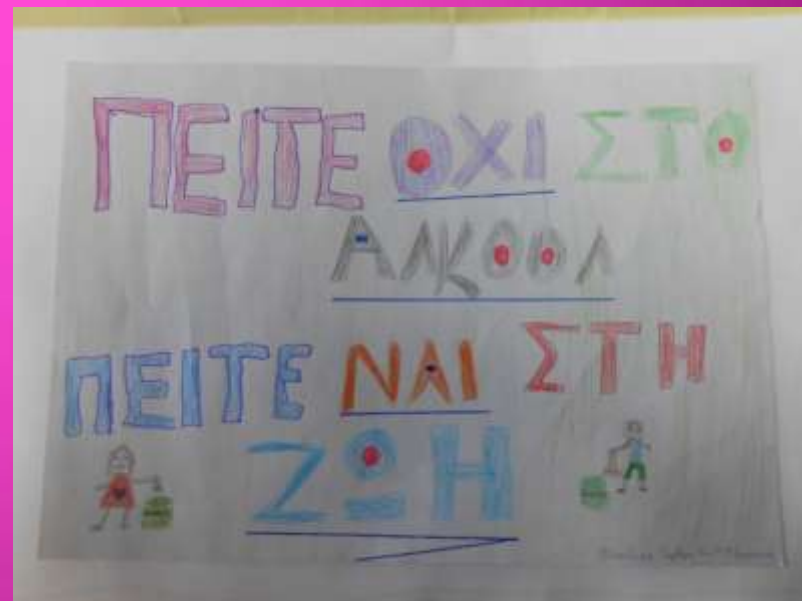

Δημιουργίες μαθητών Λάρισσας που
συμμετείχαν στον Καλλιτεχνικό
Διαγωνισμό του ΟΚΑΝΑ με θέμα

«Δεν είναι νωρίς...

Ενημερώνομαι για το Αλκοόλ.

Προστατεύω τον εαυτό μου»

σχ. ετ. 2012-13

4ο Δημοτικό Σχολείο Φαρσάλων

20°
Δεχ.
Ει'

ΕΣΥ ΕΙΣΑΙ ΑΡΜΟΔΙΟΣ ΓΙΑ ΤΗΝ ΣΟΒΗ ΣΟΥ

ΛΕΜΕ ΟΧΙ ΣΤΟ ΑΛΚΟΟΛ
ΤΟ ΠΑΡΑΝΟΜΟ ΑΛΦΟΣ ΚΑΤΑΡΕΙ ΣΩΣΕΣ

ΟΔΗΓΟΥΜΕ ΧΑΡΙΣ ΜΑ ΕΧΟΥΜΕ ΠΙΕΙ ΑΛΚΟΟΛ

ΜΗ ΤΟ ΑΡΧΙΣΕΚ ΠΟΤΕΙ!!!

ΜΗ ΠΑΡΑΣΥΡΕΣΕΙ ΟΠΩΣ ΚΑΠΟΙ ΑΝΘΡΩΠΟΙ!!!

ΟΧΙ ΑΛΚΟΟΛ ΚΑΙ ΟΔΗΓΙΑ