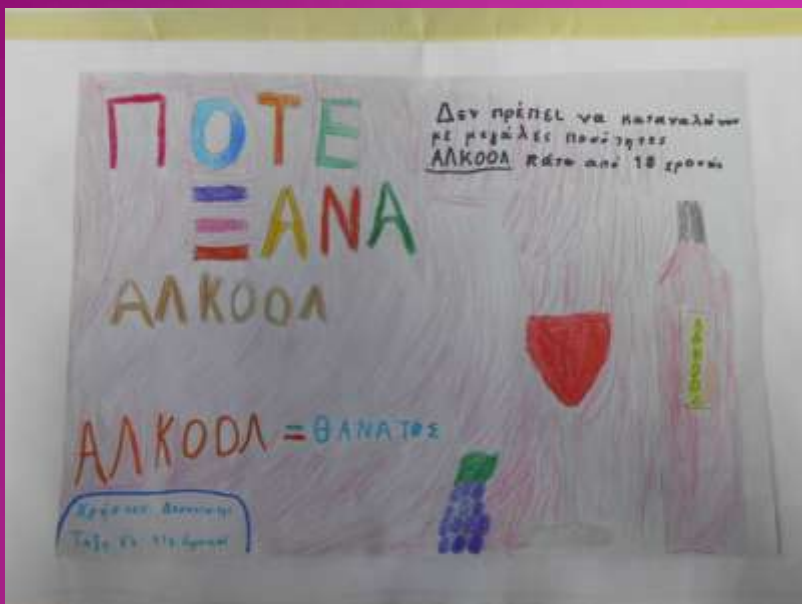

Δημιουργίες μαθητών Λάρισσας που
συμμετείχαν στον Καλλιτεχνικό
Διαγωνισμό του ΟΚΑΝΑ με θέμα

«Δεν είναι νωρίς...

Ενημερώνομαι για το Αλκοόλ.

Προστατεύω τον εαυτό μου»

σχ. ετ. 2012-13

4ο Δημοτικό Σχολείο Φαρσάλων

20°
Δεχ.
Ει'

ΕΣΥ ΕΙΣΑΙ ΑΡΜΟΔΙΟΣ ΓΙΑ ΤΗΝ ΣΟΒΗ ΣΟΥ

ΛΕΜΕ ΟΧΙ ΣΤΟ ΑΛΚΟΟΛ
ΤΟ ΠΑΡΑΝΟΜΟ ΑΛΦΟΣ ΚΑΤΑΡΕΙ ΣΩΣΕΣ

ΟΔΗΓΟΥΜΕ ΧΑΡΙΣ ΜΑ ΕΧΟΥΜΕ ΠΙΕΙ ΑΛΚΟΟΛ

ΜΗ ΤΟ ΑΡΧΙΣΕΚ ΠΟΤΕΙ!!!

ΜΗ ΠΑΡΑΣΥΡΕΣΕΙ ΟΠΩΣ ΚΑΠΟΙ ΑΝΘΡΩΠΟΙ!!!

ΟΧΙ ΑΛΚΟΟΛ ΚΑΙ ΟΔΗΓΙΑ