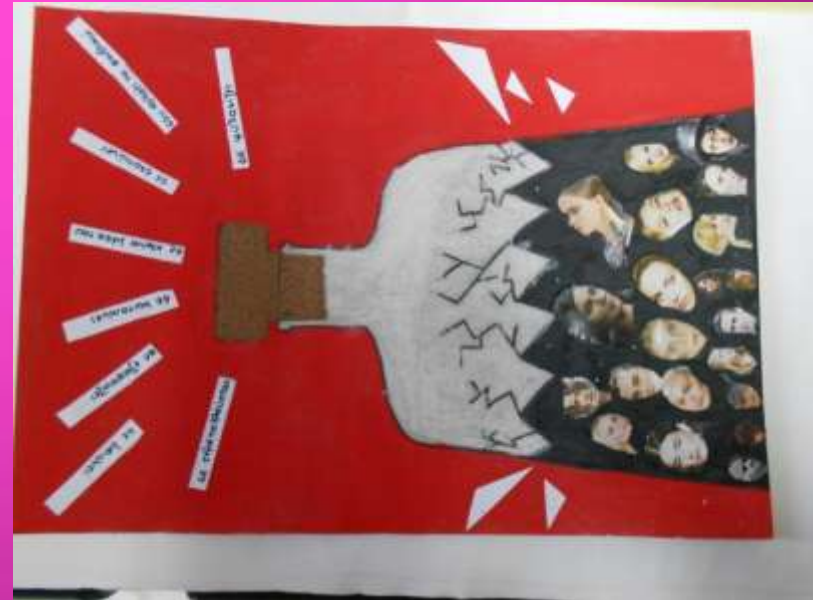

Δημιουργίες μαθητών Λάρισσας που
συμμετείχαν στον Καλλιτεχνικό
Διαγωνισμό του ΟΚΑΝΑ με θέμα

«Δεν είναι νωρίς...

Ενημερώνομαι για το Αλκοόλ.

Προστατεύω τον εαυτό μου»

σχ. ετ. 2012-13

4ο Δημοτικό Σχολείο Φαρσάλων

20°
Δεχ.
Ει'

ΕΣΥ ΕΙΣΑΙ ΑΡΜΟΔΙΟΣ ΓΙΑ ΤΗΝ ΣΟΒΗ ΣΟΥ

ΛΕΜΕ ΟΧΙ ΣΤΟ ΑΛΚΟΟΛ
ΤΟ ΠΑΡΑΝΟΜΟ ΑΛΦΟΣ ΚΑΤΑΡΕΙ ΣΩΣΕΣ

ΟΔΗΓΟΥΜΕ ΧΑΡΙΣ ΜΑ ΕΧΟΥΜΕ ΠΙΕΙ ΑΛΚΟΟΛ

ΜΗ ΤΟ ΑΡΧΙΣΕΚ ΠΟΤΕΙ!!!

ΜΗ ΠΑΡΑΣΥΡΕΣΕΙ ΟΠΩΣ ΚΑΠΟΙ ΑΝΘΡΩΠΟΙ!!!

ΟΧΙ ΑΛΚΟΟΛ ΚΑΙ ΟΔΗΓΙΑ