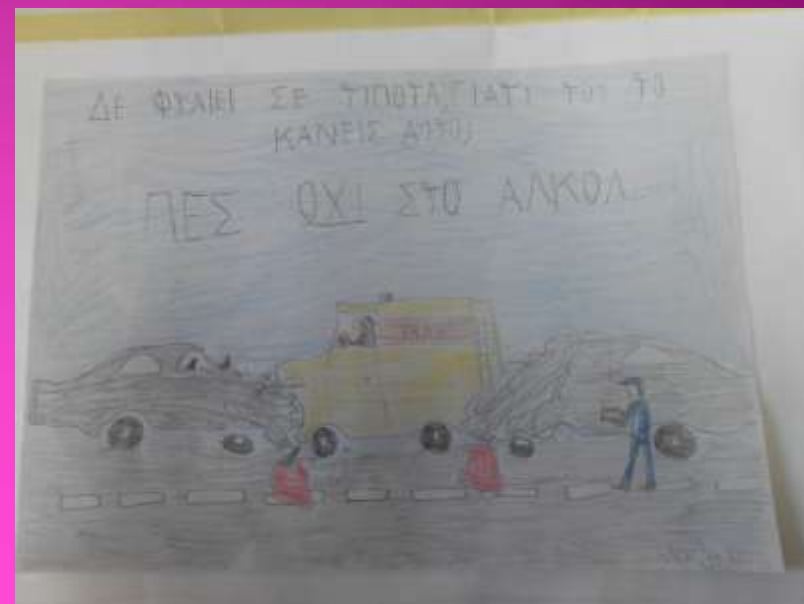

Δημιουργίες μαθητών Λάρισσας που
συμμετείχαν στον Καλλιτεχνικό
Διαγωνισμό του ΟΚΑΝΑ με θέμα

«Δεν είναι νωρίς...

Ενημερώνομαι για το Αλκοόλ.

Προστατεύω τον εαυτό μου»

σχ. ετ. 2012-13

4ο Δημοτικό Σχολείο Φαρσάλων

20°
Δεχ.
Ει'

ΕΣΥ ΕΙΣΑΙ ΑΡΜΟΔΙΟΣ ΓΙΑ ΤΗΝ ΣΟΒΗ ΣΟΥ

ΛΕΜΕ ΟΧΙ ΣΤΟ ΑΛΚΟΟΛ
ΤΟ ΠΑΡΑΝΟΜΟ ΑΛΦΟΣ ΚΑΤΑΡΕΙ ΣΩΣΕΣ

ΟΔΗΓΟΥΜΕ ΧΑΡΙΣ ΜΑ ΕΧΟΥΜΕ ΠΙΕΙ ΑΛΚΟΟΛ

ΜΗ ΤΟ ΑΡΧΙΣΕΚ ΠΟΤΕΙ!!!

ΜΗ ΠΑΡΑΣΥΡΕΣΕΙ ΟΠΩΣ ΚΑΠΟΙ ΑΝΘΡΩΠΟΙ!!!

ΟΧΙ ΑΛΚΟΟΛ ΚΑΙ ΟΔΗΓΙΑ