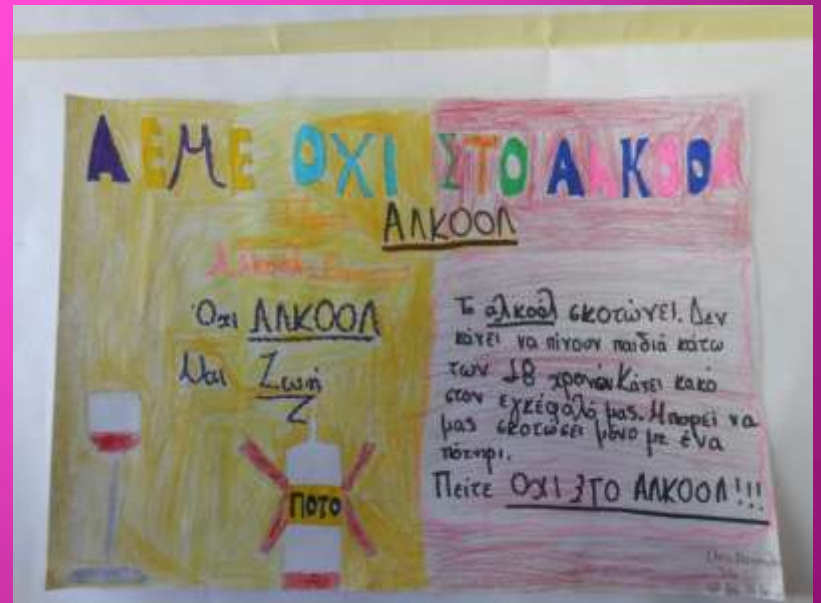

Δημιουργίες μαθητών Λάρισσας που
συμμετείχαν στον Καλλιτεχνικό
Διαγωνισμό του ΟΚΑΝΑ με θέμα

«Δεν είναι νωρίς...

Ενημερώνομαι για το Αλκοόλ.

Προστατεύω τον εαυτό μου»

σχ. ετ. 2012-13

4ο Δημοτικό Σχολείο Φαρσάλων

20°
Δεχ.
Ει'

ΕΣΥ ΕΙΣΑΙ ΑΡΜΟΔΙΟΣ ΓΙΑ ΤΗΝ ΣΟΒΗ ΣΟΥ

ΛΕΜΕ ΟΧΙ ΣΤΟ ΑΛΚΟΟΛ
ΤΟ ΠΑΡΑΝΟΜΟ ΑΛΦΟΣ ΚΑΤΑΡΕΙ ΣΩΣΕΣ

ΟΔΗΓΟΥΜΕ ΧΑΡΙΣ ΜΑ ΕΧΟΥΜΕ ΠΙΕΙ ΑΛΚΟΟΛ

ΜΗ ΤΟ ΑΡΧΙΣΕΚ ΠΟΤΕΙ!!!

ΜΗ ΠΑΡΑΣΥΡΕΣΕΙ ΟΠΩΣ ΚΑΠΟΙ ΑΝΘΡΩΠΟΙ!!!

ΟΧΙ ΑΛΚΟΟΛ ΚΑΙ ΟΔΗΓΙΑ