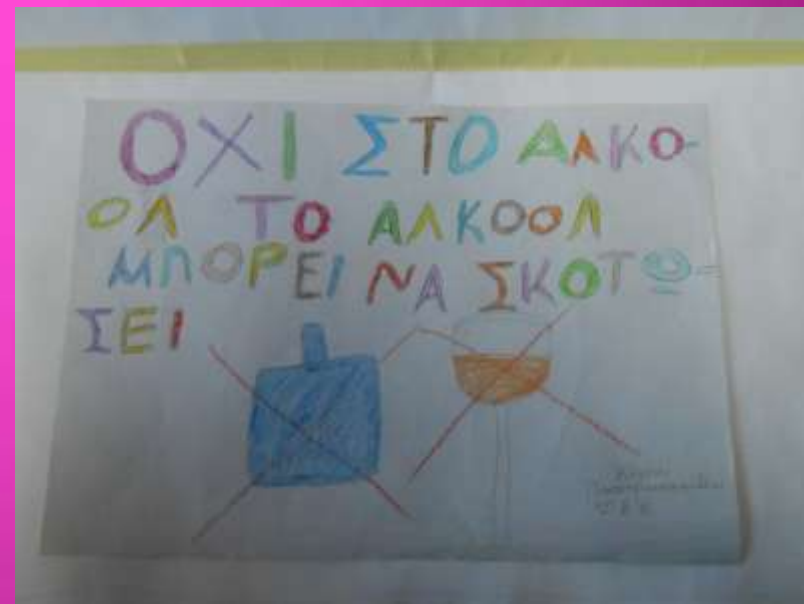

Δημιουργίες μαθητών Λάρισσας που
συμμετείχαν στον Καλλιτεχνικό
Διαγωνισμό του ΟΚΑΝΑ με θέμα

«Δεν είναι νωρίς...

Ενημερώνομαι για το Αλκοόλ.

Προστατεύω τον εαυτό μου»

σχ. ετ. 2012-13

4ο Δημοτικό Σχολείο Φαρσάλων

20°
Δεχ.
Ει'

ΕΣΥ ΕΙΣΑΙ ΑΡΜΟΔΙΟΣ ΓΙΑ ΤΗΝ ΣΟΒΗ ΣΟΥ

ΛΕΜΕ ΟΧΙ ΣΤΟ ΑΛΚΟΟΛ
ΤΟ ΠΑΡΑΝΟΜΟ ΑΛΦΟΣ ΚΑΤΑΡΕΙ ΣΩΣΕΣ

ΟΔΗΓΟΥΜΕ ΧΑΡΙΣ ΜΑ ΕΧΟΥΜΕ ΠΙΕΙ ΑΛΚΟΟΛ

ΜΗ ΤΟ ΑΡΧΙΣΕΚ ΠΟΤΕΙ!!!

ΜΗ ΠΑΡΑΣΥΡΕΣΕΙ ΟΠΩΣ ΚΑΠΟΙ ΑΝΘΡΩΠΟΙ!!!

ΟΧΙ ΑΛΚΟΟΛ ΚΑΙ ΟΔΗΓΙΑ