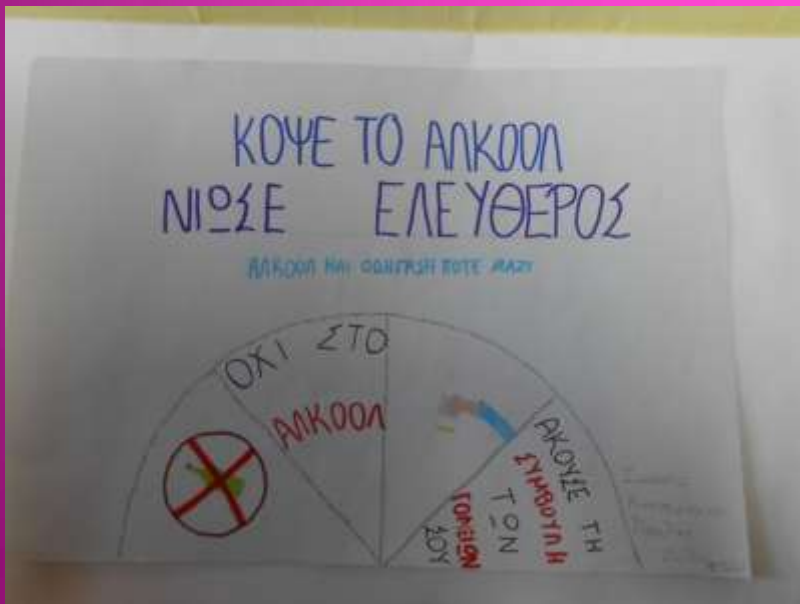

Δημιουργίες μαθητών Λάρισσας που
συμμετείχαν στον Καλλιτεχνικό
Διαγωνισμό του ΟΚΑΝΑ με θέμα

«Δεν είναι νωρίς...

Ενημερώνομαι για το Αλκοόλ.

Προστατεύω τον εαυτό μου»

σχ. ετ. 2012-13

4ο Δημοτικό Σχολείο Φαρσάλων

20°
Δεχ.
Ει'

ΕΣΥ ΕΙΣΑΙ ΑΡΜΟΔΙΟΣ ΓΙΑ ΤΗΝ ΣΟΒΗ ΣΟΥ

ΛΕΜΕ ΟΧΙ ΣΤΟ ΑΛΚΟΟΛ
ΤΟ ΠΑΡΑΝΟΜΟ ΑΛΦΟΣ ΚΑΤΑΡΕΙ ΣΩΣΕΣ

ΟΔΗΓΟΥΜΕ ΧΑΡΙΣ ΜΑ ΕΧΟΥΜΕ ΠΙΕΙ ΑΛΚΟΟΛ

ΜΗ ΤΟ ΑΡΧΙΣΕΚ ΠΟΤΕΙ!!!

ΜΗ ΠΑΡΑΣΥΡΕΣΕΙ ΟΠΩΣ ΚΑΠΟΙ ΑΝΘΡΩΠΟΙ!!!

ΟΧΙ ΑΛΚΟΟΛ ΚΑΙ ΟΔΗΓΙΑ