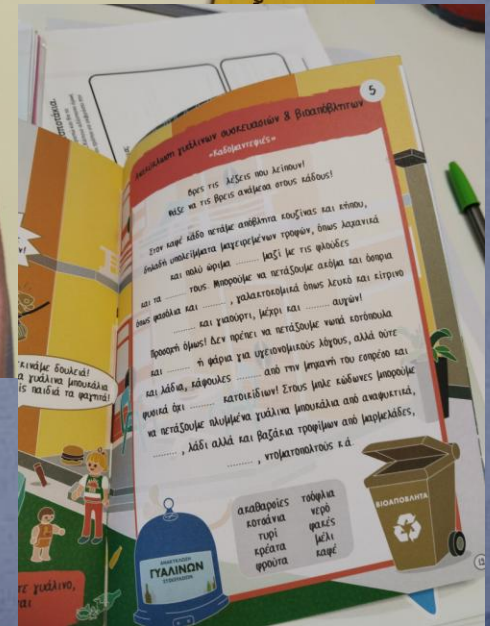

20

Μαρτίον

2024

2024

Τι κερδίζω όταν ανακυκλώνω;

- Κάνω οικονομία στους πόρους που παίρνω από το περιβάλλον και μολύνω λιγότερο.

Δημιουργήσαμε αφίσες ευαισθητοποίησης

Ανακύκλωση σημαίνει να
βάζω ότι περισσεύει
Γυαλί, χαρτί, πλαστικά στους μπλε κάδους
Δέντρο δεν κόβω πια,
Ευτυχισμένος θα είμαι στη γήση Ξανά!
Ζήτη η ανακύκλωση παιδιά!
Ήθελα να μάθουν όλοι γ' αυτή
Θαλασσές καθαρές θα έχω πια
Ιπποκάρποι, καρέτα θα χαίρονται Ξανά.
Καβούρια, φύκια θα ζουν σε καθαρά νερά.
Λιχότερα σκουπίδια από παλιά.
Μπαταρίες
Ντι βιντε
Ξέρω έμμεσα καλά
Όχι άλλα πλαστικά
Προσπατώ να μιν
Ρυπαίνω
Σακούλες πλαστικές σε θα πετώ
Τον τρόπο που ζω τον αλλάζω
Υφασμάτινες σακούλες προτιμώ
Φίλος γίνομαι με το περιβάλλον
Χαίρομαι που ανακυκλώνω
Ψάχνω τρόπους για να φτιάχνω
Οραία τη ζωή μας!