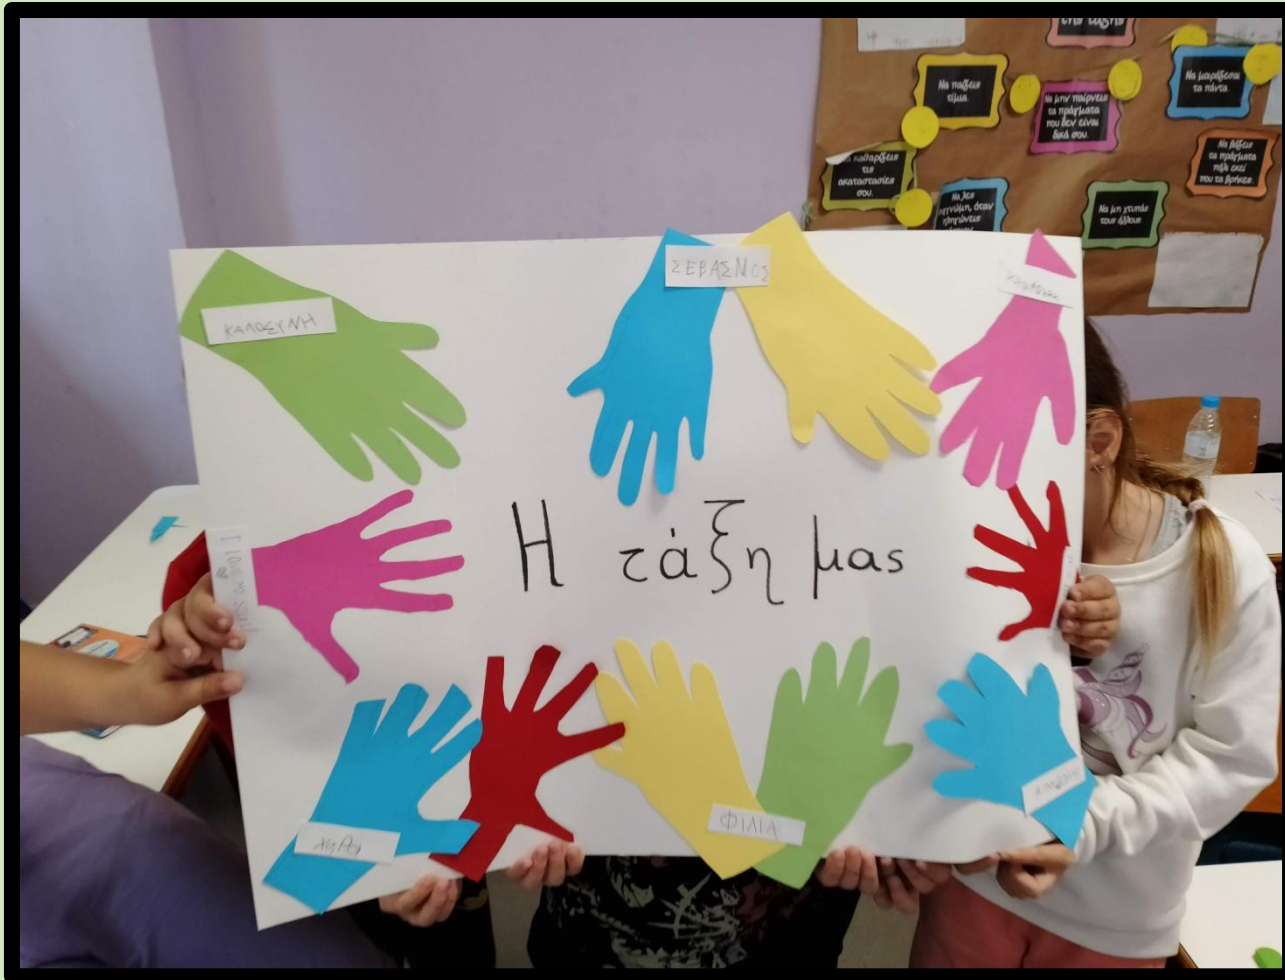

ΕΡΓΑΣΤΗΡΙΑ ΔΕΞΙΟΤΗΤΩΝ
Β' ΤΑΞΗ
2023-2024

Στοιϊκούδη Μαρία
Στεργιάδου Μαρία

Ευ ζην-Ψυχική και Συναισθηματική Υγεία Ο μαγικός κόσμος της τάξης

Ενδιαφέροναι και ενεργώ- Εθελοντικός καθαρισμός ακτής

ΑΝΟΙΧΤΗ ΠΡΟΣΚΛΗΣΗ

Στα πλαίσια της
παγκόσμιας ημέρας περιβάλλοντος
Θα είμαστε στην παραλία διασταύρωσης
Μεταγγιτσίου Κροτήρι

Θα την καθαρίσουμε, για να αρχίσουν τα μπάνια μας!
Έχουμε γάντια και σακούλες!
Πάρτε καπέλο και σας περιμένουμε!!!