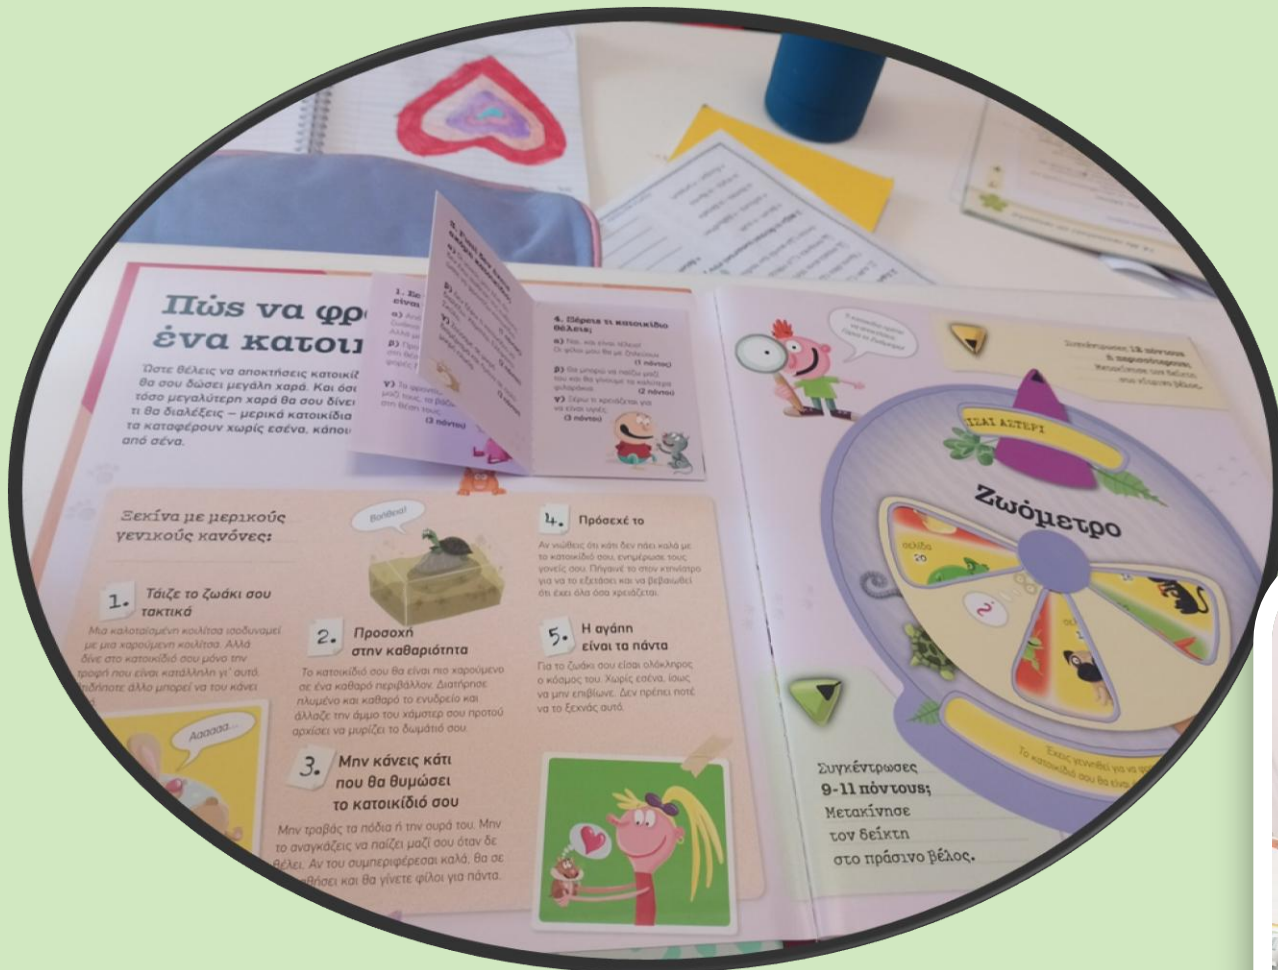

ΕΡΓΑΣΤΗΡΙΑ ΔΕΞΙΟΤΗΤΩΝ
Β' ΤΑΞΗ
2023-2024

Στοιϊκούδη Μαρία
Στεργιάδου Μαρία

Ευ ζην-Ψυχική και Συναισθηματική Υγεία Ο μαγικός κόσμος της τάξης

Ενδιαφέροναι και ενεργώ- Εθελοντικός καθαρισμός ακτής

ΑΝΟΙΧΤΗ ΠΡΟΣΚΛΗΣΗ

Στα πλαίσια της
παγκόσμιας ημέρας περιβάλλοντος
Θα είμαστε στην παραλία διασταύρωσης
Μεταγγιτσίου Κροτήρι

Θα την καθαρίσουμε, για να αρχίσουν τα μπάνια μας!
Έχουμε γάντια και σακούλες!
Πάρτε καπέλο και σας περιμένουμε!!!