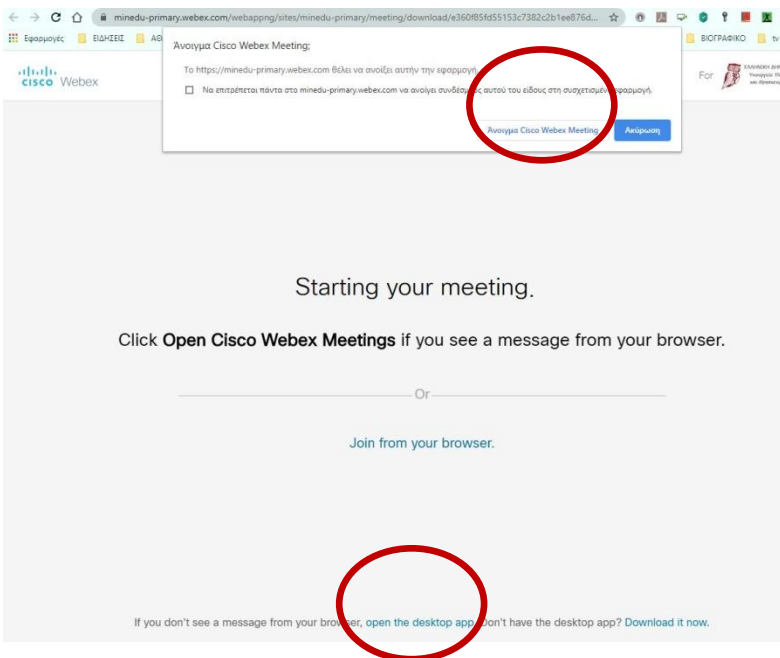

Δεν επιλέγουμε σύνδεση από browser

Πατήστε για να γίνει η εγκατάσταση της webex

Στο παράθυρο που ανοίγει γράφεται **το ονοματεπώνυμο του παιδιού** καθώς και ένα **εικονικό email της μορφής a@a.com**

Cisco Webex Meetings

ΤΣΙΓΓΙΔΟΥ ΣΟΥΛΤΑΝΑ's Personal Room

Enter your information

First name

Email address

Next

Already have an account? [Sign in](#)

CISCO Webex

Επιλέγοντας next θα μεταφερθείτε στην παρακάτω οθόνη όπου επιλέγετε **Join meeting**

Cisco Webex Meetings | Hide menu bar ^

ΚΟΥΤΣΜΑΝΗΣ ΑΛΕΞΑΝΔΡΟΣ

ΤΣΙΓΓΙΔΟΥ ΣΟΥΛΤΑΝΑ's Personal Room

Audio: Use computer audio

Test speaker and microphone

Unmute Start video **Join Meeting**

Περιφερειακό Κέντρο Εκπαιδευτικού Σχεδιασμού (ΠΕ.Κ.Ε.Σ.) ΑΜΘ
Τσιγγίδου Σουλτάνα, ΣΕΕ ΠΕ60

Και περιμένετε να σας αποδεχθεί ο εκπαιδευτικός

b) Αν έχετε εγκατεστημένη στον υπολογιστή σας την εφαρμογή **webex** (δε συνδέεστε για πρώτη φορά) επιλέγετε **άνοιγμα cisco webex meetings** ή αν δεν εμφανιστεί αυτή η ειδοποίηση στο chrome επιλέγετε **open the desktop app**