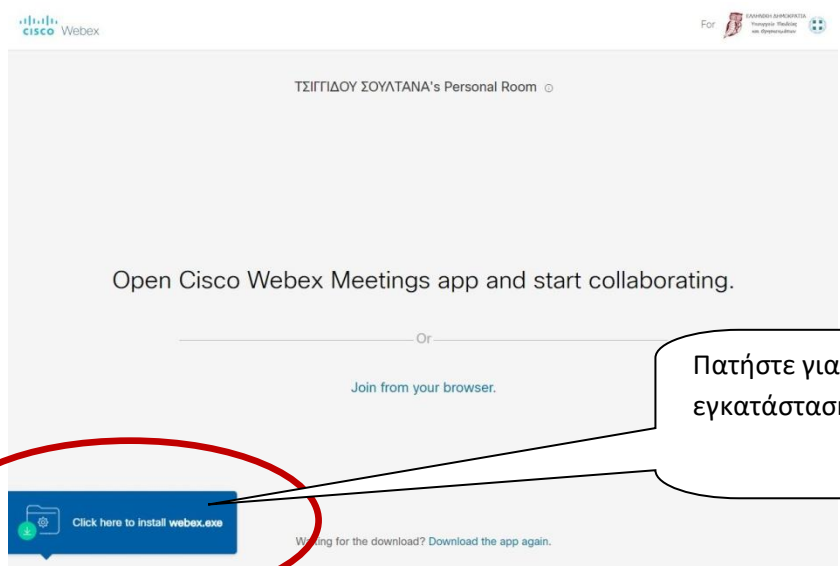

ΟΔΗΓΙΕΣ ΣΥΝΔΕΣΗΣ ΣΤΗΝ ΠΛΑΤΦΟΡΜΑ WEBEX

Σύνδεση από κινητό ή tablet

1. 1. Πατήστε πάνω στη δ/νση της μορφής <https://minedu-primary.webex.com/meet/.....> Που θα σας σταλεί στο mail σας στο sch.gr (είναι διαφορετικό για κάθε εκπαιδευτικό) για να συνδεθείτε στην αίθουσα.

2. Ακολουθήστε τα παρακάτω βήματα

Επιλέγετε download για να κατεβάσετε την εφαρμογή webex από το play store

Περιφερειακό Κέντρο Εκπαιδευτικού Σχεδιασμού (ΠΕ.Κ.Ε.Σ.) ΑΜΘ
Τσιγγίδου Σουλτάνα, ΣΕΕ ΠΕ60

Σύνδεση από σταθερό η/υ ή φορητό (laptop)

1 Πατήστε πάνω στη δ/νση της μορφής <https://minedu-primary.webex.com/meet/.....> Που θα σας σταλεί στο mail σας στο sch.gr (είναι διαφορετικό για κάθε εκπαιδευτικό) για να συνδεθείτε στην αίθουσα..

2. α) Αν συνδέεστε **για πρώτη φορά** σε μια αίθουσα webex και δεν έχετε την εφαρμογή webex στον η/υ τότε στο παράθυρο που εμφανίζεται **στον chrome** επιλέγετε **download it now** για να κατεβάσετε την εφαρμογή webex

Δεν επιλέγουμε σύνδεση από browser

Πατήστε για να γίνει η εγκατάσταση της webex

Στο παράθυρο που ανοίγει γράφεται **το ονοματεπώνυμο του παιδιού** καθώς και ένα **εικονικό email της μορφής a@a.com**

Cisco Webex Meetings