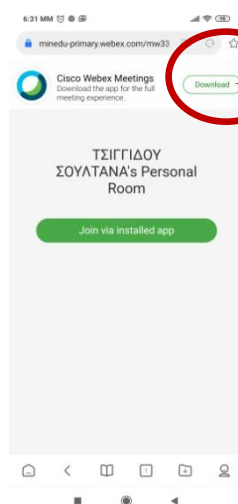

ΟΔΗΓΙΕΣ ΣΥΝΔΕΣΗΣ ΣΤΗΝ ΠΛΑΤΦΟΡΜΑ WEBEX

Σύνδεση από κινητό ή tablet

1. 1. Πατήστε πάνω στη δ/νση της μορφής <https://minedu-primary.webex.com/meet/.....> Που θα σας σταλεί στο mail σας στο sch.gr (είναι διαφορετικό για κάθε εκπαιδευτικό) για να συνδεθείτε στην αίθουσα.

2. Ακολουθήστε τα παρακάτω βήματα

Επιλέγετε download για να κατεβάσετε την εφαρμογή webex από το play store

Περιφερειακό Κέντρο Εκπαιδευτικού Σχεδιασμού (ΠΕ.Κ.Ε.Σ.) ΑΜΘ
Τσιγγίδου Σουλτάνα, ΣΕΕ ΠΕ60

Σύνδεση από σταθερό η/υ ή φορητό (laptop)