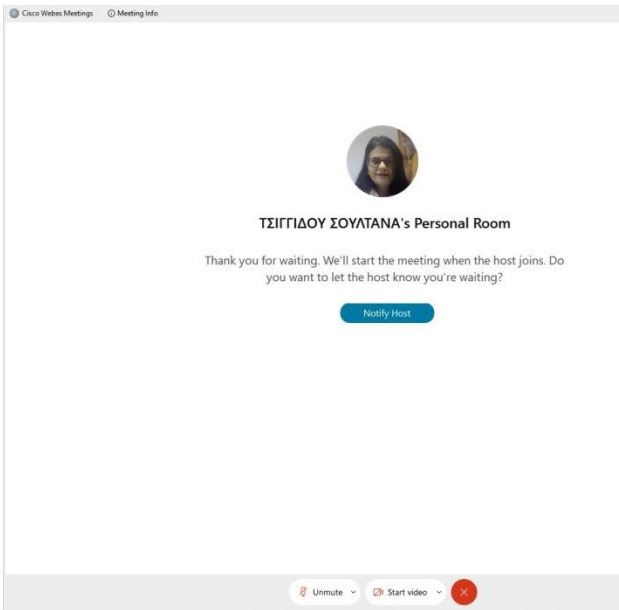

ΤΣΙΓΓΙΔΟΥ ΣΟΥΛΤΑΝΑ's Personal Room

Enter your information

First name

Email address

Next

Already have an account? [Sign in](#)

CISCO Webex

Επιλέγοντας next θα μεταφερθείτε στην παρακάτω οθόνη όπου επιλέγετε **Join meeting**

Cisco Webex Meetings | Hide menu bar ^

ΚΟΥΤΣΜΑΝΗΣ ΑΛΕΞΑΝΔΡΟΣ

ΤΣΙΓΓΙΔΟΥ ΣΟΥΛΤΑΝΑ's Personal Room

Audio: Use computer audio

Test speaker and microphone

Unmute Start video **Join Meeting**

Περιφερειακό Κέντρο Εκπαιδευτικού Σχεδιασμού (ΠΕ.Κ.Ε.Σ.) ΑΜΘ
Τσιγγίδου Σουλτάνα, ΣΕΕ ΠΕ60

Και περιμένετε να σας αποδεχθεί ο εκπαιδευτικός

b) Αν έχετε εγκατεστημένη στον υπολογιστή σας την εφαρμογή **webex** (δε συνδέεστε για πρώτη φορά) επιλέγετε **άνοιγμα cisco webex meetings** ή αν δεν εμφανιστεί αυτή η ειδοποίηση στο chrome επιλέγετε **open the desktop app**

Θα μεταφερθείτε στο παρακάτω παράθυρο, όπου έχετε τη δυνατότητα πριν την είσοδο στην αίθουσα **να αλλάξετε το ονοματεπώνυμο σας αν δεν εμφανίζεται σωστά**. Μετά την είσοδο στην αίθουσα δε μπορεί να γίνει καμία αλλαγή ονόματος.