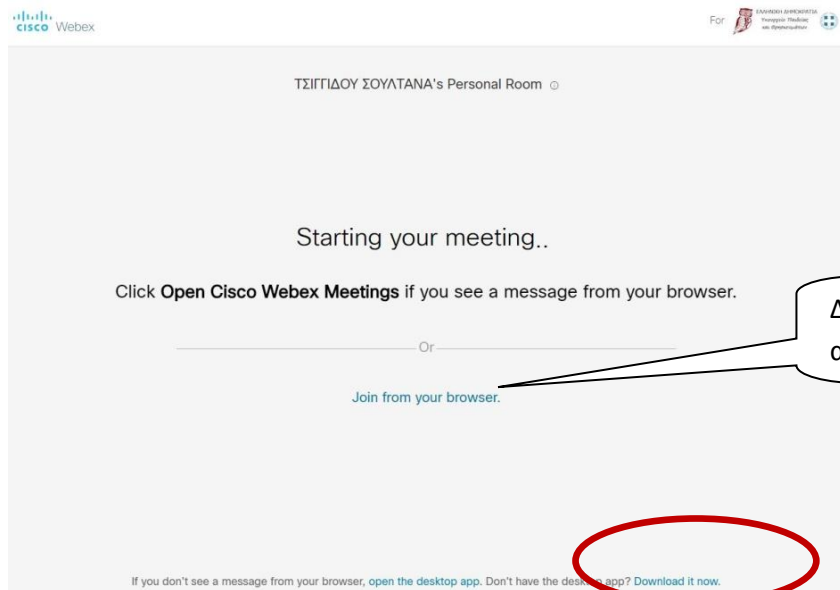

ΟΔΗΓΙΕΣ ΣΥΝΔΕΣΗΣ ΣΤΗΝ ΠΛΑΤΦΟΡΜΑ WEBEX

Σύνδεση από κινητό ή tablet

1. 1. Πατήστε πάνω στη δ/νση της μορφής <https://minedu-primary.webex.com/meet/.....> Που θα σας σταλεί στο mail σας στο sch.gr (είναι διαφορετικό για κάθε εκπαιδευτικό) για να συνδεθείτε στην αίθουσα.

2. Ακολουθήστε τα παρακάτω βήματα

Επιλέγετε download για να κατεβάσετε την εφαρμογή webex από το play store

Περιφερειακό Κέντρο Εκπαιδευτικού Σχεδιασμού (ΠΕ.Κ.Ε.Σ.) ΑΜΘ
Τσιγγίδου Σουλτάνα, ΣΕΕ ΠΕ60

Σύνδεση από σταθερό η/υ ή φορητό (laptop)

1 Πατήστε πάνω στη δ/νση της μορφής <https://minedu-primary.webex.com/meet/.....> Που θα σας σταλεί στο mail σας στο sch.gr (είναι διαφορετικό για κάθε εκπαιδευτικό) για να συνδεθείτε στην αίθουσα..

2. α) Αν συνδέεστε **για πρώτη φορά** σε μια αίθουσα webex και δεν έχετε την εφαρμογή webex στον η/υ τότε στο παράθυρο που εμφανίζεται **στον chrome** επιλέγετε **download it now** για να κατεβάσετε την εφαρμογή webex

Δεν επιλέγουμε σύνδεση από browser

Πατήστε για να γίνει η εγκατάσταση της webex

Στο παράθυρο που ανοίγει γράφεται **το ονοματεπώνυμο του παιδιού** καθώς και ένα **εικονικό email της μορφής a@a.com**

Cisco Webex Meetings