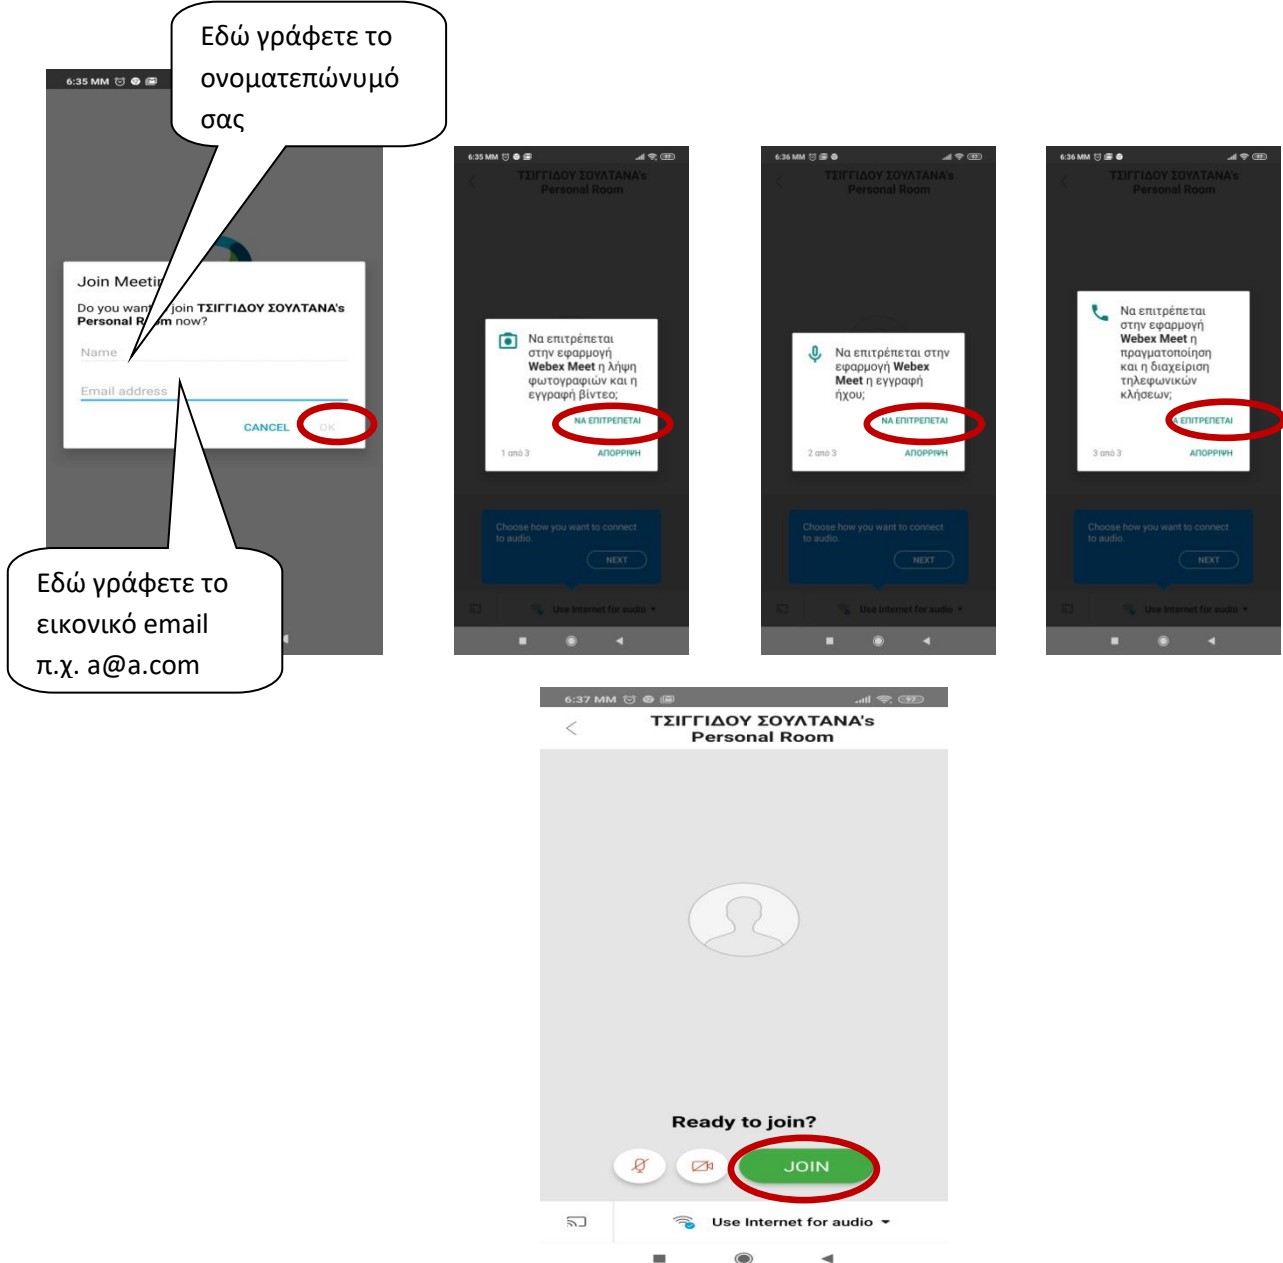

ΟΔΗΓΙΕΣ ΣΥΝΔΕΣΗΣ ΣΤΗΝ ΠΛΑΤΦΟΡΜΑ WEBEX

Σύνδεση από κινητό ή tablet

1. 1. Πατήστε πάνω στη δ/νση της μορφής <https://minedu-primary.webex.com/meet/.....> Που θα σας σταλεί στο mail σας στο sch.gr (είναι διαφορετικό για κάθε εκπαιδευτικό) για να συνδεθείτε στην αίθουσα.

2. Ακολουθήστε τα παρακάτω βήματα

Επιλέγετε download για να κατεβάσετε την εφαρμογή webex από το play store

Περιφερειακό Κέντρο Εκπαιδευτικού Σχεδιασμού (ΠΕ.Κ.Ε.Σ.) ΑΜΘ
Τσιγγίδου Σουλτάνα, ΣΕΕ ΠΕ60

Σύνδεση από σταθερό η/υ ή φορητό (laptop)

1 Πατήστε πάνω στη δ/νση της μορφής <https://minedu-primary.webex.com/meet/.....> Που θα σας σταλεί στο mail σας στο sch.gr (είναι διαφορετικό για κάθε εκπαιδευτικό) για να συνδεθείτε στην αίθουσα..

2. α) Αν συνδέεστε **για πρώτη φορά** σε μια αίθουσα webex και δεν έχετε την εφαρμογή webex στον η/υ τότε στο παράθυρο που εμφανίζεται **στον chrome** επιλέγετε **download it now** για να κατεβάσετε την εφαρμογή webex

Δεν επιλέγουμε σύνδεση από browser

Πατήστε για να γίνει η εγκατάσταση της webex

Στο παράθυρο που ανοίγει γράφεται **το ονοματεπώνυμο του παιδιού** καθώς και ένα **εικονικό email της μορφής a@a.com**

Cisco Webex Meetings