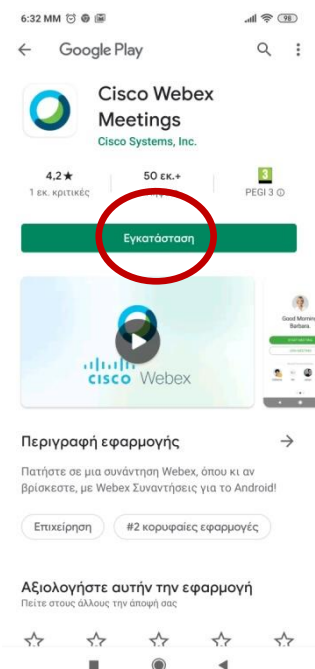

ΟΔΗΓΙΕΣ ΣΥΝΔΕΣΗΣ ΣΤΗΝ ΠΛΑΤΦΟΡΜΑ WEBEX

Σύνδεση από κινητό ή tablet

1. 1. Πατήστε πάνω στη δ/νση της μορφής <https://minedu-primary.webex.com/meet/.....> Που θα σας σταλεί στο mail σας στο sch.gr (είναι διαφορετικό για κάθε εκπαιδευτικό) για να συνδεθείτε στην αίθουσα.

2. Ακολουθήστε τα παρακάτω βήματα

Επιλέγετε download για να κατεβάσετε την εφαρμογή webex από το play store

Περιφερειακό Κέντρο Εκπαιδευτικού Σχεδιασμού (ΠΕ.Κ.Ε.Σ.) ΑΜΘ
Τσιγγίδου Σουλτάνα, ΣΕΕ ΠΕ60

Σύνδεση από σταθερό η/υ ή φορητό (laptop)

1 Πατήστε πάνω στη δ/νση της μορφής <https://minedu-primary.webex.com/meet/.....> Που θα σας σταλεί στο mail σας στο sch.gr (είναι διαφορετικό για κάθε εκπαιδευτικό) για να συνδεθείτε στην αίθουσα..

2. α) Αν συνδέεστε **για πρώτη φορά** σε μια αίθουσα webex και δεν έχετε την εφαρμογή webex στον η/υ τότε στο παράθυρο που εμφανίζεται **στον chrome** επιλέγετε **download it now** για να κατεβάσετε την εφαρμογή webex