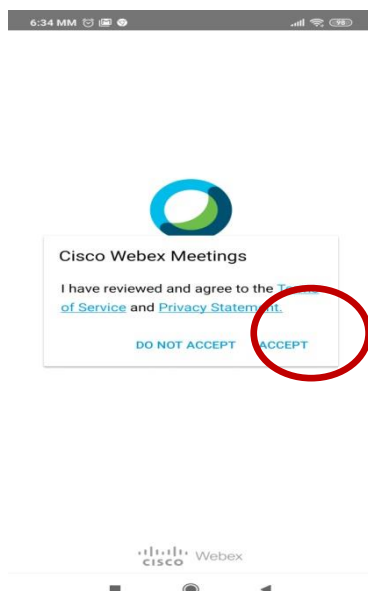

ΟΔΗΓΙΕΣ ΣΥΝΔΕΣΗΣ ΣΤΗΝ ΠΛΑΤΦΟΡΜΑ WEBEX

Σύνδεση από κινητό ή tablet

1. 1. Πατήστε πάνω στη δ/νση της μορφής <https://minedu-primary.webex.com/meet/.....> Που θα σας σταλεί στο mail σας στο sch.gr (είναι διαφορετικό για κάθε εκπαιδευτικό) για να συνδεθείτε στην αίθουσα.

2. Ακολουθήστε τα παρακάτω βήματα

Επιλέγετε download για να κατεβάσετε την εφαρμογή webex από το play store

Περιφερειακό Κέντρο Εκπαιδευτικού Σχεδιασμού (ΠΕ.Κ.Ε.Σ.) ΑΜΘ
Τσιγγίδου Σουλτάνα, ΣΕΕ ΠΕ60

Σύνδεση από σταθερό η/υ ή φορητό (laptop)

1 Πατήστε πάνω στη δ/νση της μορφής <https://minedu-primary.webex.com/meet/.....> Που θα σας σταλεί στο mail σας στο sch.gr (είναι διαφορετικό για κάθε εκπαιδευτικό) για να συνδεθείτε στην αίθουσα..

2. α) Αν συνδέεστε **για πρώτη φορά** σε μια αίθουσα webex και δεν έχετε την εφαρμογή webex στον η/υ τότε στο παράθυρο που εμφανίζεται **στον chrome** επιλέγετε **download it now** για να κατεβάσετε την εφαρμογή webex