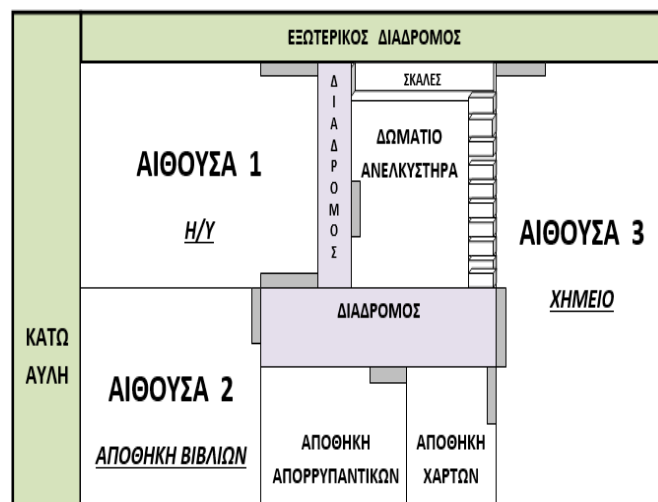

ΚΑΤΟΨΗ ΥΠΟΓΕΙΟΥ