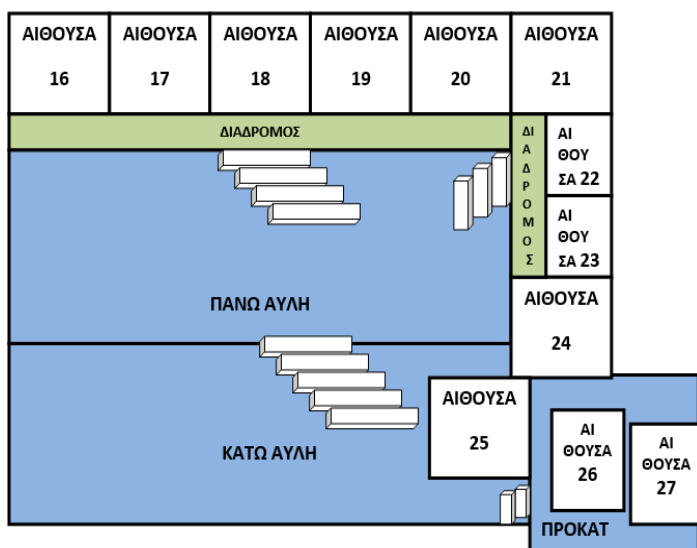

Η κα Αλέξη Καλλιόπη (Α2) θα κάνει προφορική ενημέρωση στους γονείς και κηδεμόνες του τμήματος την ίδια ημέρα από τις 12.35 έως τις 13.15 στην αίθουσα 1 στο νέο κτήριο, λόγω διδακτικής υποχρέωσης στο Ολοήμερο Πρόγραμμα.

Η κα Αθηνά Φωκά (Β1) θα κάνει προφορική ενημέρωση στους γονείς και κηδεμόνες του τμήματος την ίδια ημέρα από τις 12.35 έως τις 13.15 στην αίθουσα 15 στο νέο κτήριο, λόγω διδακτικής υποχρέωσης στο Ολοήμερο Πρόγραμμα.

Οι κ.κ. **Θεοδωροπούλου Βέρα** (Θεατρικής Αγωγής), **Κορατζάνης Αντώνης** (Μουσική), **Ριζάκου Αντιγόνη** (Γαλλικά), **Παπάς Σπύρος** (Γαλλικά), **Φλεριανού Ιωάννα** (Γερμανικά), **Σκοπλάκης Σίμος** (Μουσική), **Παρασchiάκου Ευαγγελία** (ΤΠΕ) και **Σουρέλη Ασπασία** (ΤΠΕ) λόγω διδακτικών υποχρεώσεων στο Ολοήμερο ή σε άλλες σχολικές μονάδες την ημέρα αυτή, δε θα μπορέσουν να δεχτούν γονείς. Μπορείτε όμως να επικοινωνήσετε μαζί τους τηλεφωνικά κάποια άλλη μέρα που θα βρίσκονται στο Σχολείο σύμφωνα με το Πρόγραμμα.

ΚΑΤΟΨΗ ΠΑΛΑΙΟΥ ΚΤΗΡΙΟΥ