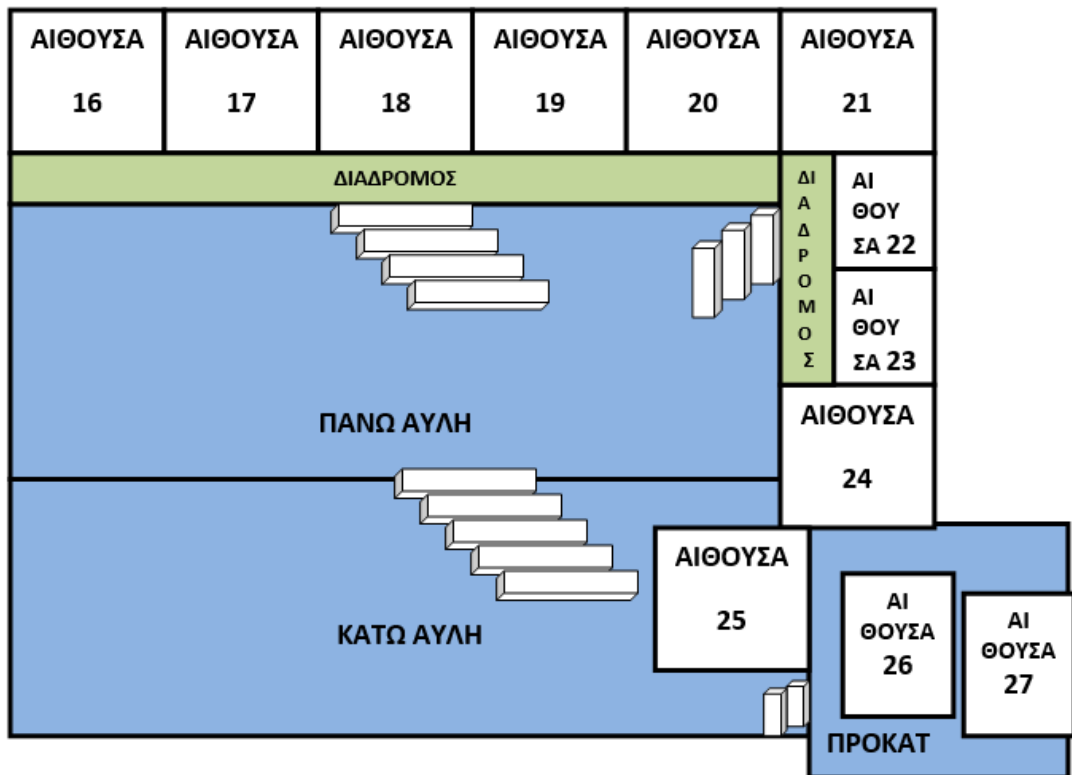

**ΔΗΜΟΤΙΚΟ ΣΧΟΛΕΙΟ ΑΝΑΤΟΛΗΣ****ΝΕΑΣ ΜΑΚΡΗΣ****Πέμπτη, 15-12-2022****Θέμα: ΠΑΡΑΛΟΣΗ ΕΛΕΓΧΩΝ Α΄ ΤΡΙΜΗΝΟΥ ΕΝΗΜΕΡΩΣΗ ΓΟΝΕΩΝ –ΚΗΔΕΜΟΝΩΝ**

Αγαπητοί γονείς-κηδεμόνες,

Σας ενημερώνουμε ότι την **ΤΕΤΑΡΤΗ 21-12-2022 και ώρα 13:30** θα πραγματοποιηθεί η **παράδοση των ελέγχων του Α΄ τριμήνου** του σχολικού έτους 2022-2023.

<b>ΤΜΗΜΑ</b>	<b>ΕΚΠΑΙΔΕΥΤΙΚΟΣ</b>		<b>ΑΙΘΟΥΣΑ</b>
<b>A1</b>	<b>ΦΩΚΑ</b>	<b>ΑΘΗΝΑ</b>	-----
<b>A2</b>	<b>ΓΙΤΟΠΟΥΛΟΥ</b>	<b>ΑΝΑΣΤΑΣΙΑ</b>	<b>19</b> ΠΑΛΑΙΟ ΚΤΗΡΙΟ
<b>B1</b>	<b>ΜΑΚΡΗ</b>	<b>ΑΓΓΕΛΙΚΗ</b>	<b>16</b> ΠΑΛΑΙΟ ΚΤΗΡΙΟ
<b>B2</b>	<b>ΚΑΤΣΑΜΑΤΣΑ</b>	<b>ΛΙΑ</b>	<b>18</b> ΠΑΛΑΙΟ ΚΤΗΡΙΟ
<b>Γ1</b>	<b>ΖΗΣΗ</b>	<b>ΝΤΙΝΑ</b>	<b>21</b> ΠΑΛΑΙΟ ΚΤΗΡΙΟ
<b>Γ2</b>	<b>ΠΙΤΙΚΑΚΗ</b>	<b>ΑΝΝΑ</b>	<b>20</b> ΠΑΛΑΙΟ ΚΤΗΡΙΟ
<b>Γ3</b>	<b>ΚΑΛΤΣΗ</b>	<b>ΔΩΡΑ</b>	<b>22</b> ΠΑΛΑΙΟ ΚΤΗΡΙΟ
<b>Δ1</b>	<b>ΑΛΕΞΑΝΔΡΗ</b>	<b>ΜΑΡΙΑ</b>	<b>25</b> ΠΑΛΑΙΟ ΚΤΗΡΙΟ
<b>Δ2</b>	<b>ΚΟΡΡΕ</b>	<b>ΑΣΠΑΣΙΑ</b>	<b>26</b> ΜΠΡΟΣΤΑ ΠΡΟΚΑΤ
<b>E1</b>	<b>ΑΝΔΡΕΟΥ</b>	<b>ΔΕΣΠΟΙΝΑ</b>	<b>24</b> ΠΑΛΑΙΟ ΚΤΗΡΙΟ
<b>E2</b>	<b>ΠΑΠΑΚΩΣΤΑΚΗ</b>	<b>ΔΕΣΠΟΙΝΑ</b>	<b>17</b> ΠΑΛΑΙΟ ΚΤΗΡΙΟ
<b>E3</b>	<b>ΜΑΚΡΗ</b>	<b>ΑΝΤΙΓΟΝΗ</b>	<b>3</b> ΝΕΟ ΚΤΗΡΙΟ
<b>ΣΤ1</b>	<b>ΣΤΕΦΑΝΗΣ</b>	<b>ΔΗΜΗΤΡΗΣ</b>	<b>27</b> ΠΙΣΩ ΠΡΟΚΑΤ
<b>ΣΤ2</b>	<b>ΠΑΠΑΗΛΙΟΥ</b>	<b>ΓΙΑΝΝΗΣ</b>	<b>1</b> ΝΕΟ ΚΤΗΡΙΟ
<b>ΤΜΗΜ. ΕΝΤΑΞΗΣ</b>	<b>ΣΕΧΙΔΗΣ</b>	<b>ΣΑΒΒΑΣ</b>	<b>23</b> ΠΑΛΑΙΟ ΚΤΗΡΙΟ
<b>ΑΓΓΛΙΚΑ</b>	<b>ΣΚΑΡΠΕΛΗ</b>	<b>ΕΛΕΝΗ</b>	<b>6</b> ΝΕΟ ΚΤΗΡΙΟ-ΑΙΘ. ΠΟΛΛΑΠΛΩΝ
<b>ΑΓΓΛΙΚΑ</b>	<b>ΧΡΙΣΤΟΔΟΥΛΟΥ</b>	<b>ΝΤΙΝΑ</b>	<b>6</b> ΝΕΟ ΚΤΗΡΙΟ-ΑΙΘ. ΠΟΛΛΑΠΛΩΝ
<b>ΦΥΣΙΚΗ ΑΓΩΓΗ</b>	<b>ΜΑΣΤΟΡΑΚΟΥ</b>	<b>ΕΛΕΝΗ</b>	<b>6</b> ΝΕΟ ΚΤΗΡΙΟ-ΑΙΘ. ΠΟΛΛΑΠΛΩΝ
<b>ΕΙΚΑΣΤΙΚΑ</b>	<b>ΝΙΤΣΑ</b>	<b>ΑΛΚΥΟΝΗ</b>	<b>6</b> ΝΕΟ ΚΤΗΡΙΟ-ΑΙΘ. ΠΟΛΛΑΠΛΩΝ
<b>ΠΛΗΡΟΦΟΡΙΚΗ</b>	<b>ΣΠΥΡΟΠΟΥΛΟΥ</b>	<b>ΕΛΕΝΑ</b>	<b>6</b> ΝΕΟ ΚΤΗΡΙΟ-ΑΙΘ. ΠΟΛΛΑΠΛΩΝ
<b>ΘΕΑΤΡ. ΑΓΩΓΗ</b>	<b>ΒΑΣΙΛΑΚΗ</b>	<b>ΜΑΡΓΑΡΙΤΑ</b>	<b>6</b> ΝΕΟ ΚΤΗΡΙΟ-ΑΙΘ. ΠΟΛΛΑΠΛΩΝ

## ΚΑΤΟΨΗ ΠΑΛΑΙΟΥ ΚΤΗΡΙΟΥ

## ΚΑΤΟΨΗ ΥΠΟΓΕΙΟΥ

Ο Διευθυντής του Σχολείου  
Ιωάννης Αθανασίου