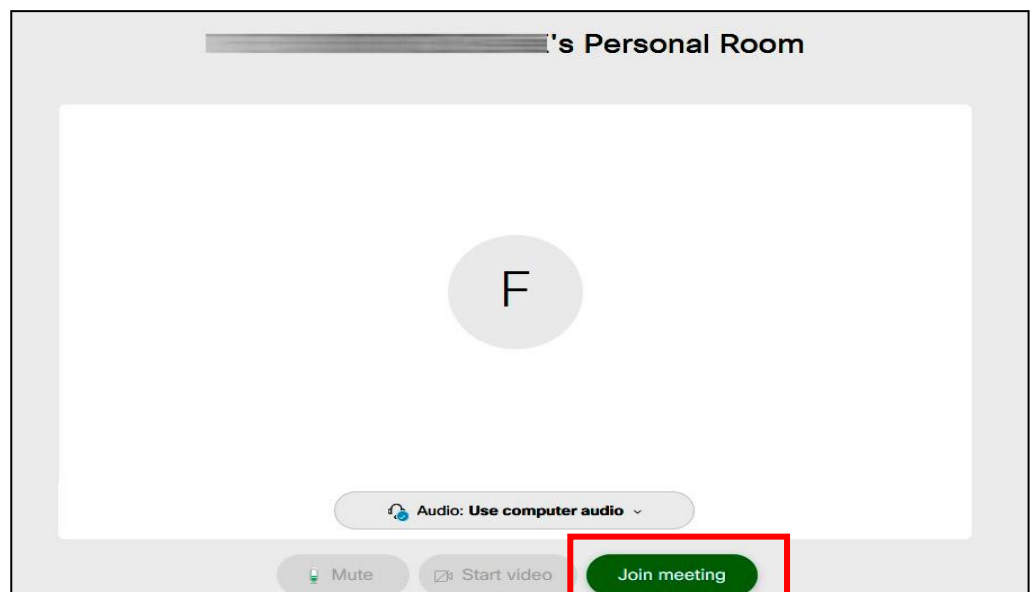

ΣΥΝΤΟΜΟΣ ΟΔΗΓΟΣ ΓΙΑ ΤΗΝ ΕΙΣΟΔΟ ΤΩΝ ΜΑΘΗΤΩΝ ΣΤΗΝ ΨΗΦΙΑΚΗ ΤΑΞΗ

Για να μπούμε στην ψηφιακή τάξη, κάνουμε κλικ στο σύνδεσμο που μας έχει στείλει το σχολείο (π.χ. <https://minedu-primary2.webex.com/meet/onomaxristi>). Αν ο σύνδεσμος δεν πατιέται, τον αντιγράφουμε και τον επικολλούμε στη γραμμή διευθύνσεων που προγράμματος περιήγησης που χρησιμοποιούμε (Mozilla Firefox, Google Chrome κλπ), πατώντας στη συνέχεια ENTER. Οδηγούμαστε εδώ:

Στην περίπτωση που γίνει αυτόματα η λήψη της εφαρμογής “webex.exe”, την αγνοούμε και επιλέγουμε “Join from your browser”.

Στην επόμενη σελίδα γράφουμε το ονοματεπώνυμο του μαθητή...

...και κάνουμε κλικ στο “Join meeting”.