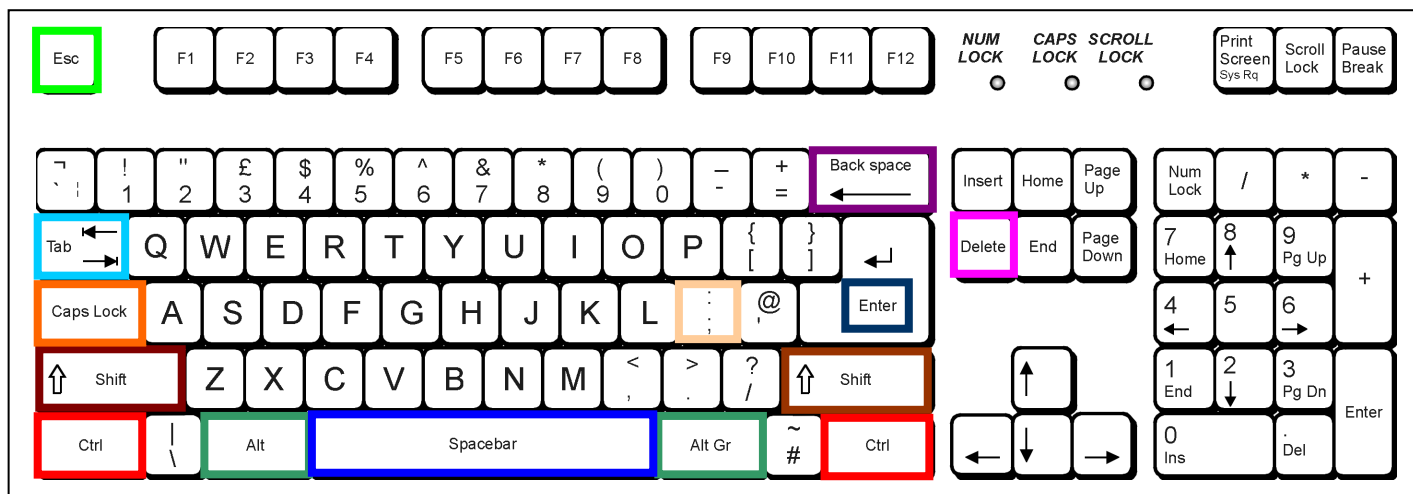

ΛΕΙΤΟΥΡΓΙΕΣ ΠΛΗΚΤΡΟΛΟΓΙΟΥ ΚΑΝΟΝΕΣ ΠΛΗΚΤΡΟΛΟΓΗΣΗΣ

ΤΟ ΠΛΗΚΤΡΟΛΟΓΙΟ

ΧΡΗΣΙΜΑ ΠΛΗΚΤΡΑ

Ctrl

Χρησιμοποιείται σε συνδυασμό με άλλα πλήκτρα για συντομεύσεις (π.χ. Ctrl + A : επιλογή όλων)

Alt

Χρησιμοποιείται για τον χειρισμό των μενού από το πληκτρολόγιο καθώς και για την αλλαγή γλώσσας (Alt + Shift)

Caps Lock

Κλειδώνει και ξεκλειδώνει τα κεφαλαία. Όταν είναι ενεργή η λειτουργία Caps Lock είναι αναμμένο το ομώνυμο λαμπάκι στο πάνω δεξί μέρος του πληκτρολογίου και το πληκτρολόγιο γράφει μόνο κεφαλαία γράμματα.

Shift

Το κρατάμε πατημένο για να γράψουμε κεφαλαία γράμματα. Όταν είναι ενεργή η λειτουργία Caps Lock τότε αντιστρέφεται η λειτουργία του και πληκτρολογούνται πεζά γράμματα. Για πλήκτρα με δύο σύμβολα όπως για παράδειγμα τα πλήκτρα των αριθμητικών ψηφίων το Shift χρησιμοποιείται για την πληκτρολόγηση των συμβόλων στο επάνω μέρος των πλήκτρων.

Enter

Χρησιμοποιείται για την αλλαγή παραγράφων.

Back Space

Σβήνει τον χαρακτήρα αριστερά του σημείου εισαγωγής.

Delete

Σβήνει τον χαρακτήρα δεξιά του σημείου εισαγωγής.

SpaceBar

Εισάγει διαστήματα.