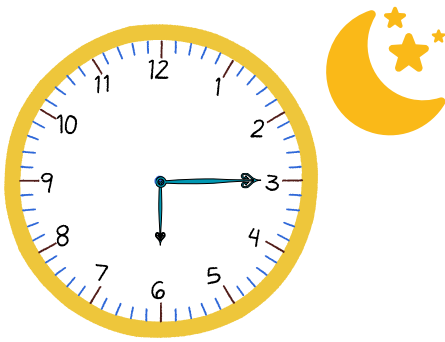

# ΒΡΙΣΚΩ ΤΗΝ ΩΡΑ

Δες τι ώρα δείχνει το αναλογικό ρολόι και συμπλήρωσέ την στο ψηφιακό όπως στο παράδειγμα.

12:15

:

:

:

:

: