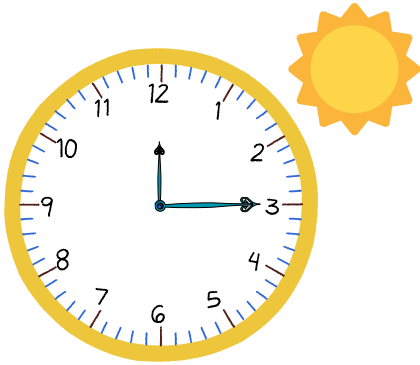

# ΒΡΙΣΚΩ ΤΗΝ ΩΡΑ

Δες τι ώρα δείχνει το αναλογικό ρολόι και συμπλήρωσέ την στο ψηφιακό όπως στο παράδειγμα.

12:15

:

:

:

:

: