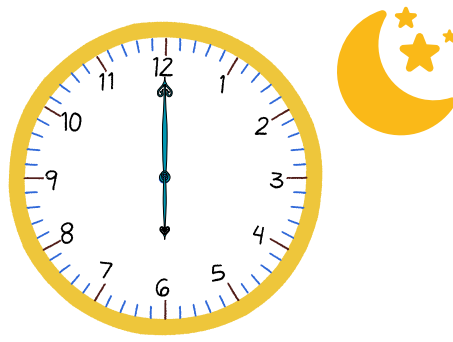

# ΒΡΙΣΚΩ ΤΗΝ ΩΡΑ

Δες τι ώρα δείχνει το αναλογικό ρολόι και συμπλήρωσέ την στο ψηφιακό όπως στο παράδειγμα.

12:15

:

:

:

:

: