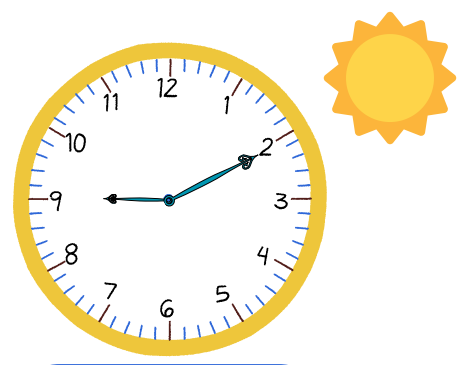

# ΒΡΙΣΚΩ ΤΗΝ ΩΡΑ

Δες τι ώρα δείχνει το αναλογικό ρολόι και συμπλήρωσέ την στο ψηφιακό όπως στο παράδειγμα.

12:15

:

:

:

:

: