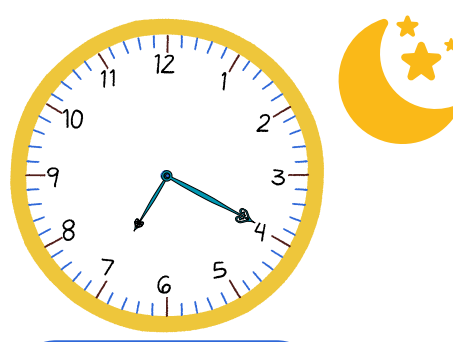

Όνομα: _____

ΒΡΙΣΚΩ ΤΗΝ ΩΡΑ

Δες τι ώρα δείχνει το αναλογικό ρολόι και συμπλήρωσέ την στο ψηφιακό όπως στο παράδειγμα.

12:15

:

:

:

:

:

:

:

: