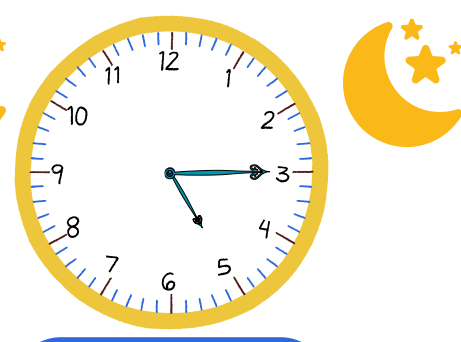

Όνομα: _____

ΒΡΙΣΚΩ ΤΗΝ ΩΡΑ

Δες τι ώρα δείχνει το αναλογικό ρολόι και συμπλήρωσέ την στο ψηφιακό όπως στο παράδειγμα.

12:15

:

:

:

:

:

:

:

: