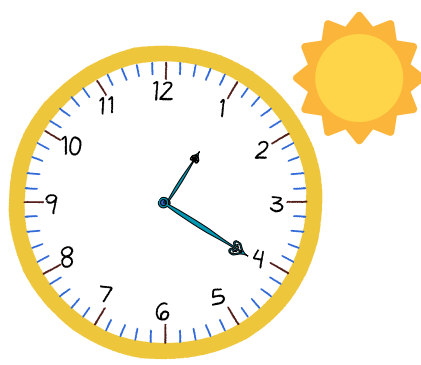

# ΒΡΙΣΚΩ ΤΗΝ ΩΡΑ

Δες τι ώρα δείχνει το αναλογικό ρολόι και συμπλήρωσέ την στο ψηφιακό όπως στο παράδειγμα.

12:15

:

:

:

:

: