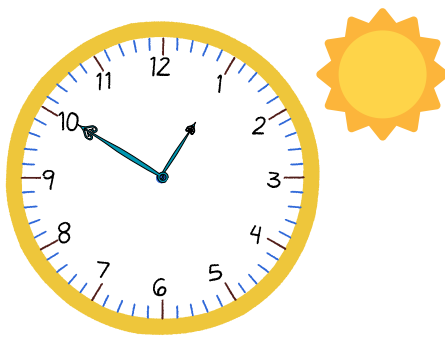

# ΒΡΙΣΚΩ ΤΗΝ ΩΡΑ

Δες τι ώρα δείχνει το αναλογικό ρολόι και συμπλήρωσέ την στο ψηφιακό όπως στο παράδειγμα.

12:15

:

:

:

:

: