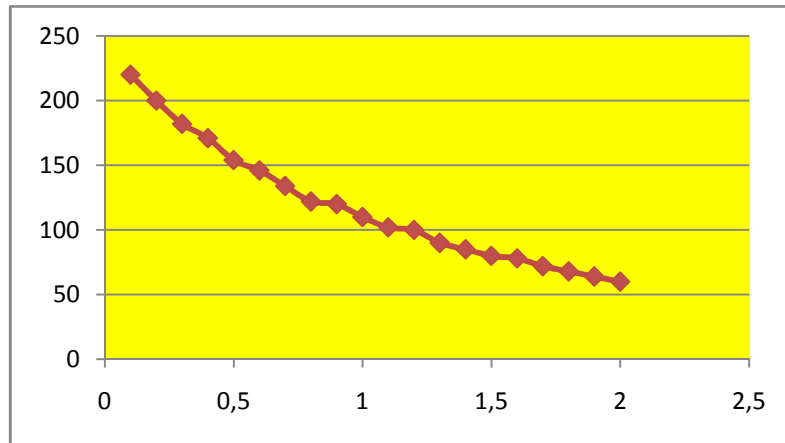

0,1	220
0,2	200
0,3	182
0,4	171
0,5	154
0,6	146
0,7	134
0,8	122
0,9	120
1	110
1,1	102
1,2	100
1,3	90
1,4	85
1,5	80
1,6	78
1,7	72
1,8	68
1,9	64
2	60

80 Πειραματικές τιμές επαλήθευσης της ισόθερμης μεταβολής  
78 Β1Τ Γενικού Λυκείου Φαρκαδόνας.

αερίου

ΠΙΕΣΗ      ΟΓΚΟΣ  
bar        ml