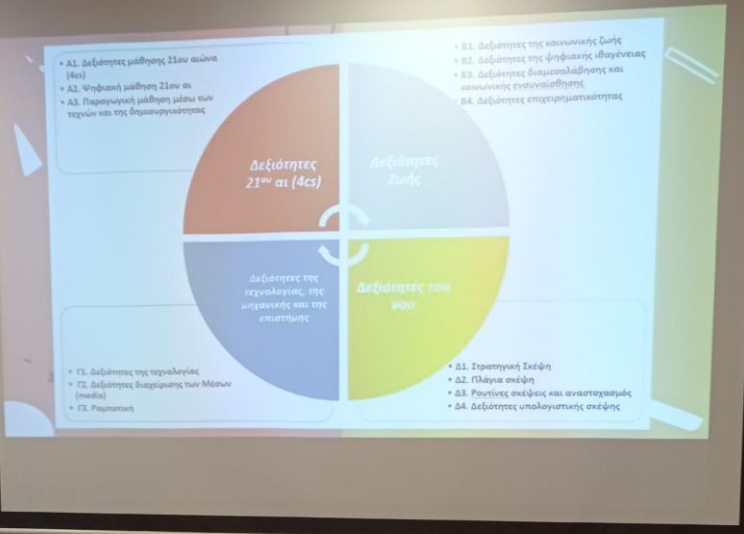

+ Όμιλος Ψηφιακών δεξιοτήτων
21^{ου} αιώνα και Ρομποτικής
Τίτλος Ημερίδας:
«Ρομποτιστορίες»

Υπεύθυνες εκπαιδευτικοί:
Σαρρή Ασημίνα
Σπυριδούλα Κώστα

Η παρουσίαση

Netiquette

ΝΕΤΙΚΥΕΤΤΕ
ΣΥΜΒΟΥΛΕΣ ΚΑΛΗΣ ΣΥΜΠΕΡΙΦΟΡΑΣ ΣΤΟ ΔΙΑΔΙΚΤΥΟ
 Οι ίδιοι κανόνες καλής συμπεριφοράς που ισχύουν στην πραγματική ζωή ισχύουν και στο διαδίκτυο!

Προγραμματισμός με το WeDo:
διερεύνηση προβλήματος,
κατασκευή,
προγραμματισμός,
έλεγχος,
επίλυση προβλήματος

Συμμετοχή-εμπλοκή γονέων σε διαδικασία STEM και αποκλίνουσας σκέψης, με τη βοήθεια των παιδιών