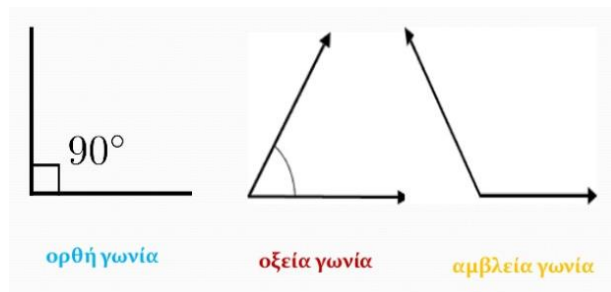

ΓΩΝΙΕΣ

- ❖ Μονάδα μέτρησης των γωνιών είναι η **μοίρα** (1°):
- ❖ $1^\circ = 60'$ (πρώτα λεπτά), $1' = 60''$ (δεύτερα λεπτά).
- ❖ Μία γωνία μπορεί να είναι **οξεία** (μικρότερη από 90°), **ορθή** (ίση με 90°) ή **αμβλεία** (μεγαλύτερη από 90°).

- ❖ **Ευθεία γωνία** λέγεται η γωνία της οποίας το μέτρο είναι ίσο με 180° .

- ❖ **Πλήρης γωνία** λέγεται η γωνία της οποίας το μέτρο είναι ίσο με 360° .
- ❖ Το άθροισμα των γωνιών ενός τριγώνου είναι 180° και το άθροισμα των γωνιών ενός τετραπλεύρου είναι 360° .