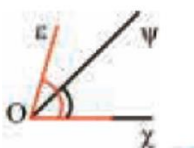

Σύγκριση γωνιών

Μπορούμε να συγκρίνουμε δύο γωνίες μεταξύ τους αν τοποθετήσουμε τη μία πάνω στην άλλη, με την κορυφή και τη μία πλευρά τους να συμπίπτουν.