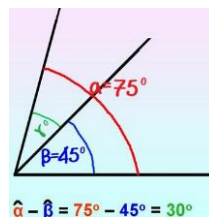

- ❖ **Ευθεία γωνία** λέγεται η γωνία της οποίας το μέτρο είναι ίσο με 180° .

- ❖ **Πλήρης γωνία** λέγεται η γωνία της οποίας το μέτρο είναι ίσο με 360° .
- ❖ Το άθροισμα των γωνιών ενός τριγώνου είναι 180° και το άθροισμα των γωνιών ενός τετραπλεύρου είναι 360° .

Σύγκριση γωνιών

Μπορούμε να συγκρίνουμε δύο γωνίες μεταξύ τους αν τοποθετήσουμε τη μία πάνω στην άλλη, με την κορυφή και τη μία πλευρά τους να συμπίπτουν.

Άθροισμα και διαφορά γωνιών

- ❖ Βρίσκουμε το άθροισμα δύο ή περισσότερων γωνιών, αν αθροίσουμε τα μεγέθη τους ή αν τις τοποθετήσουμε τη μία δίπλα στην άλλη και μετρήσουμε το συνολικό μέγεθος.

- ❖ Βρίσκουμε τη διαφορά δύο γωνιών, αν αφαιρέσουμε το μέγεθος της μιας από το μέγεθος της άλλης ή αν τις τοποθετήσουμε τη μία πάνω στην άλλη και μετρήσουμε τη διαφορά τους.

Μέτρηση γωνιών

1° βήμα: Τοποθετούμε το σημάδι που έχει το μοιρογνωμόνιο στο κέντρο του, πάνω στην κορυφή της γωνίας.