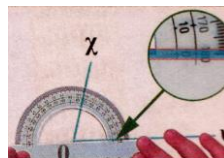

2° βήμα: Βάζουμε την ένδειξη 0° στη μια πλευρά της γωνίας.