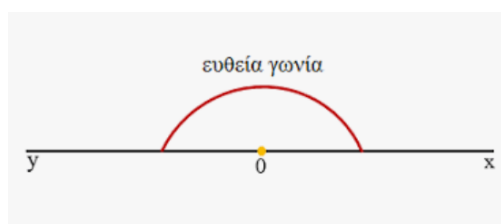

ΓΩΝΙΕΣ

- ❖ Μονάδα μέτρησης των γωνιών είναι η **μοίρα** (1°):
- ❖ $1^\circ = 60'$ (πρώτα λεπτά), $1' = 60''$ (δεύτερα λεπτά).
- ❖ Μία γωνία μπορεί να είναι **οξεία** (μικρότερη από 90°), **ορθή** (ίση με 90°) ή **αμβλεία** (μεγαλύτερη από 90°).

- ❖ **Ευθεία γωνία** λέγεται η γωνία της οποίας το μέτρο είναι ίσο με 180° .

- ❖ **Πλήρης γωνία** λέγεται η γωνία της οποίας το μέτρο είναι ίσο με 360° .
- ❖ Το άθροισμα των γωνιών ενός τριγώνου είναι 180° και το άθροισμα των γωνιών ενός τετραπλεύρου είναι 360° .