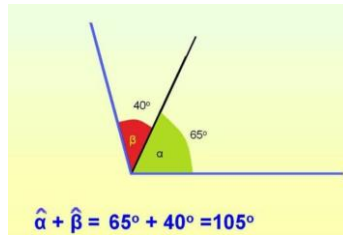

Άθροισμα και διαφορά γωνιών

- ❖ Βρίσκουμε το άθροισμα δύο ή περισσότερων γωνιών, αν αθροίσουμε τα μεγέθη τους ή αν τις τοποθετήσουμε τη μία δίπλα στην άλλη και μετρήσουμε το συνολικό μέγεθος.