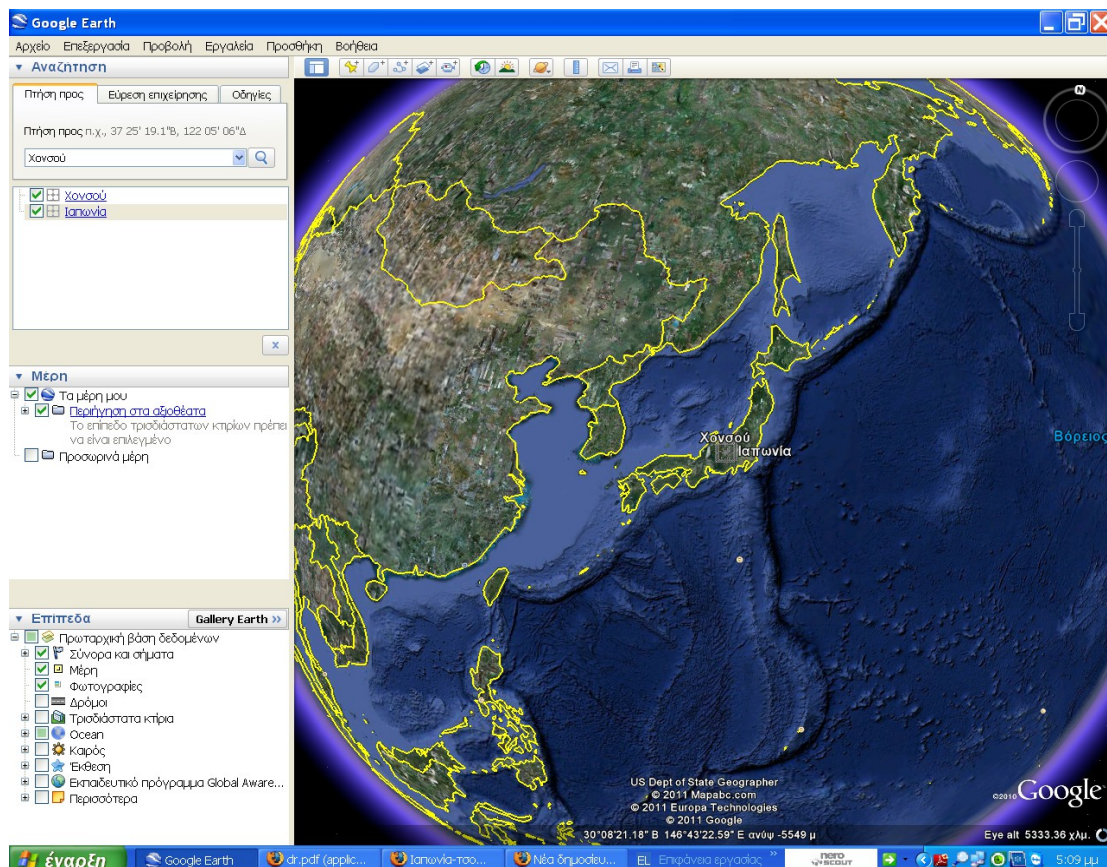

Το δικό μας σχολείο βρίσκεται στην Αθήνα. Η Αθήνα βρίσκεται στην Ελλάδα.

Η Ιαπωνία βρίσκεται πολύ μακριά από εμάς....

Το επίκεντρο ήταν η νήσος Χονσού

Οι παραλιακές περιοχές που επλήγησαν από το τσουνάμι.

Σεντάι , το λιμάνι Καμαίσι , η Κεσενούμα , το Νατόρι και Μιγιάκο.

Στο Σεντάι τα υπάρχουν οι φ...

Berthing before the tsunami at Sendai, Miyagi Prefecture. There is nothing we can do to stop her from going down. we never saw her again ever since. RIP me love
By [BadSul_MN @ Mispiscej?](#)
[Inappropriate](#)
[Comment 1](#)
[Panoramio](#)
[Upload your photos »](#)