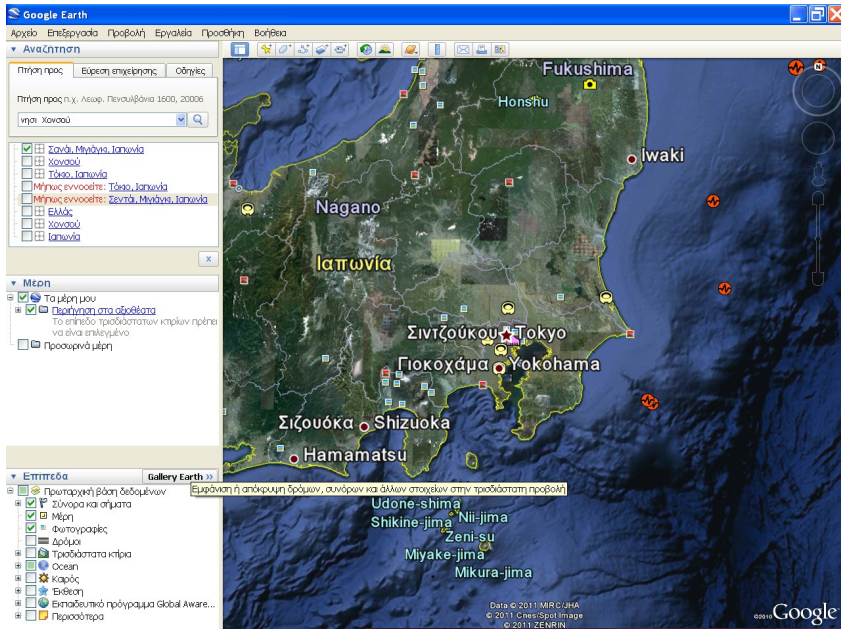

Το δικό μας σχολείο βρίσκεται στην Αθήνα. Η Αθήνα βρίσκεται στην Ελλάδα.

Η Ιαπωνία βρίσκεται πολύ μακριά από εμάς....

Το επίκεντρο ήταν η νήσος Χονσού

Οι παραλιακές περιοχές που επλήγησαν από το τσουνάμι.

Σεντάι , το λιμάνι Καμαίσι , η Κεσενούμα , το Νατόρι και Μιγιάκο.

Στο Σεντάι τα υπάρχουν οι φ...

Berthing before the tsunami at Sendai, Miyagi Prefecture. There is nothing we can do to stop her from going down. we never saw her again ever since. RIP me love
By [BadSul_MN @ Mispiscej?](#)
[Inappropriate](#)
[Comment 1](#)
[Panoramio](#)
[Upload your photos »](#)