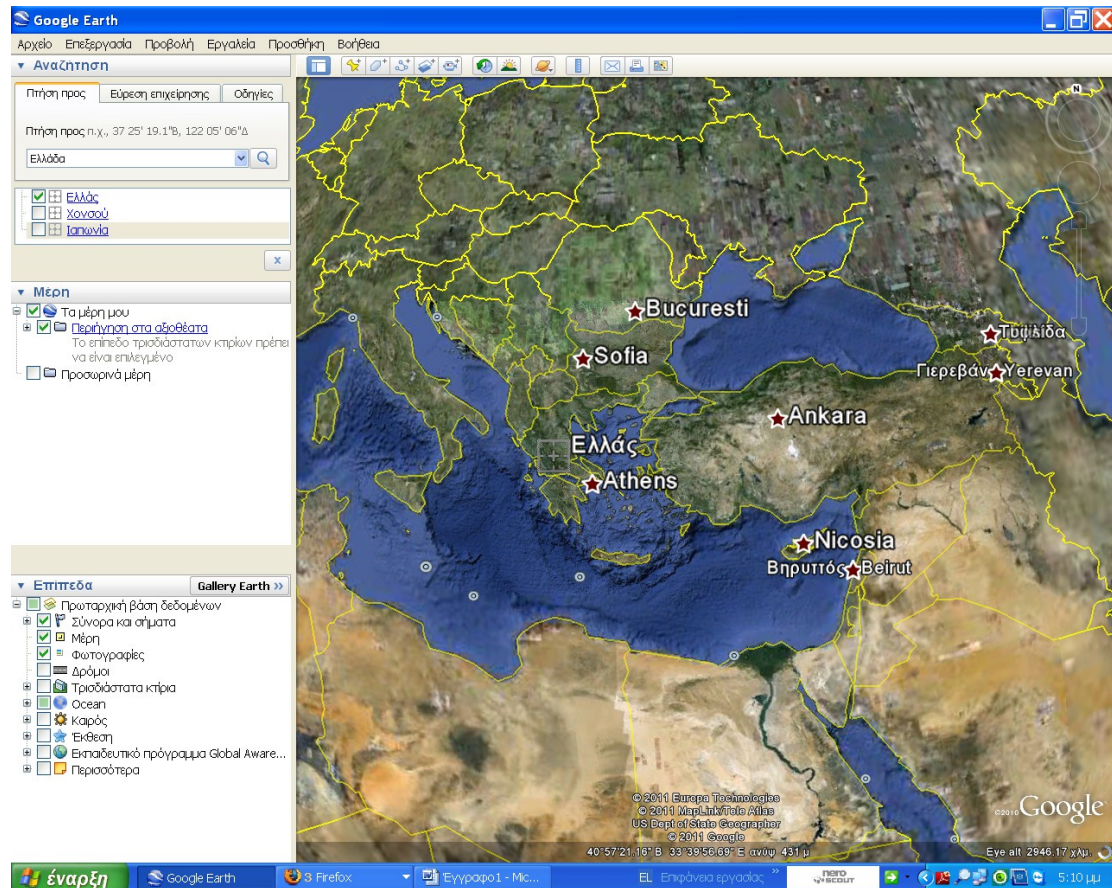

Το δικό μας σχολείο βρίσκεται στην Αθήνα. Η Αθήνα βρίσκεται στην Ελλάδα.

Η Ιαπωνία βρίσκεται πολύ μακριά από εμάς....

Το επίκεντρο ήταν η νήσος Χονσού

Οι παραλιακές περιοχές που επλήγησαν από το τσουνάμι.

Σεντάι , το λιμάνι Καμαίσι , η Κεσενούμα , το Νατόρι και Μιγιάκο.

Στο Σεντάι τα υπάρχουν οι φ...

Berthing before the tsunami at Sendai, Miyagi Prefecture. There is nothing we can do to stop her from going down. we never saw her again ever since. RIP me love
By [BadSul_MN @ Mispiscej?](#)
[Inappropriate](#)
[Comment 1](#)
[Panoramio](#)
[Upload your photos »](#)