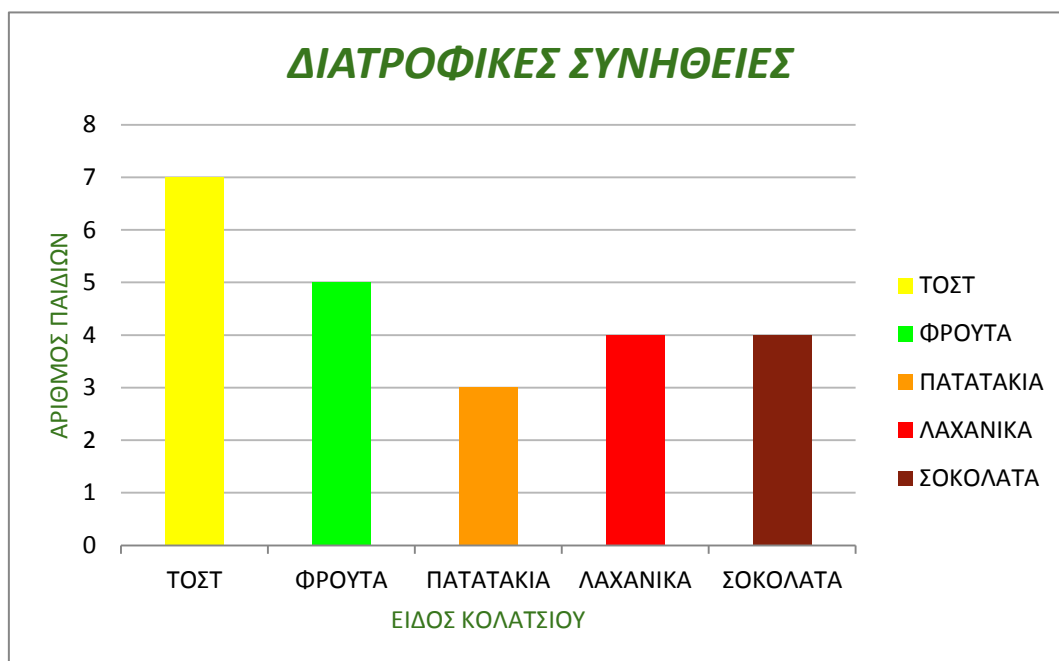

ΔΙΑΤΡΟΦΙΚΕΣ ΣΥΝΗΘΕΙΕΣ ΜΑΘΗΤΩΝ ΣΤΗΝ Α΄ΤΑΞΗ ΤΟΥ ΔΗΜΟΤΙΚΟΥ

	ΤΟΣΤ	ΦΡΟΥΤΑ	ΠΑΤΑΤΑΚΙΑ	ΛΑΧΑΝΙΚΑ	ΣΟΚΟΛΑΤΑ
Γιώργος	X			X	
Ελένη		X		X	
Μαρία	X		X		X
Σταύρος	X	X			X
Νικόλας		X			
Χρύσα	X	X		X	
Αντώνης		X			X
Χρήστος	X		X		
Σωτηρία	X			X	
Γρηγόρης			X		X

ΤΟΣΤ	ΦΡΟΥΤΑ	ΠΑΤΑΤΑΚΙΑ	ΛΑΧΑΝΙΚΑ	ΣΟΚΟΛΑΤΑ
7	5	3	4	4

ΣΥΜΠΕΡΑΣΜΑΤΑ:

ΠΟΙΟ ΚΟΛΑΤΣΙΟ ΠΡΟΤΙΜΟΥΝ ΤΑ ΠΕΡΙΣΣΟΤΕΡΑ ΠΑΙΔΙΑ; ΤΟΣΤ

ΠΟΙΟ ΚΟΛΑΤΣΙΟ ΠΡΟΤΙΜΟΥΝ ΤΑ ΛΙΓΟΤΕΡΑ ΠΑΙΔΙΑ; ΠΑΤΑΤΑΚΙΑ