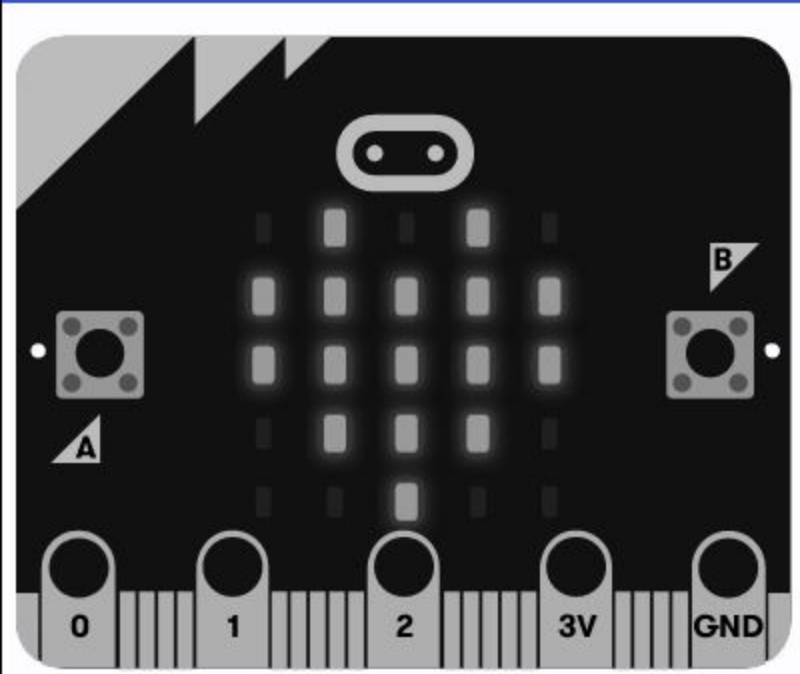

1. Αναζήτηση...
2. Βασικά
   - Είσοδος
   - Μουσική
   - Led
   - Ράδιο
   - Βρόχοι
   - Λογική
   - Μεταβλητές
   - Μαθηματικά
   - ΕΠΕΚΤΑΣΕΙΣ
   - Για Προχωρημένους

Scratch-like workspace with a grid background. Contains three blue 'show leds' blocks stacked vertically. The bottom block is highlighted with a yellow border. A 'κατά την έναρξη' block is positioned above the stack. A 'για πάντα' loop block encloses the entire stack.