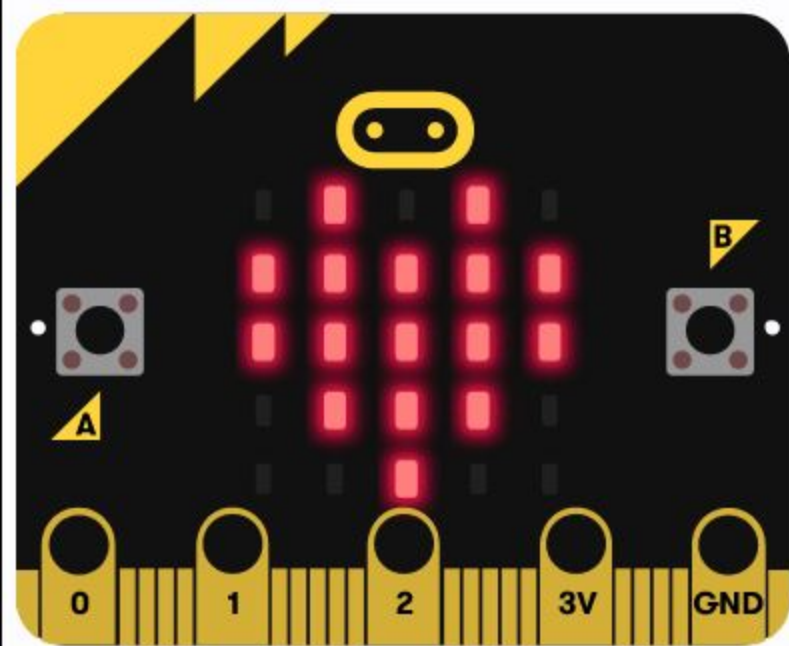

Αναζήτηση...

- Βασικά
- Είσοδος
- Μουσική
- Led
- Ράδιο
- Βρόχοι
- Λογική
- Μεταβλητές
- Μαθηματικά
- Επεκτάσεις
- Για Προχωρημένους