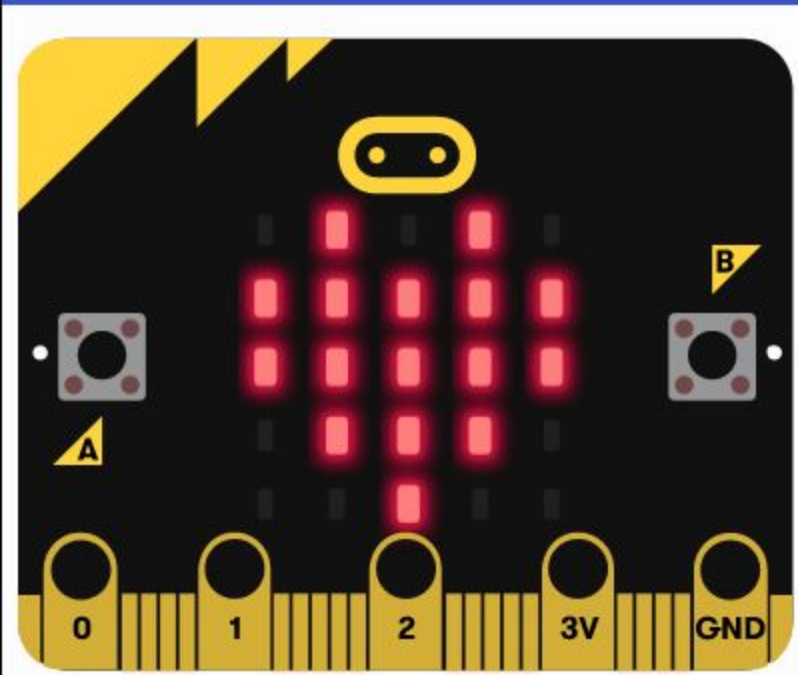

Αναζήτηση...

- Βασικά
- Είσοδος
- Μουσική
- Led
- Ράδιο
- Βρόχοι
- Λογική
- Μεταβλητές
- Μαθηματικά
- Επεκτάσεις
- Για Προχωρημένους

κατά την έναρξη

για πάντα

show leds

Αναζήτηση...

- Βασικά
- Είσοδος
- Μουσική
- Led
- Ράδιο
- Βρόχοι
- Λογική
- Μεταβλητές
- Μαθηματικά
- Επεκτάσεις
- Για Προχωρημένους

- κατά την έναρξη (when green flag clicked)
- για πάντα (forever loop) containing a show leds block
- show leds block (highlighted with a yellow border)

- Αναζήτηση...
- Βασικά
 - Είσοδος
 - Μουσική
 - Led
 - Ράδιο
 - Βρόχοι
 - Λογική
 - Μεταβλητές
 - Μαθηματικά
 - Επεκτάσεις
 - Για Προχωρημένους