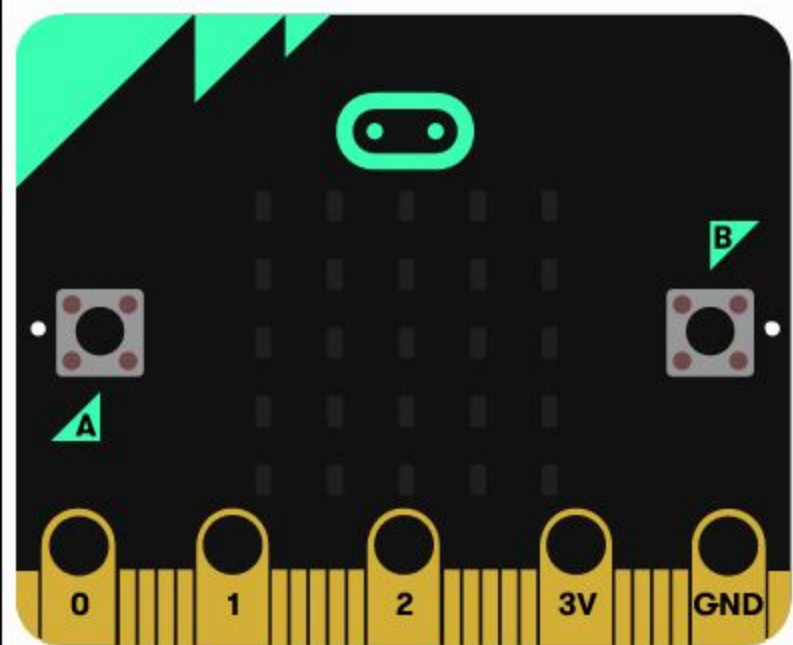

Βασικά

εμφάνισε αριθμό 0

show leds

εμφάνιση εικονιδίου

εμφάνισε συμβολοσειρά "Hello!"

καθαρισμός οθόνης

για πάντα

παύση (ms) 100

κατά την έναρξη

Αναζήτηση...

- Βασικά
- Είσοδος
- Μουσική
- Led
- Ράδιο
- Βρόχοι
- Λογική
- Μεταβλητές
- Μαθηματικά
- Επεκτάσεις
- Για Προχωρημένους

Βασικά

```
 εμφάνισε αριθμό 0  
 show leds  
 εμφάνιση εικονιδίου  
 εμφάνισε συμβολοσειρά "Hello!"  
 καθαρισμός οθόνης  
 για πάντα  
 παύση (ms) 100  
 κατά την έναρξη
```