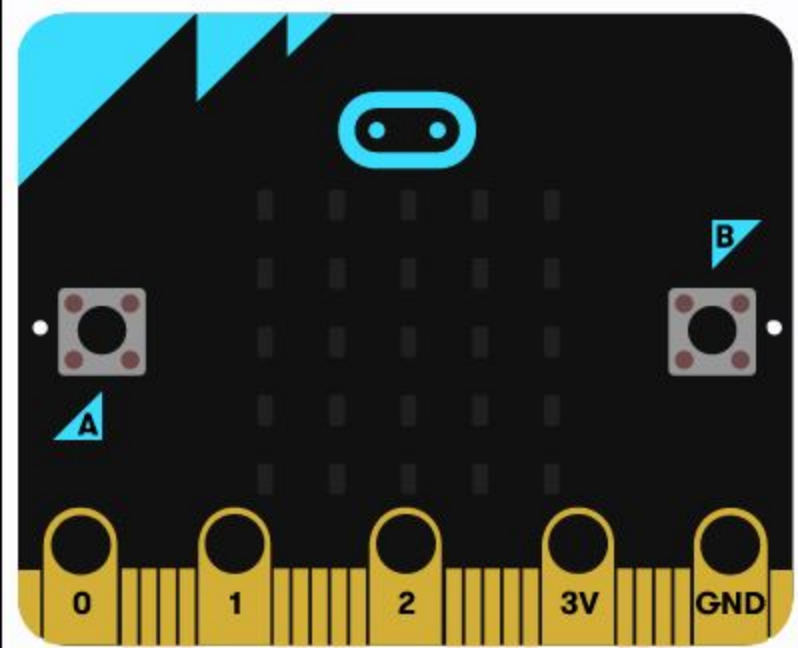

κατά την έναρξη

Αναζήτηση...

- Βασικά
- Είσοδος
- Μουσική
- Led
- Ράδιο
- Βρόχοι
- Λογική
- Μεταβλητές
- Μαθηματικά
- Επεκτάσεις
- Για Προχωρημένους

Βασικά

```
 εμφάνισε αριθμό 0  
 show leds  
 εμφάνιση εικονιδίου  
 εμφάνισε συμβολοσειρά "Hello!"  
 καθαρισμός οθόνης  
 για πάντα  
 παύση (ms) 100  
 κατά την έναρξη
```