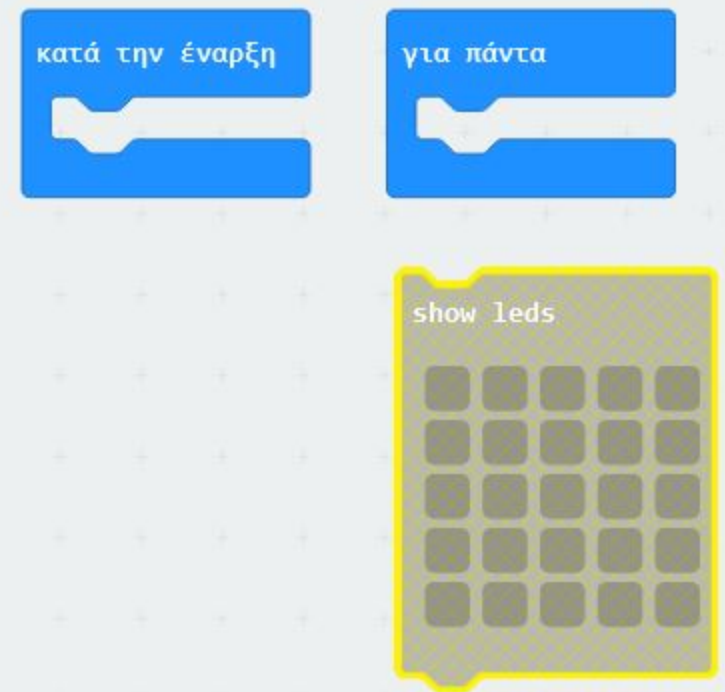

κατά την έναρξη

Αναζήτηση...

- Βασικά
- Είσοδος
- Μουσική
- Led
- Ράδιο
- Βρόχοι
- Λογική
- Μεταβλητές
- Μαθηματικά
- Επεκτάσεις
- Για Προχωρημένους

Βασικά

```
 εμφάνισε αριθμό 0  
 show leds  
 εμφάνιση εικονιδίου  
 εμφάνισε συμβολοσειρά "Hello!"  
 καθαρισμός οθόνης  
 για πάντα  
 παύση (ms) 100  
 κατά την έναρξη
```

Αναζήτηση...

- Βασικά
- Είσοδος
- Μουσική
- Led
- Ράδιο
- Βρόχοι
- Λογική
- Μεταβλητές
- Μαθηματικά
- Επεκτάσεις
- Για Προχωρημένους

κατά την έναρξη

για πάντα

show leds

Αναζήτηση...

- Βασικά
- Είσοδος
- Μουσική
- Led
- Ράδιο
- Βρόχοι
- Λογική
- Μεταβλητές
- Μαθηματικά
- Επεκτάσεις
- Για Προχωρημένους