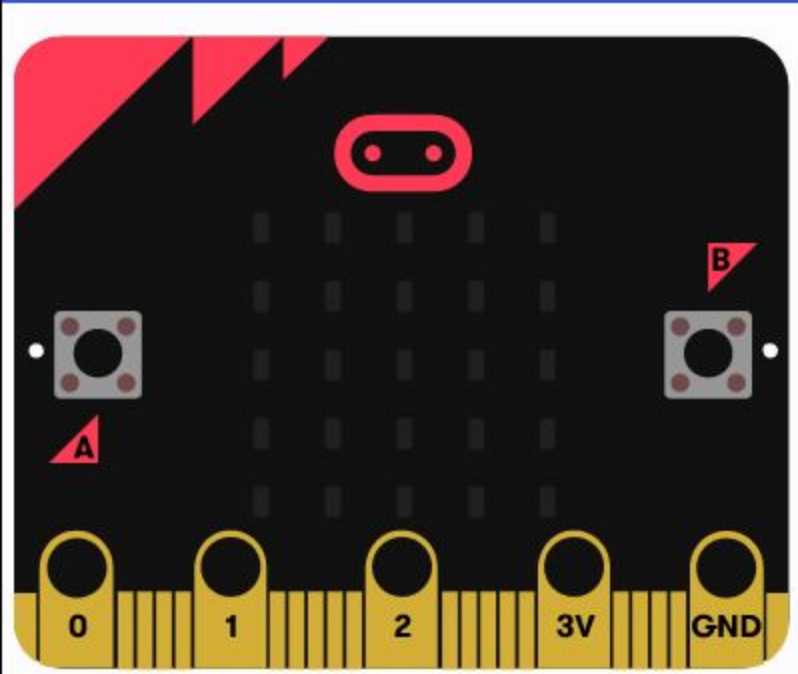

Αναζήτηση...

- Βασικά
- Είσοδος
- Μουσική
- Led
- Ράδιο
- Βρόχοι
- Λογική
- Μεταβλητές
- Μαθηματικά
- ΕΠΕΚΤΑΣΕΙΣ
- Για Προχωρημένους

Βασικά

εμφάνισε αριθμό 0

show leds

εμφάνιση εικονιδίου

εμφάνισε συμβολοσειρά "Hello!"

καθαρισμός οθόνης

για πάντα

παύση (ms) 100

κατά την έναρξη