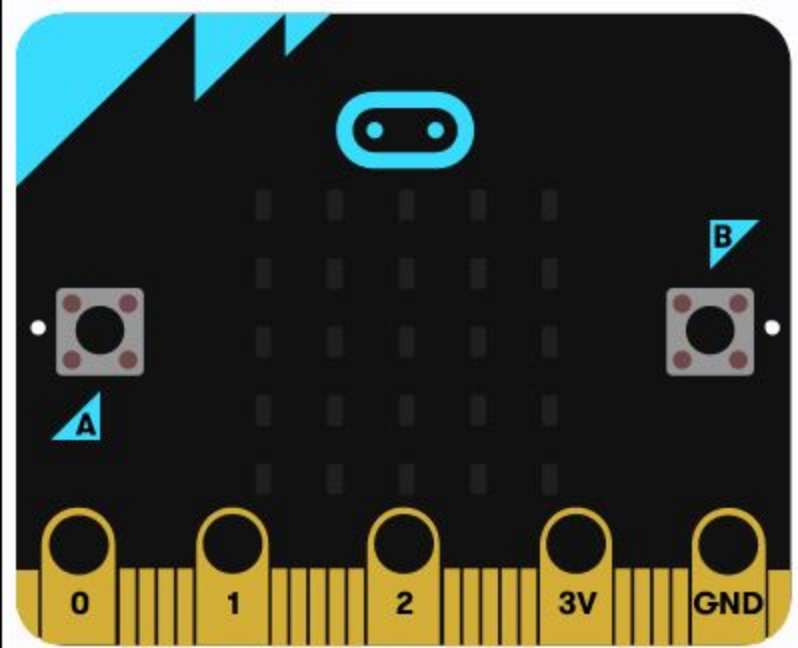

1. Αναζήτηση...
2. Βασικά
   - Είσοδος
   - Μουσική
   - Led
   - Ράδιο
   - Βρόχοι
   - Λογική
   - Μεταβλητές
   - Μαθηματικά
   - Επεκτάσεις
   - Για Προχωρημένους