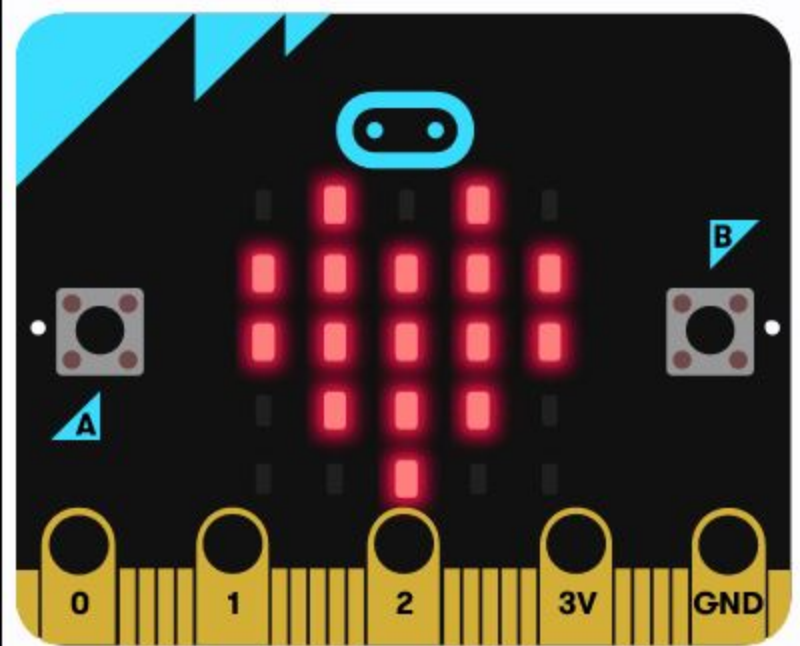

Αναζήτηση...

- Βασικά
- Είσοδος
- Μουσική
- Led
- Ράδιο
- Βρόχοι
- Λογική
- Μεταβλητές
- Μαθηματικά
- Επεκτάσεις
- Για Προχωρημένους

κατά την έναρξη

για πάντα

show leds

Αναζήτηση...

- Βασικά
- Είσοδος
- Μουσική
- Led
- Ράδιο
- Βρόχοι
- Λογική
- Μεταβλητές
- Μαθηματικά
- Επεκτάσεις
- Για Προχωρημένους

- κατά την έναρξη (when green flag clicked)
- για πάντα (forever loop) containing a show leds block
- show leds block (highlighted with a yellow border)

- Αναζήτηση...
- Βασικά
 - Είσοδος
 - Μουσική
 - Led
 - Ράδιο
 - Βρόχοι
 - Λογική
 - Μεταβλητές
 - Μαθηματικά
 - Επεκτάσεις
 - Για Προχωρημένους