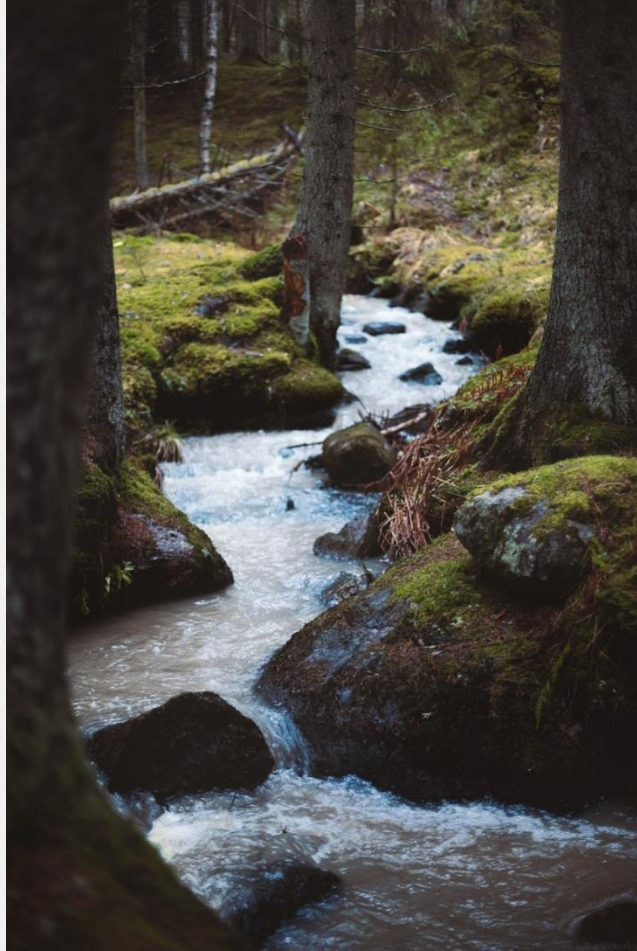

Ο κύκλος του **Νερού**

Το νερό στη φύση βρίσκεται σε ένα συνεχή κύκλο. Από την αρχή του κόσμου, το νερό ταξιδεύει ξανά και ξανά διανύοντας το ίδιο μακρινό κυκλικό ταξίδι.

Όταν βρέχει, το νερό πέφτει στις **υδάτινες επιφάνειες** του πλανήτη (λίμνες, ποτάμια, κλπ.)

Κάποια από τα **σύννεφα** παρασύρονται από **ανέμους** και...

**επιστρέφουν
στη γη σε:**

- υγρή μορφή
(**βροχή**)
- ή
- στερεή
(**χιόνι** και **χαλάζι**).

Το νερό που πέφτει στη γη καταλήγει στην
θάλασσα....

Επίσης, καταλήγει στα **ποτάμια**, τις **λίμνες** και το **έδαφος** που το απορροφά.

Από τις **θάλασσες** και τη **στεριά** στην ατμόσφαιρα και ξανά πίσω, δίνοντας παντού **ζωή** και ενέργεια στη **φύση**.