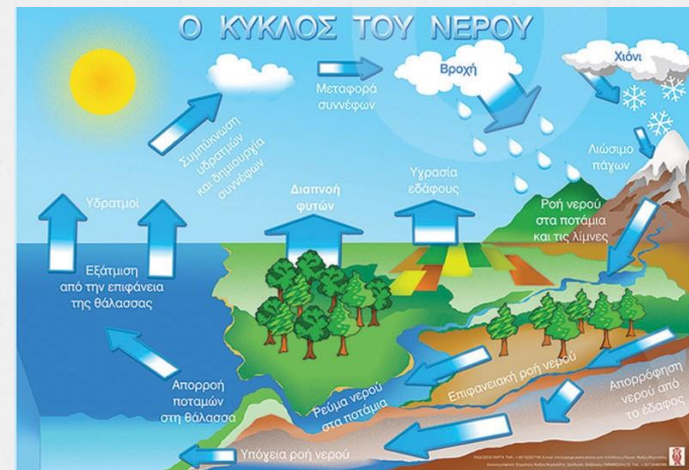

Ο κύκλος του **Νερού**

Το νερό στη φύση βρίσκεται σε ένα συνεχή κύκλο. Από την αρχή του κόσμου, το νερό ταξιδεύει ξανά και ξανά διανύοντας το ίδιο μακρινό κυκλικό ταξίδι.

Όταν βρέχει, το νερό πέφτει στις **υδάτινες επιφάνειες** του πλανήτη (λίμνες, ποτάμια, κλπ.)

Το νερό θερμαίνεται από τον ήλιο, μετατρέπεται σε **υδρατμούς** και **εξατμίζεται**.

Στην ατμόσφαιρα και στα ανώτερα στρώματα
ψύχεται και συμπυκνώνεται δημιουργώντας τα
σύννεφα.

Ψύχεται

και ...

Συμπυκνώνεται...

Κάποια από τα **σύννεφα** παρασύρονται από **ανέμους** και...

**επιστρέφουν
στη γη σε:**

- υγρή μορφή
(**βροχή**)
- ή
- στερεή
(**χιόνι** και **χαλάζι**).

Το νερό που πέφτει στη γη καταλήγει στην
θάλασσα....

Επίσης, καταλήγει στα **ποτάμια**, τις **λίμνες** και το **έδαφος** που το απορροφά.

Από τις **θάλασσες** και τη **στεριά** στην ατμόσφαιρα και ξανά πίσω, δίνοντας παντού **ζωή** και ενέργεια στη **φύση**.