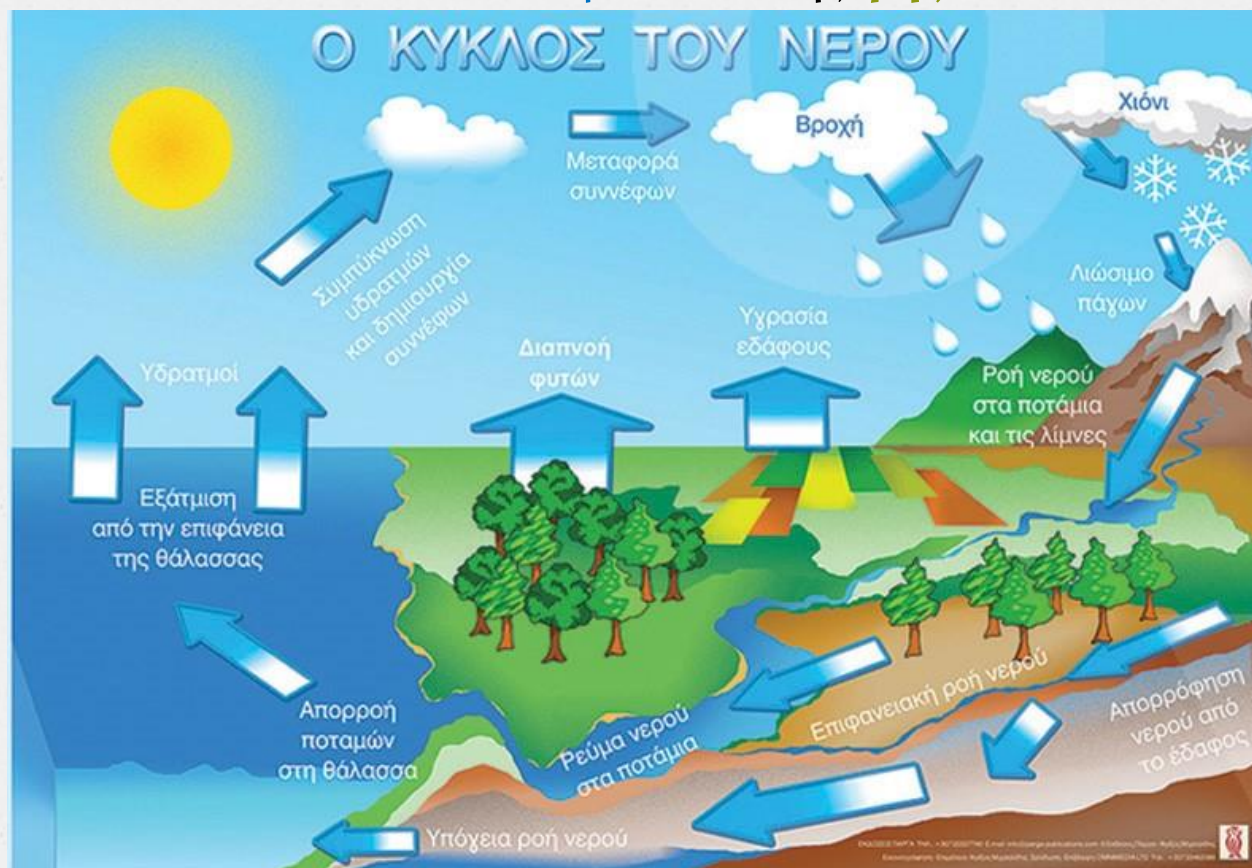

Υπάρχει μια **σταθερή ποσότητα νερού** που συνεχώς **ανανεώνεται** και κινείται σε έναν **κλειστό κύκλο**, μεταξύ της **θάλασσας**, των **υδάτινων οικοσυστημάτων**, των **σύννεφων** και της **γης**