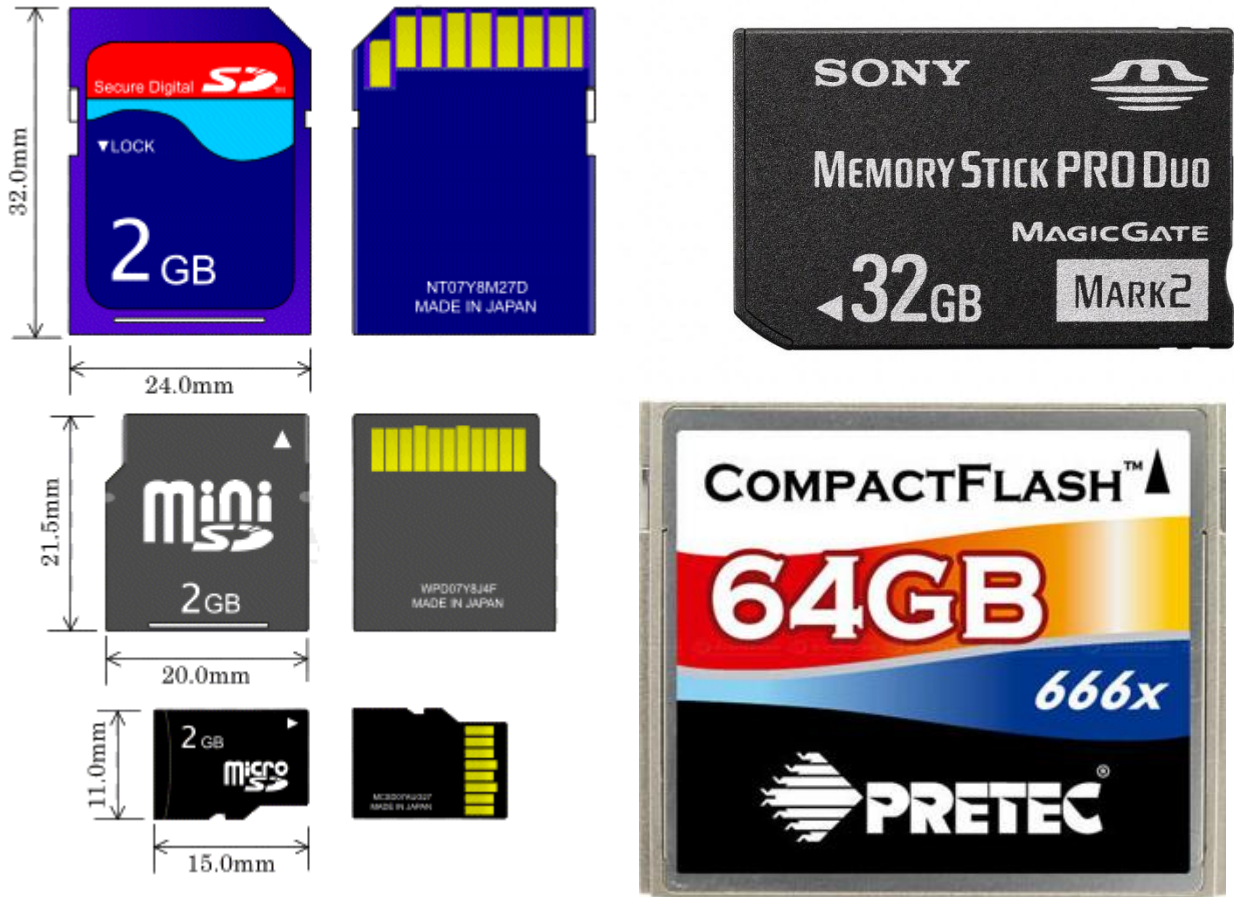

FLASH MEMORY

(Μνήμη Flash)