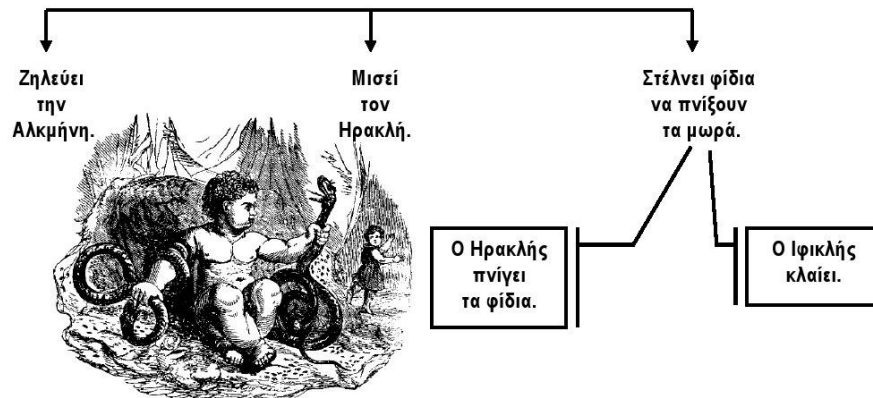

ΕΝΟΤΗΤΑ 2

ΗΡΑΚΛΗΣ

ΓΟΝΕΙΣ

ΑΔΕΛΦΟΣ

ΗΡΑ

Ο Ηρακλής παντρεύεται τη Μεγάρη και γίνεται βασιλιάς της Θήβας.

Η ΗΡΑ τρελαίνει τον ΗΡΑΚΛΗ.

ΕΡΩΤΗΣΕΙΣ ΚΑΤΑΝΟΗΣΗΣ ΜΑΘΗΜΑΤΟΣ

- 1) Ποια ήταν τα παιδιά της Αλκμήνης και ποιον είχαν πατέρα;
- 2) Πώς πήρε το όνομά του ο Γαλαξίας μας;
- 3) Τι έστειλε η Ήρα στην κούνια των δύο μωρών όταν ήταν 8 μηνών;
- 4) Πώς κατάλαβαν όλοι τη θεϊκή καταγωγή του Ηρακλή;
- 5) Ποια παντρεύτηκε ο Ηρακλής και πού κυβέρνησε;
- 6) Τι κακό προκάλεσε τότε η Ήρα στον Ηρακλή, που ποτέ δεν ξέχασε το μίσος του γι' αυτόν;
- 7) Ποια ήταν η ιέρεια του Απόλλωνα και τι του είπε πώς έπρεπε να κάνει για να τον συγχωρήσουν οι θεοί;