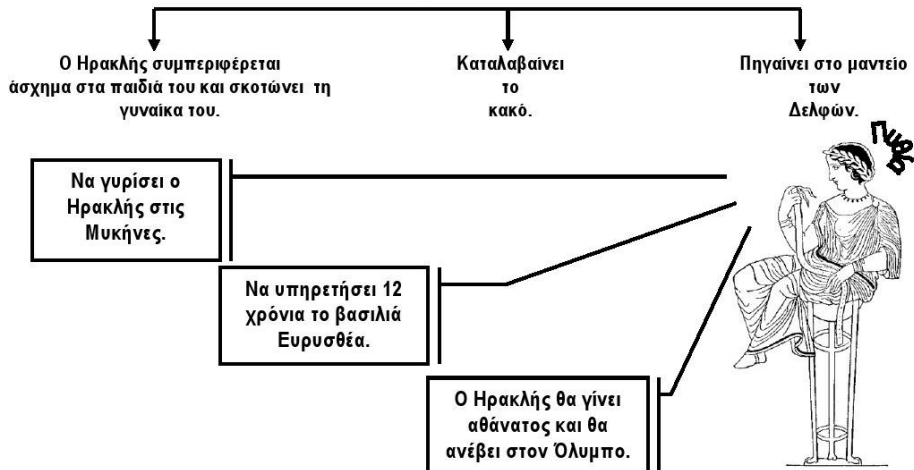

ΕΝΟΤΗΤΑ 2

ΗΡΑΚΛΗΣ

ΓΟΝΕΙΣ

ΑΔΕΛΦΟΣ

ΗΡΑ

Ο Ηρακλής παντρεύεται τη Μεγάρη και γίνεται βασιλιάς της Θήβας.

Η ΗΡΑ τρελαίνει τον ΗΡΑΚΛΗ.

ΕΡΩΤΗΣΕΙΣ ΚΑΤΑΝΟΗΣΗΣ ΜΑΘΗΜΑΤΟΣ

- 1) Ποια ήταν τα παιδιά της Αλκμήνης και ποιον είχαν πατέρα;
- 2) Πώς πήρε το όνομά του ο Γαλαξίας μας;
- 3) Τι έστειλε η Ήρα στην κούνια των δύο μωρών όταν ήταν 8 μηνών;
- 4) Πώς κατάλαβαν όλοι τη θεϊκή καταγωγή του Ηρακλή;
- 5) Ποια παντρεύτηκε ο Ηρακλής και πού κυβέρνησε;
- 6) Τι κακό προκάλεσε τότε η Ήρα στον Ηρακλή, που ποτέ δεν ξέχασε το μίσος του γι' αυτόν;
- 7) Ποια ήταν η ιέρεια του Απόλλωνα και τι του είπε πώς έπρεπε να κάνει για να τον συγχωρήσουν οι θεοί;