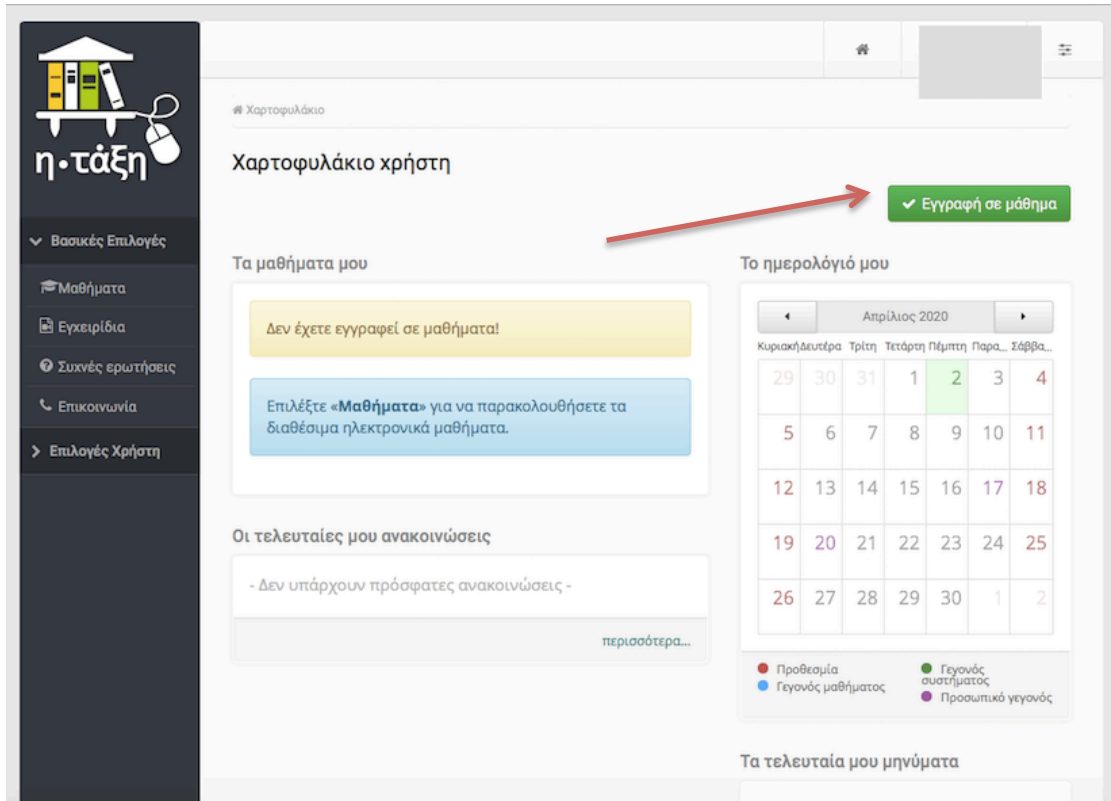

ΕΓΓΡΑΦΗ ΣΕ ΜΑΘΗΜΑ: e-class

Πώς θα εγγραφείτε στα μαθήματά μας, ΓΛΩΣΣΑ Α2 και ΜΑΘΗΜΑΤΙΚΑ Α2.

1. Αναζητείτε στον φυλλομετρητή σας την διεύθυνση του e-class. (πληκτρολογείτε eclass.sch.gr)
2. Επιλέγετε: **«Είσοδος στην η-τάξη με λογαριασμό του Πανελληνίου Σχολικού Δικτύου»**

3. Στο πάνω πλαίσιο που θα εμφανιστεί, βάζετε το όνομα χρήστη του παιδιού σας και στο κάτω πλαίσιο τον κωδικό πρόσβασης του λογαριασμού (αυτά που πρόσφατα δημιουργήσατε, π.χ. a555555)

# ΘΕΟΔΩΡΙΔΟΥ ΚΩΝΣΤΑΝΤΙΝΑ Α2

4. Αφού έχετε συνδεθεί, θα βρίσκεστε στο παρακάτω στάδιο:

5. Για να εγγραφείτε στο μάθημά μας θα πρέπει να πατήσετε στο πράσινο πλαίσιο επάνω δεξιά που γράφει: **Εγγραφή σε μάθημα**
6. Έτσι, θα εμφανιστεί στην οθόνη σας ο κατάλογος με όλα τα διαθέσιμα μαθήματα του σχολείου μας.
7. Θα αναζητήσετε **ΚΑΙ ΤΑ ΔΥΟ** μαθήματά μας **ΓΛΩΣΣΑ Α2** και **ΜΑΘΗΜΑΤΙΚΑ Α2**. Και στα δύο μαθήματα θα υπάρχει στην διπλανή στήλη το όνομά μου (ΘΕΟΔΩΡΙΔΟΥ ΚΩΝΣΤΑΝΤΙΝΑ)
8. Θα κάνετε κλικ στο κουτάκι αριστερά από το όνομα του μαθήματος, προκειμένου να εγγραφείτε.