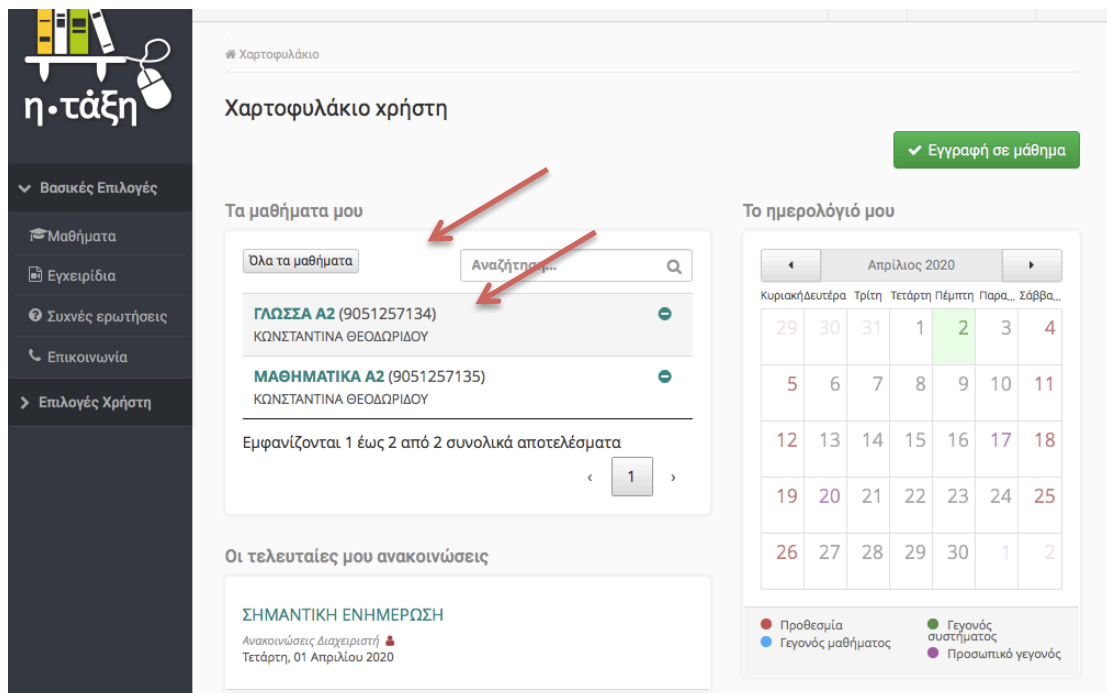

3. Στο πάνω πλαίσιο που θα εμφανιστεί, βάζετε το όνομα χρήστη του παιδιού σας και στο κάτω πλαίσιο τον κωδικό πρόσβασης του λογαριασμού (αυτά που πρόσφατα δημιουργήσατε, π.χ. a555555)

# ΘΕΟΔΩΡΙΔΟΥ ΚΩΝΣΤΑΝΤΙΝΑ Α2

4. Αφού έχετε συνδεθεί, θα βρίσκεστε στο παρακάτω στάδιο:

5. Για να εγγραφείτε στο μάθημά μας θα πρέπει να πατήσετε στο πράσινο πλαίσιο επάνω δεξιά που γράφει: **Εγγραφή σε μάθημα**
6. Έτσι, θα εμφανιστεί στην οθόνη σας ο κατάλογος με όλα τα διαθέσιμα μαθήματα του σχολείου μας.
7. Θα αναζητήσετε **ΚΑΙ ΤΑ ΔΥΟ** μαθήματά μας **ΓΛΩΣΣΑ Α2** και **ΜΑΘΗΜΑΤΙΚΑ Α2**. Και στα δύο μαθήματα θα υπάρχει στην διπλανή στήλη το όνομά μου (ΘΕΟΔΩΡΙΔΟΥ ΚΩΝΣΤΑΝΤΙΝΑ)
8. Θα κάνετε κλικ στο κουτάκι αριστερά από το όνομα του μαθήματος, προκειμένου να εγγραφείτε.

# ΘΕΟΔΩΡΙΔΟΥ ΚΩΝΣΤΑΝΤΙΝΑ Α2

9. Αφού εγγραφείτε και στα δύο μαθήματά μας, θα πατήσετε επάνω δεξιά στο βελάκι που γράφει “επιστροφή”.

10. Επιστρέφοντας θα παρατηρήσετε πως τα μαθήματά μας προστέθηκαν στην λίστα όλων των μαθημάτων του παιδιού.

11. Εάν πατήσετε επάνω στον τίτλο του μαθήματος, θα δείτε το μάθημά μας πιο αναλυτικά.

η·τάξη

- Επιλογές Μαθήματος
- Ανακοινώσεις
- Βιβλίο Υλης
- Έγγραφα** 8
- Μηνύματα
- Συνδέσεις Διαδικτύου

Χαρτοφυλάκιο / ΓΛΩΣΣΑ Α2