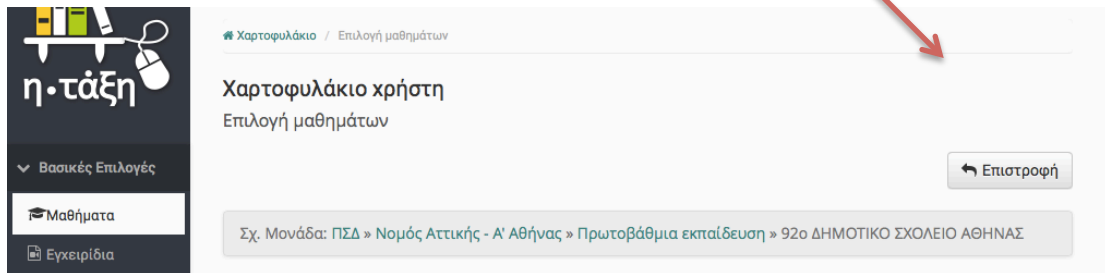

3. Στο πάνω πλαίσιο που θα εμφανιστεί, βάζετε το όνομα χρήστη του παιδιού σας και στο κάτω πλαίσιο τον κωδικό πρόσβασης του λογαριασμού (αυτά που πρόσφατα δημιουργήσατε, π.χ. a555555)

# ΘΕΟΔΩΡΙΔΟΥ ΚΩΝΣΤΑΝΤΙΝΑ Α2

4. Αφού έχετε συνδεθεί, θα βρίσκεστε στο παρακάτω στάδιο:

5. Για να εγγραφείτε στο μάθημά μας θα πρέπει να πατήσετε στο πράσινο πλαίσιο επάνω δεξιά που γράφει: **Εγγραφή σε μάθημα**
6. Έτσι, θα εμφανιστεί στην οθόνη σας ο κατάλογος με όλα τα διαθέσιμα μαθήματα του σχολείου μας.
7. Θα αναζητήσετε **ΚΑΙ ΤΑ ΔΥΟ** μαθήματά μας **ΓΛΩΣΣΑ Α2** και **ΜΑΘΗΜΑΤΙΚΑ Α2**. Και στα δύο μαθήματα θα υπάρχει στην διπλανή στήλη το όνομά μου (ΘΕΟΔΩΡΙΔΟΥ ΚΩΝΣΤΑΝΤΙΝΑ)
8. Θα κάνετε κλικ στο κουτάκι αριστερά από το όνομα του μαθήματος, προκειμένου να εγγραφείτε.

# ΘΕΟΔΩΡΙΔΟΥ ΚΩΝΣΤΑΝΤΙΝΑ Α2

9. Αφού εγγραφείτε και στα δύο μαθήματά μας, θα πατήσετε επάνω δεξιά στο βελάκι που γράφει “επιστροφή”.

10. Επιστρέφοντας θα παρατηρήσετε πως τα μαθήματά μας προστέθηκαν στην λίστα όλων των μαθημάτων του παιδιού.