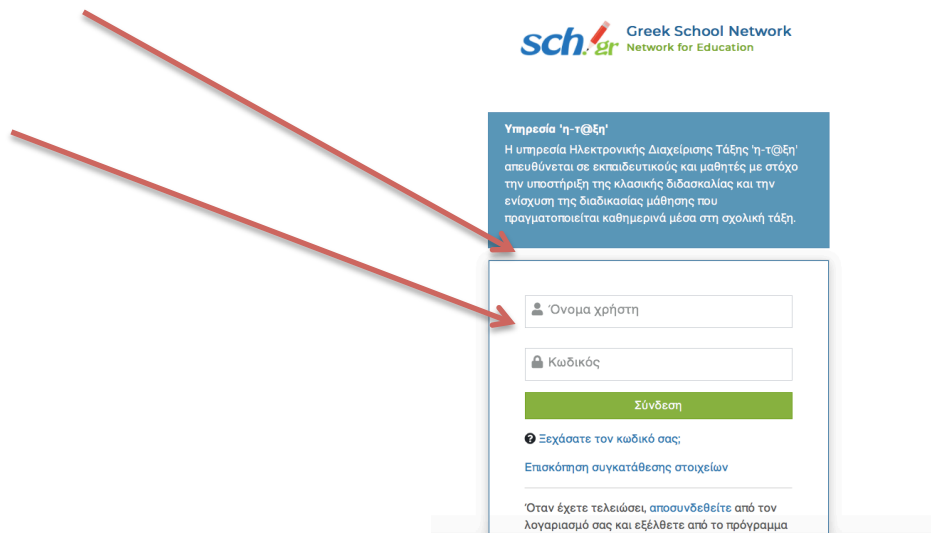

ΕΓΓΡΑΦΗ ΣΕ ΜΑΘΗΜΑ: e-class

Πώς θα εγγραφείτε στα μαθήματά μας, ΓΛΩΣΣΑ Α2 και ΜΑΘΗΜΑΤΙΚΑ Α2.

1. Αναζητείτε στον φυλλομετρητή σας την διεύθυνση του e-class. (πληκτρολογείτε eclass.sch.gr)
2. Επιλέγετε: **«Είσοδος στην η-τάξη με λογαριασμό του Πανελληνίου Σχολικού Δικτύου»**

3. Στο πάνω πλαίσιο που θα εμφανιστεί, βάζετε το όνομα χρήστη του παιδιού σας και στο κάτω πλαίσιο τον κωδικό πρόσβασης του λογαριασμού (αυτά που πρόσφατα δημιουργήσατε, π.χ. a555555)