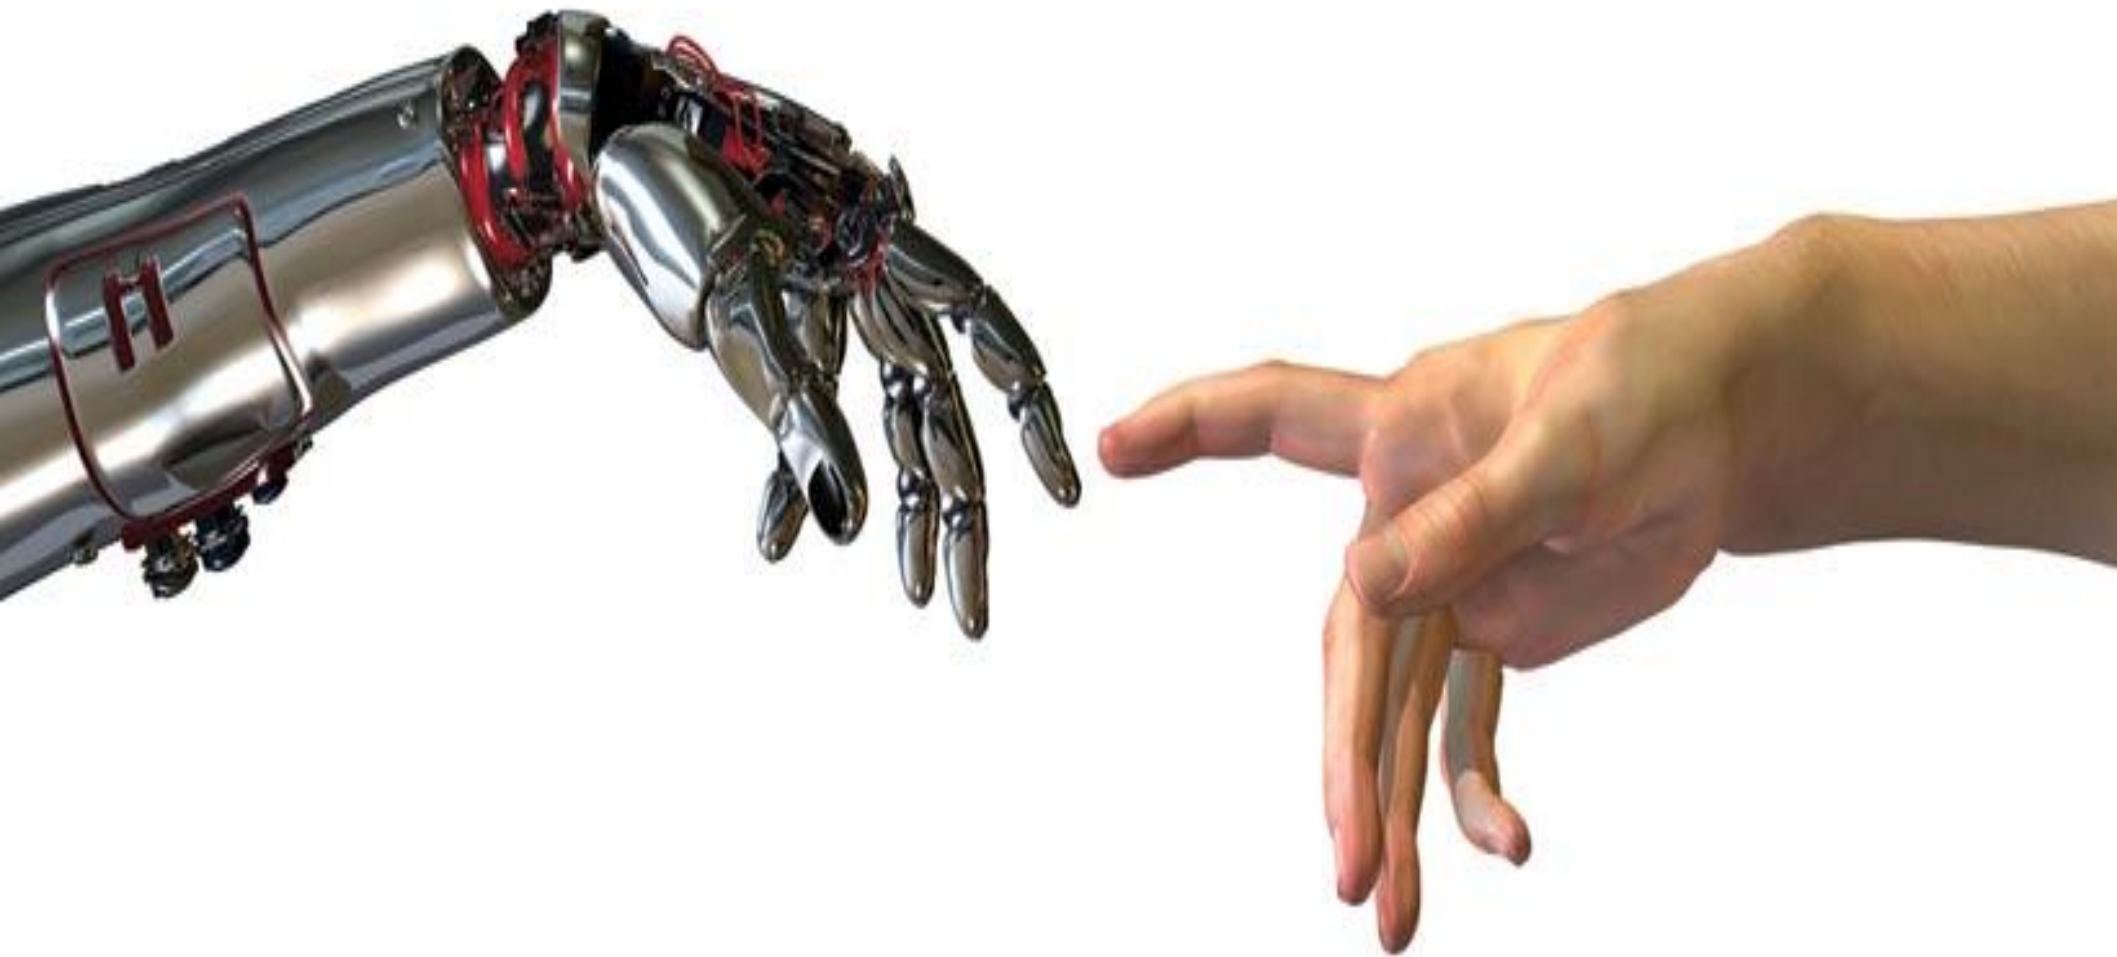

Νεότερη Ελλάδα & μηχανές