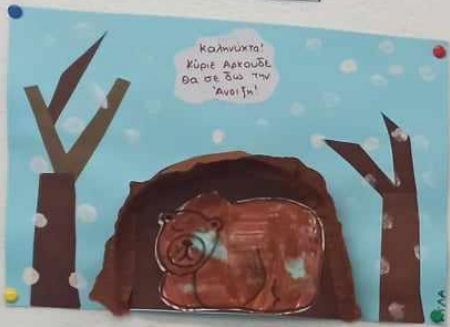

A detailed embroidery on a light yellow fabric background. The design features a cluster of blue and green grapes hanging from a vine. The leaves are in various autumnal colors: yellow, orange, red, and green. The embroidery uses a variety of stitch directions and colors to create depth and texture in the leaves and grapes.

ΝΟΕΜΒΡΙΟΣ

ΤΜΗΜΑ 4

Ο Νοέμβριος έφερε πολλούς  
προβληματισμούς στο τμήμα μας....  
-Κυρία γιατί σε κάποια δέντρα πέφτουν τα  
φύλλα και σε άλλα όχι;  
Έτσι μάθαμε τα αιθαλή και τα φυλοβόλλα...

Στη συνέχεια μιλήσαμε  
για τα αποδημητικά  
πουλιά ...

# καθώς και τα ζώακια που πέφτουν σε χειμερία νάρκη...

ΑΙΛΙΑ

ΣΙΛΙΑ

ΧΗΜΤΡΑ

ΑΣΑΝΑΖΙΑ

ΑΝΤΡΙΑΝΑ

ΚΑΛΙΑ

ΕΣΑ

# Στη γωνιά της παρεούλας παρουσιάσαμε την οικογένειά μας...