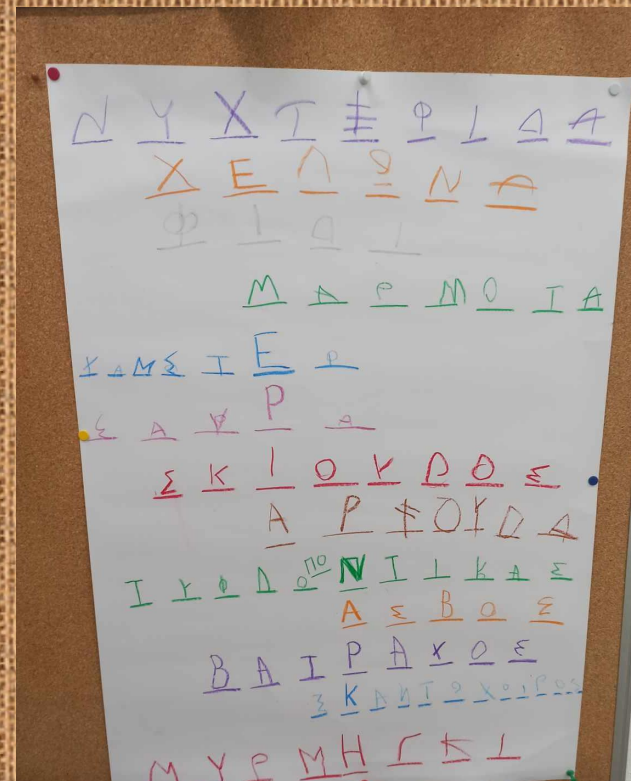

A detailed embroidery on a light yellow fabric background. The design features a cluster of blue and green grapes hanging from a vine. The leaves are in various autumnal colors: yellow, orange, red, and green. The embroidery uses a variety of stitch directions and colors to create depth and texture in the leaves and grapes.

ΝΟΕΜΒΡΙΟΣ

ΤΜΗΜΑ 4

Ο Νοέμβριος έφερε πολλούς  
προβληματισμούς στο τμήμα μας....  
-Κυρία γιατί σε κάποια δέντρα πέφτουν τα  
φύλλα και σε άλλα όχι;  
Έτσι μάθαμε τα αιθαλή και τα φυλοβόλλα...

Στη συνέχεια μιλήσαμε  
για τα αποδημητικά  
πουλιά ...

# καθώς και τα ζώακια που πέφτουν σε χειμερία νάρκη...

ΑΙΛΙΑ

ΣΙΛΙΑ

ΧΗΜΤΡΑ

ΑΣΑΝΑΖΙΑ

ΑΝΤΡΙΑΝΑ

ΚΑΛΙΑ

ΕΣΑ

# Στη γωνιά της παρεούλας παρουσιάσαμε την οικογένειά μας...